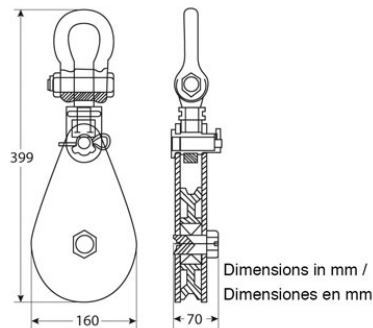

Especificaciones Técnicas

Capacidad de Carga	8818 lb / 4000 kg	Factor de Diseño	4:1
Rango de cable admisible	5/8 ~ 54/64 in / 16 ~ 18 mm	Garantía	3 Year
Diámetro de la Polea	Ø5.9 in / Ø150 mm