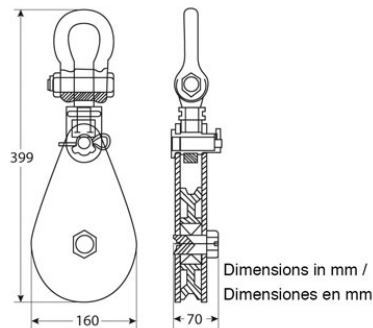

## Polea Simple Heavy Duty LS, con Grillete giratorio 4 tons.

## Especificaciones Técnicas

<b>Capacidad de Carga</b>	8818 lb / 4000 kg	<b>Factor de Diseño</b>	4:1
<b>Rango de cable admisible</b>	5/8 ~ 54/64 in / 16 ~ 18 mm	<b>Garantía</b>	3 Year
<b>Diámetro de la Polea</b>	Ø5.9 in / Ø150 mm		

## Peso & Dimensiones

## Detalles del Empaque

<b>Peso Total</b>	17 lbs / 8 Kg	<b>Paquete 1 Peso Neto</b>	17 lbs / 8 Kg
		<b>Paquete 1 Ancho</b>	7 in / 17.78 cm
		<b>Paquete 1 Peso Bruto</b>	17 lbs / 8 Kg
		<b>Paquete 1 Altura</b>	3 in / 7.62 cm
		<b>Paquete 1 Profundidad</b>	18 in / 45.72 cm