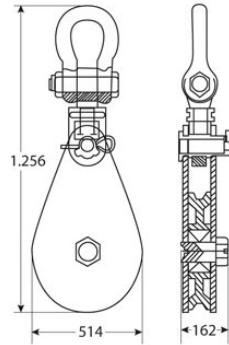

Polea Simple Heavy Duty LS, con Grillete giratorio 30 tons.

Características Esenciales

- 3 Años de Garantía, Servicio y Atención al Cliente en Chile

Especificaciones Técnicas

Capacidad de Carga	66 138 lb / 30 000 kg	Factor de Diseño	4:1
Rango de cable admisible	1 1/8 ~ 1 1/2 in / 32 ~ 38 mm	Garantía	3 Year
Diámetro de la Polea	Ø19.6 in / Ø500 mm		

Dimensions in mm / Dimensiones en mm

Peso & Dimensiones

Peso Total 496 lbs / 226 Kg

Detalles del Empaque

Paquete 1 Peso Neto 458 lbs / 208 Kg

Paquete 1 Ancho 27 in / 68.58 cm

Paquete 1 Peso Bruto 496 lbs / 225 Kg

Paquete 1 Altura 11 in / 27.94 cm

Paquete 1 Profundidad 62 in / 157.48 cm

Referential Images / Imágenes Referenciales

Specifications may change without notice / las especificaciones pueden cambiar sin previo aviso