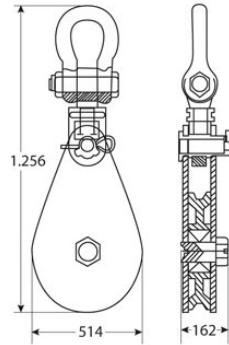

## Polea Simple Heavy Duty LS, con Grillete giratorio 30 tons.

## Especificaciones Técnicas

Capacidad de Carga	66 138 lb / 30 000 kg	Factor de Diseño	4:1
Rango de cable admisible	1 1/8 ~ 1 1/2 in / 32 ~ 38 mm	Garantía	3 Year
Diámetro de la Polea	Ø19.6 in / Ø500 mm		

Dimensions in mm / Dimensiones en mm

## Peso & Dimensiones

**Peso Total** 496 lbs / 226 Kg