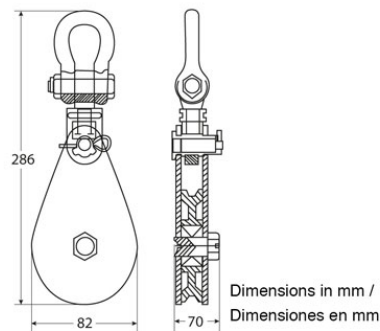

## Polea Simple Heavy Duty LS, con Grillete giratorio 2 tons.

## Especificaciones Técnicas

Capacidad de Carga	4400 lb / 2000 kg	Factor de Diseño	4:1
Rango de cable admisible	5/16 ~ 3/8 in / 7 ~ 9 mm	Garantía	3 Year
Diámetro de la Polea	Ø2.6 in / Ø75 mm		

## Peso & Dimensiones

**Peso Total** 8 lbs / 4 Kg

## Detalles del Empaque

**Paquete 1 Peso Neto** 6 lbs / 3 Kg

**Paquete 1 Ancho** 5 in / 12.7 cm

**Paquete 1 Peso Bruto** 8 lbs / 4 Kg

**Paquete 1 Altura** 3 in / 7.62 cm

**Paquete 1 Profundidad** 12 in / 30.48 cm