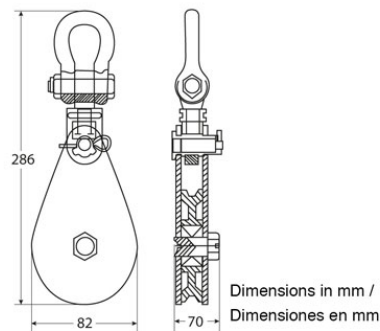

Polea Simple Heavy Duty LS, con Grillete giratorio 2 tons.

Características Esenciales

- 3 Años de Garantía, Servicio y Atención al Cliente en Chile

Especificaciones Técnicas

Capacidad de Carga	4400 lb / 2000 kg	Factor de Diseño	4:1
Rango de cable admisible	5/16 ~ 3/8 in / 7 ~ 9 mm	Garantía	3 Year
Diámetro de la Polea	Ø2.6 in / Ø75 mm		

Peso & Dimensiones

Peso Total 8 lbs / 4 Kg

Detalles del Empaque

Paquete 1 Peso Neto 6 lbs / 3 Kg

Paquete 1 Ancho 5 in / 12.7 cm

Paquete 1 Peso Bruto 8 lbs / 4 Kg

Paquete 1 Altura 3 in / 7.62 cm

Paquete 1 Profundidad 12 in / 30.48 cm