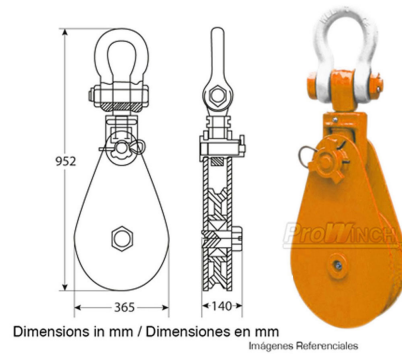

Polea Simple Heavy Duty LS, con Grillete giratorio 22 tons.

Características Esenciales

- 3 Años de Garantía, Servicio y Atención al Cliente en Chile

Especificaciones Técnicas

Capacidad de Carga	48 501 lb / 22 000 kg	Factor de Diseño	4:1
Rango de cable admisible	1/8 ~ 1 3/8 in / 28 ~ 32 mm	Garantía	3 Year
Diámetro de la Polea	Ø13.9 in / Ø355 mm		

Peso & Dimensiones

Peso Total 240 lbs / 109 Kg

Detalles del Empaque

Paquete 1 Peso Neto 240 lbs / 109 Kg

Paquete 1 Ancho 40 in / 101.6 cm

Paquete 1 Peso Bruto 240 lbs / 109 Kg

Paquete 1 Altura 9 in / 22.86 cm

Paquete 1 Profundidad 16 in / 40.64 cm

Referential Images / Imágenes Referenciales
 Specifications may change without notice / las especificaciones pueden cambiar sin previo aviso