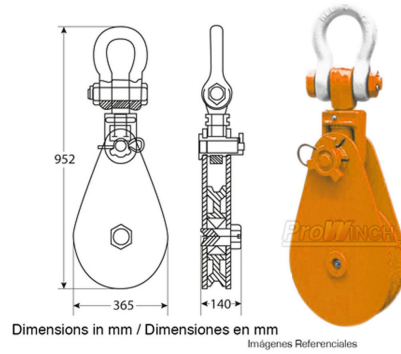

Polea Simple Heavy Duty LS, con Grillete giratorio 22 tons.

Características Esenciales

- 3 Años de Garantía, Servicio y Atención al Cliente en Chile

Especificaciones Técnicas

Capacidad de Carga	48 501 lb / 22 000 kg	Factor de Diseño	4:1
Rango de cable admisible	1/8 ~ 1 3/8 in / 28 ~ 32 mm	Garantía	3 Year
Diámetro de la Polea	Ø13.9 in / Ø355 mm		

Peso & Dimensiones

Peso Total 240 lbs / 109 Kg

Detalles del Empaque

Paquete 1 Peso Neto 240 lbs / 109 Kg

Paquete 1 Ancho 40 in / 101.6 cm

Paquete 1 Peso Bruto 240 lbs / 109 Kg

Paquete 1 Altura 9 in / 22.86 cm

Paquete 1 Profundidad 16 in / 40.64 cm

Referential Images / Imágenes Referenciales

Specifications may change without notice / las especificaciones pueden cambiar sin previo aviso