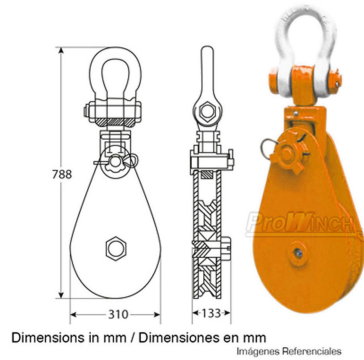

Polea Simple Heavy Duty LS, con Grillete giratorio 15 tons.

Características Esenciales

- 3 Años de Garantía, Servicio y Atención al Cliente en Chile

Especificaciones Técnicas

Capacidad de Carga	33069 lb / 15000 kg	Factor de Diseño	4:1
Rango de cable admisible	1 1/8 in / 26 ~ 28 mm	Garantía	3 Year
Diámetro de la Polea	Ø11.8 in / Ø300 mm		

Peso & Dimensiones

Peso Total 123 lbs / 56 Kg

Detalles del Empaque

Paquete 1 Peso Neto 121 lbs / 55 Kg

Paquete 1 Ancho 12 in / 30.48 cm

Paquete 1 Peso Bruto 123 lbs / 56 Kg

Paquete 1 Altura 5 in / 12.7 cm

Paquete 1 Profundidad 31 in / 78.74 cm