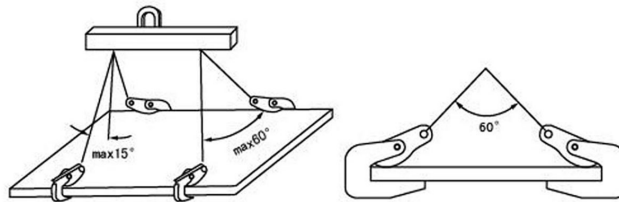

## Lifting Clamp PPD 3.2 Ton

## Especificaciones Técnicas

Capacidad de Carga	7055 lb / 3200 kg	Garantía	3 Year
--------------------	-------------------	----------	--------

Model/Modelo	PWPPD1T	PWPPD3T
Jaw Opening Apertura de Mordaza	0-1.2 in / 0-30 mm	0-1.8 in / 0-45 mm