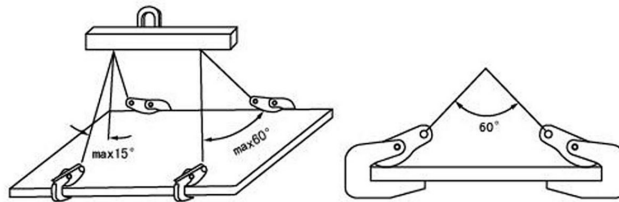

Lifting Clamp PPD 3.2 Ton

Características Esenciales

- 3 Años de Garantía, Servicio y Atención al Cliente en Chile

Especificaciones Técnicas

Capacidad de Carga	7055 lb / 3200 kg	Garantía	3 Year
--------------------	-------------------	----------	--------

Model/Modelo	PWPPD1T	PWPPD3T
Jaw Opening Apertura de Mordaza	0-1.2 in / 0-30 mm	0-1.8 in / 0-45 mm

Detalles del Empaque

Paquete 1 Peso Neto

13 lbs / 6 Kg

Referential Images / Imágenes Referenciales
 Specifications may change without notice / las especificaciones pueden cambiar sin previo aviso