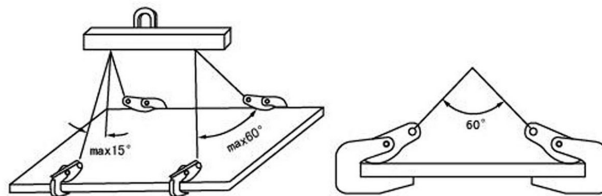

Lifting Clamp PPD 1 Ton

Características Esenciales

- 3 Años de Garantía, Servicio y Atención al Cliente en Chile

Especificaciones Técnicas

Capacidad de Carga	2200 lb / 1000 kg	Garantía	3 Year
--------------------	-------------------	----------	--------

Model/Modelo	PWPPD1T	PWPPD3T
Jaw Opening Apertura de Mordaza	0-1.2 in / 0-30 mm	0-1.8 in / 0-45 mm

Detalles del Empaque

Paquete 1 Peso Neto

6 lbs / 3 Kg

Referential Images / Imágenes Referenciales
 Specifications may change without notice / las especificaciones pueden cambiar sin previo aviso