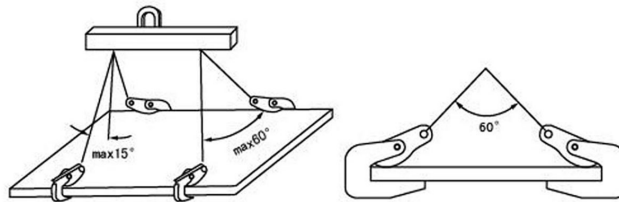

Lifting Clamp PPD 1 Ton

Características Esenciales

- 3 Años de Garantía, Servicio y Atención al Cliente en Chile

Especificaciones Técnicas

Capacidad de Carga	2200 lb / 1000 kg	Garantía	3 Year
--------------------	-------------------	----------	--------

Model/Modelo	PWPPD1T	PWPPD3T
Jaw Opening Apertura de Mordaza	0-1.2 in / 0-30 mm	0-1.8 in / 0-45 mm

Detalles del Empaque

Paquete 1 Peso Neto

6 lbs / 3 Kg

Referential Images / Imágenes Referenciales
Specifications may change without notice / las especificaciones pueden cambiar sin previo aviso