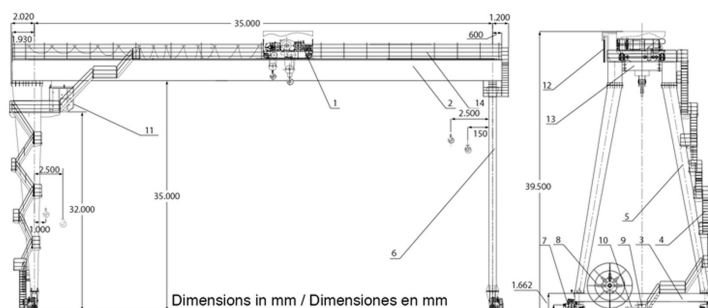

Puente Portico con doble Polipasto de 25 y 5 Tons

Características Esenciales

- 3 Años de Garantía, Servicio y Atención al Cliente en Chile

Especificaciones Técnicas

Garantía	3 Year		

	Main Hoist / Polipasto Principal	Secondary Hoist / Polipasto Secundario
Capacity Capacidad	55115 lb / 25000 kg	11023 lb / 5000 kg
Speed (per min) Velocidad (por min)	32 ft / 9.76 m	41.3 ft / 12.6 m
Lifting Height Altura de Izaje	115 ft / 35 m	
Drum Diameter Diámetro del Tambor	Ø19.68 in / Ø500 mm	Ø15.74 in / Ø400 mm
Motor Power Potencia Motor	45 kW	11 kW
Rated Volt Voltaje Nominal	480V @ 50 Hz / 3 Phase / 3 Fase	
Motor Rev. Rev. Motor	965 RPM	950 RPM
Brake Torque Torque de Freno	1000 Nm	630 Nm
Motor Power Crane Potencia Motor de la Grúa	95 kW	
IWRC Rope Frame Estructura del Cable IWRC	6W(19) + 7 x 7 - 16 - 1700	6W(19) - 11 - 1700
Span Luz	114 ft / 35 m	
Duty Class Clase de Servicio	M5	
Total Weight Peso Total	275578 lb / 125000 kg	
Warranty: 3 Year / Certification valid for 1 year / 10 year parts and service availability Garantía: 3 Años / Certificación válida por 1 año / 10 años disponibilidad de piezas y servicio