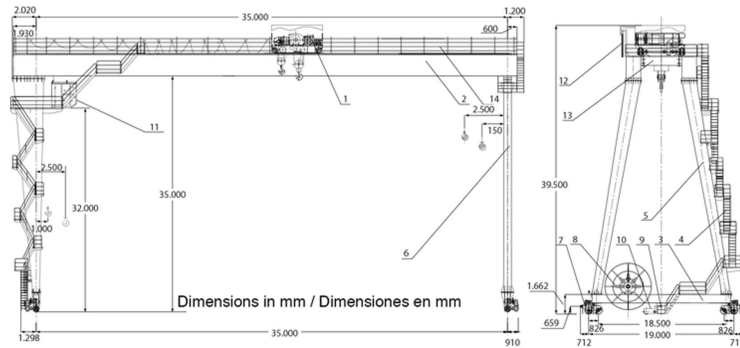

	Main Hoist / Polipasto Principal	Secondary Hoist / Polipasto Secundario
Capacity Capacidad	55115 lb / 25000 kg	11023 lb / 5000 kg
Speed (per min) Velocidad (por min)	32 ft / 9.76 m	41.3 ft / 12.6 m
Lifting Height Altura de Izaje	115 ft / 35 m	
Drum Diameter Diámetro del Tambor	Ø19.68 in / Ø500 mm	Ø15.74 in / Ø400 mm
Motor Power Potencia Motor	45 kW	11 kW
Rated Volt Voltaje Nominal	480V @ 50 Hz / 3 Phase / 3 Fase	
Motor Rev. Rev. Motor	965 RPM	950 RPM
Brake Torque Torque de Freno	1000 Nm	630 Nm
Motor Power Crane Potencia Motor de la Grúa	95 kW	
IWRC Rope Frame Estructura del Cable IWRC	6W(19) + 7 x 7 - 16 - 1700	6W(19) - 11 - 1700
Span Luz	114 ft / 35 m	
Duty Class Clase de Servicio	M5	
Total Weight Peso Total	275578 lb / 125000 kg	
Warranty: 3 Year / Certification valid for 1 year / 10 year parts and service availability Garantía: 3 Años / Certificación válida por 1 año / 10 años disponibilidad de piezas y servicio		

	Trolley / Carro	Gantry Crane / Portico
Speed (per min) Velocidad (por min)	98 ft / 30 m	9.8 - 98 ft / 3 - 30 m
Motor Power Potencia Motor	3.7 kW	4 x 7.5 kW
Motor Rev. Rev. Motor	910 RPM	930 RPM
Brake Torque Torque de Freno	200 Nm	4 x 200 Nm
Width Ancho	98.4 in / 2500 mm	748 in / 19000 mm
Rail Type Tipo de Riel	P38	P43
Wheel Diameter Diámetro de la Rueda	15.7 in / 400 mm	23.6 in / 600 mm
Duty Class Clase de Servicio	M5	
Warranty: 3 Year / Certification valid for 1 year / 10 year parts and service availability Garantía: 3 Años / Certificación válida por 1 año / 10 años disponibilidad de piezas y servicio		
Country / Pais	Triphase / Trifasico	
Argentina	380V @ 50Hz	
Chile	380V @ 50Hz	
Colombia	220V/440v @ 60Hz	
Costa Rica	220V/440v @ 60Hz	
Mexico	220V/440v @ 60Hz	
Peru	220V/440v @ 60Hz	
USA	220V/440v @ 60Hz	
Check for options / Consulte por opciones		