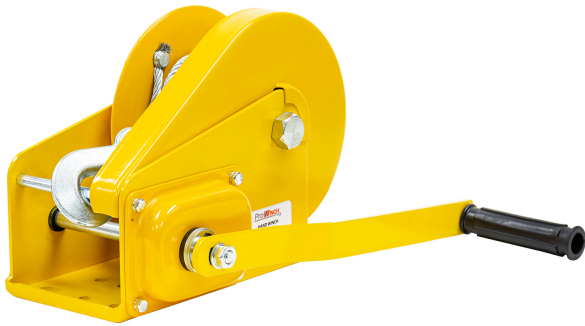

Manual winch for PWPHW207W

Características Esenciales

- 1 Años de Garantía, Servicio y Atención al Cliente en Chile

Manual winch for PWPHW207W

Especificaciones Técnicas

Capacidad 1ª Capa	2200 lb / 1000 kg	Cable	6 mm x 15 m
Numero de Velocidades	1 Speed	Cable Recomendado	ø1/4 in ø6.3 mm
Tipo de Motor	Manual Crank	Normas	ASMEB30.7
Freno Tambor	Automatic	Garantía	1 Year

Peso & Dimensiones

Peso Total	20 lbs / 10 Kg	Paquete 1 Peso Bruto	20 lbs / 9 Kg
		Paquete 1 Ancho	8 in / 20.32 cm
		Paquete 1 Profundidad	12 in / 30.48 cm
		Paquete 1 Altura	9 in / 22.86 cm

Detalles del Empaque