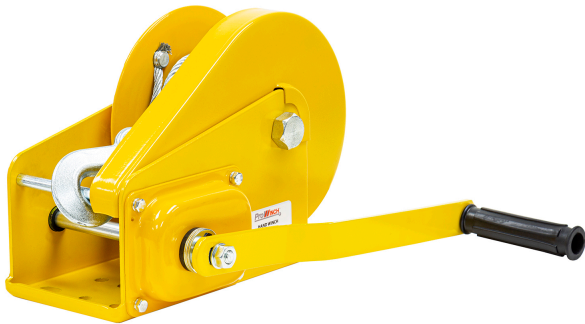

Manual winch for PWPHW207W

Características Esenciales

- 1 Años de Garantía, Servicio y Atención al Cliente en Chile

Especificaciones Técnicas

Capacidad 1ª Capa	2200 lb / 1000 kg	Cable	6 mm x 15 m
Numero de Velocidades	1 Speed	Cable Recomendado	ø1/4 in ø6.3 mm
Tipo de Motor	Manual Crank	Normas	ASMEB30.7
Freno Tambor	Automatic	Garantía	1 Year

Peso & Dimensiones

Peso Total	20 lbs / 10 Kg
Paquete 1 Peso Bruto	20 lbs / 9 Kg
Paquete 1 Ancho	8 in / 20.32 cm
Paquete 1 Profundidad	12 in / 30.48 cm
Paquete 1 Altura	9 in / 22.86 cm

Detalles del Empaque