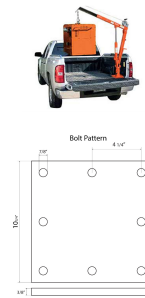

Pluma Pescante Giratoria 900Kg Hidraulica y winch giro 360 grados

Características Esenciales

- 1 Años de Garantía, Servicio y Atención al Cliente en Chile

Especificaciones Técnicas

Capacidad de Carga	2200 lb / 907 kg	Garantía	1 Year
--------------------	------------------	----------	--------

Model/Modelo	PWPHW203W
Capacity	2000 lb / 907 kg
Capacidad	2000 lb / 907 kg
Maximum height lifting	79.3" / 2015 mm
Altura máxima de taje	79.3" / 2015 mm
Minimum height lifting	22.8" / 580 mm
Altura mínima de taje	22.8" / 580 mm
Cable length	28 ft / 8.5 m
Longitud de cable	28 ft / 8.5 m
Maximum Ratio	52 in / 1320 mm
Relación Máxima	52 in / 1320 mm
Minimum Ratio	35.5" / 900 mm
Relación mínima	35.5" / 900 mm
Base	10 x 10 in / 270 x 270 mm
Rotation	360°
Rotación	360°
Net weight	121 lb / 55 kg
Peso Neto	121 lb / 55 kg
Standards	ANSI/ASME PALD2009
Normas	ANSI/ASME PALD2009
Warranty: 3 Year / Certification valid for 1 year / 10 year parts and service avilability	
Garantía: 3 Años / Certificación válida por 1 año / 10 Años disponibilidad de piezas y servicio	

Paquete 2 Profundidad 12 in / 30.48 cm

Paquete 3 Altura 8 in / 20.32 cm

Paquete 2 Ancho 12 in / 30.48 cm

Referential Images / Imágenes Referenciales
Specifications may change without notice / las especificaciones pueden cambiar sin previo aviso