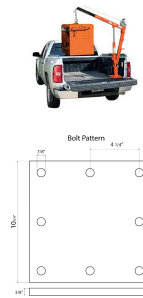

Pluma Pescante Giratoria 900Kg Hidraulica y winch giro 360 grados

Características Esenciales

- 1 Años de Garantía, Servicio y Atención al Cliente en Chile

Especificaciones Técnicas

Capacidad de Carga	2200 lb / 907 kg	Garantía	1 Year
--------------------	------------------	----------	--------

Model/Modelo	PWPHW203W
Capacity	2000 lb / 907 kg
Capacidad	2000 lb / 907 kg
Maximum height lifting	79.3" / 2015 mm
Altura máxima de taje	79.3" / 2015 mm
Minimum height lifting	22.8" / 580 mm
Altura mínima de taje	22.8" / 580 mm
Cable length	28 ft / 8.5 m
Longitud de cable	28 ft / 8.5 m
Maximum Ratio	52 in / 1320 mm
Relación Máxima	52 in / 1320 mm
Minimum Ratio	35.5" / 900 mm
Relación mínima	35.5" / 900 mm
Base	10 x 10 in / 270 x 270 mm
Rotation	360°
Rotación	360°
Net weight	121 lb / 55 kg
Peso Neto	121 lb / 55 kg
Standards	ANSI/ASME PALD2009
Normas	ANSI/ASME PALD2009
Warranty: 3 Year / Certification valid for 1 year / 10 year parts and service avilability	
Garantía: 3 Años / Certificación válida por 1 año / 10 Años disponibilidad de piezas y servicio	

Paquete 2 Profundidad 12 in / 30.48 cm

Paquete 3 Altura 8 in / 20.32 cm

Paquete 2 Ancho 12 in / 30.48 cm

Referential Images / Imágenes Referenciales
Specifications may change without notice / las especificaciones pueden cambiar sin previo aviso