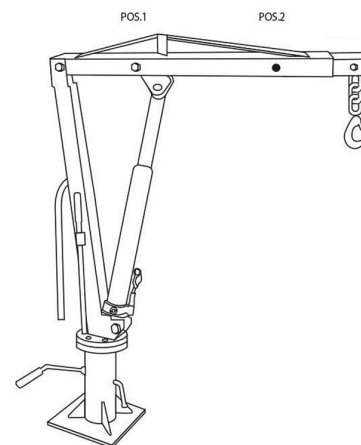

Pluma Pescante Giratoria 450Kg Hidraulica giro 360°

Características Esenciales

- 1 Años de Garantía, Servicio y Atención al Cliente en Chile

Especificaciones Técnicas

Garantía	1 Year		
----------	--------	--	--

Model / Modelo		PWPHW202
Capacity	Lb	900
Capacidad	Kg	450
Maximum lift	mm	2.015
Altura Máxima de Izaje		
Minimum height Lifting	mm	580
Altura Mínima de Izaje		
Maximum Radio	mm	1.320
Radio Máximo		
Minimum Radio	mm	900
Radio Mínimo		
Base	mm	270 x 270
Net Weight	Lb	99
Peso neto	Kg	45
Rotation	°	360
Rotación		
Standards	ANSI/ASME PALD2009 (375 Kg)	
Normas		
Warranty:	3 Years / Certification Valid for 1 year 10 Years Parts and Service Availability	
Garantía:	3 Años / Vigencia de Certificación 1 año 10 Años de disponibilidad de Repuestos y Servicio	

		POS.1	POS.2	POS.3	POS.4
MAX.	Lb	992	496	n/a	n/a
	Kg	450	225		
Recomendado	Lb	826	412	n/a	n/a
según Norma	Kg	375	187		

Peso & Dimensiones

Peso Total	83 lbs / 38 Kg	Paquete 1 Peso Bruto	83 lbs / 38 Kg
		Paquete 1 Ancho	44 in / 111.76 cm
		Paquete 1 Profundidad	11 in / 27.94 cm
		Paquete 1 Altura	7 in / 17.78 cm