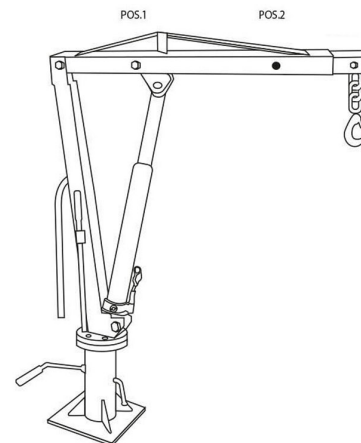

## Pluma Pescante Giratoria 450Kg Hidraulica giro 360°

### Especificaciones Técnicas

Garantía	1 Year		
----------	--------	--	--

Model / Modelo		PWPHW202
Capacity	Lb	900
Capacidad	Kg	450
Maximum lift	mm	2.015
Altura Máxima de Izaje		
Minimum height Lifting	mm	580
Altura Mínima de Izaje		
Maximum Radio	mm	1.320
Radio Máximo		
Minimum Radio	mm	900
Radio Mínimo		
Base	mm	270 x 270
Net Weight	Lb	99
Peso neto	Kg	45
Rotation	°	360
Rotación		
Standards	ANSI/ASME PALD2009 (375 Kg)	
Normas		
Warranty:	3 Years / Certification Valid for 1 year 10 Years Parts and Service Availability	
Garantía:	3 Años / Vigencia de Certificación 1 año 10 Años de disponibilidad de Repuestos y Servicio	

## Peso & Dimensiones

<b>Peso Total</b>	83 lbs / 38 Kg	<b>Paquete 1 Peso Bruto</b>	83 lbs / 38 Kg
		<b>Paquete 1 Ancho</b>	44 in / 111.76 cm
		<b>Paquete 1 Profundidad</b>	11 in / 27.94 cm
		<b>Paquete 1 Altura</b>	7 in / 17.78 cm