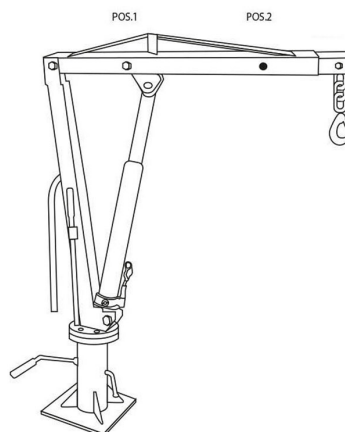

Pluma Pescante Giratoria 450Kg Hidraulica giro 360°

Características Esenciales

- 1 Años de Garantía, Servicio y Atención al Cliente en Chile

Especificaciones Técnicas

Garantía	1 Year		
----------	--------	--	--

Model / Modelo		PWPHW202
Capacity	Lb	900
Capacidad	Kg	450
Maximum lift	mm	2.015
Altura Máxima de Izaje		
Minimum height Lifting	mm	580
Altura Mínima de Izaje		
Maximum Radio	mm	1.320
Radio Máximo		
Minimum Radio	mm	900
Radio Mínimo		
Base	mm	270 x 270
Net Weight	Lb	99
Peso neto	Kg	45
Rotation	°	360
Rotación		
Standards	ANSI/ASME PALD2009 (375 Kg)	
Normas		
Warranty:	3 Years / Certification Valid for 1 year 10 Years Parts and Service Availability	
Garantía:	3 Años / Vigencia de Certificación 1 año 10 Años de disponibilidad de Repuestos y Servicio	

		POS.1	POS.2	POS.3	POS.4
MAX.	Lb	992	496	n/a	n/a
	Kg	450	225	n/a	n/a
Recomendado según Norma	Lb	826	412	n/a	n/a
	Kg	375	187		

Peso & Dimensiones

Peso Total 83 lbs / 38 Kg

Detalles del Empaque

Paquete 1 Peso Bruto 83 lbs / 38 Kg

Paquete 1 Ancho 44 in / 111.76 cm

Paquete 1 Profundidad 11 in / 27.94 cm

Paquete 1 Altura 7 in / 17.78 cm

Referential Images / Imágenes Referenciales
Specifications may change without notice / las especificaciones pueden cambiar sin previo aviso