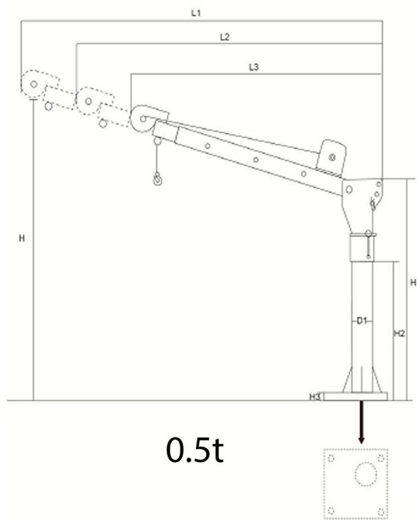

BOOM Position	1100 lb - 0.5 t		
	1	2	3
A	1300 lbs	660 lbs	340 lbs
B	1150 lbs	580 lbs	290 lbs
C	1100 lbs	550 lbs	280 lb

BOOM Position	2200 lb - 1 t		
	1	2	3
A	2600 lbs	1300 lbs	780 lbs
B	2300 lbs	1150 lbs	690 lbs
C	2200 lbs	1100 lbs	660 lb

Variable	Capacity	
	1120 lb / 0.5 t	2240 lb / 1 t
H	82 in / 2082 mm	85 in / 2159 mm
H1	46.5 in / 1181 mm	47 in / 1193 mm
H2	30 in / 762 mm	
H3	3/4 in /	
L1	49 in / 1244 mm	51 in / 1295 mm
L2	42 in / 1066 mm	44 in / 1117 mm
L3	35 in / 889 mm	40 in / 1016 mm
D1	3.5 in / 88.9 mm	4 in / 101.6

Paquete 1 Profundidad 48 in / 121.92 cm

Paquete 3 Profundidad 18 in / 45.72 cm

Paquete 1 Ancho 15 in / 38.1 cm

Paquete 3 Ancho 9 in / 22.86 cm

Paquete 1 Altura 10 in / 25.4 cm

Paquete 3 Altura 9 in / 22.86 cm

Paquete 2 Ancho 13 in / 33.02 cm

Paquete 4 Ancho 9.53 in / 24.21 cm

Paquete 2 Altura 15 in / 38.1 cm

Paquete 4 Altura 13.19 in / 33.5 cm

Referential Images / Imágenes Referenciales
Specifications may change without notice / las especificaciones pueden cambiar sin previo aviso