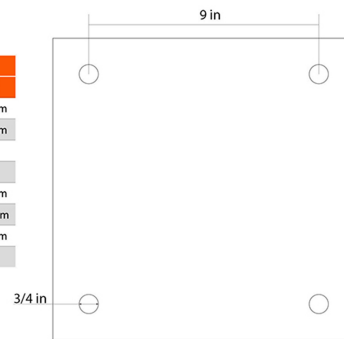

BOOM Position	1100 lb - 0.5 t		
	1	2	3
A	1300 lbs	660 lbs	340 lbs
B	1150 lbs	580 lbs	290 lbs
C	1100 lbs	550 lbs	280 lb

BOOM Position	2200 lb - 1 t		
	1	2	3
A	2600 lbs	1300 lbs	780 lbs
B	2300 lbs	1150 lbs	690 lbs
C	2200 lbs	1100 lbs	660 lb

Variable	Capacity	
	1120 lb / 0.5 t	2240 lb / 1 t
H	82 in / 2082 mm	85 in / 2159 mm
H1	46.5 in / 1181 mm	47 in / 1193 mm
H2	30 in / 762 mm	
H3	3/4 in /	
L1	49 in / 1244 mm	51 in / 1295 mm
L2	42 in / 1066 mm	44 in / 1117 mm
L3	35 in / 889 mm	40 in / 1016 mm
D1	3.5 in / 88.9 mm	4 in / 101.6

Paquete 1 Profundidad 48 in / 121.92 cm

Paquete 3 Profundidad 18 in / 45.72 cm

Paquete 1 Ancho 15 in / 38.1 cm

Paquete 3 Ancho 9 in / 22.86 cm

Paquete 1 Altura 10 in / 25.4 cm

Paquete 3 Altura 9 in / 22.86 cm

Paquete 2 Ancho 13 in / 33.02 cm

Paquete 4 Ancho 9.53 in / 24.21 cm

Paquete 2 Altura 15 in / 38.1 cm

Paquete 4 Altura 13.19 in / 33.5 cm

Referential Images / Imágenes Referenciales
Specifications may change without notice / las especificaciones pueden cambiar sin previo aviso