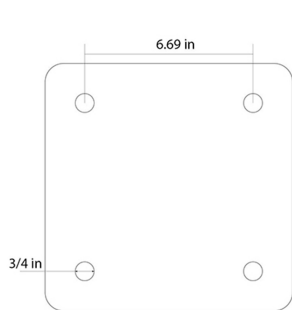

BOOM Position	1100 lb - 0.5 t		
	1	2	3
A	1300 lbs	660 lbs	340 lbs
B	1150 lbs	580 lbs	290 lbs
C	1100 lbs	550 lbs	280 lb

BOOM Position	2200 lb - 1 t		
	1	2	3
A	2600 lbs	1300 lbs	780 lbs
B	2300 lbs	1150 lbs	690 lbs
C	2200 lbs	1100 lbs	660 lb

Variable	Capacity	
	1120 lb / 0.5 t	2240 lb / 1 t
H	82 in / 2082 mm	85 in / 2159 mm
H1	46.5 in / 1181 mm	47 in / 1193 mm
H2	30 in / 762 mm	
H3	3/4 in /	
L1	49 in / 1244 mm	51 in / 1295 mm
L2	42 in / 1066 mm	44 in / 1117 mm
L3	35 in / 889 mm	40 in / 1016 mm
D1	3.5 in / 88.9 mm	4 in / 101.6

Paquete 1 Profundidad 48 in / 121.92 cm

Paquete 3 Profundidad 18 in / 45.72 cm

Paquete 1 Ancho 15 in / 38.1 cm

Paquete 3 Ancho 9 in / 22.86 cm

Paquete 1 Altura 10 in / 25.4 cm

Paquete 3 Altura 9 in / 22.86 cm

Paquete 2 Ancho 13 in / 33.02 cm

Paquete 4 Ancho 9.53 in / 24.21 cm

Paquete 2 Altura 15 in / 38.1 cm

Paquete 4 Altura 13.19 in / 33.5 cm

Referential Images / Imágenes Referenciales
Specifications may change without notice / las especificaciones pueden cambiar sin previo aviso