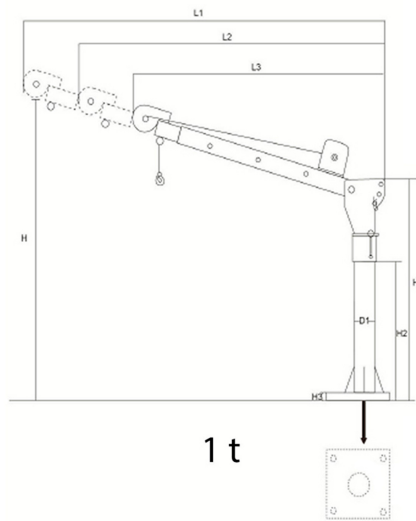

BOOM Position	1100 lb - 0.5 t		
	1	2	3
A	1300 lbs	660 lbs	340 lbs
B	1150 lbs	580 lbs	290 lbs
C	1100 lbs	550 lbs	280 lb

BOOM Position	2200 lb - 1 t		
	1	2	3
A	2600 lbs	1300 lbs	780 lbs
B	2300 lbs	1150 lbs	690 lbs
C	2200 lbs	1100 lbs	660 lb

Variable	Capacity	
	1120 lb / 0.5 t	2240 lb / 1 t
H	82 in / 2082 mm	85 in / 2159 mm
H1	46.5 in / 1181 mm	47 in / 1193 mm
H2	30 in / 762 mm	
H3	3/4 in /	
L1	49 in / 1244 mm	51 in / 1295 mm
L2	42 in / 1066 mm	44 in / 1117 mm
L3	35 in / 889 mm	40 in / 1016 mm
D1	3.5 in / 88.9 mm	4 in / 101.6 mm

Paquete 1 Profundidad 48 in / 121.92 cm

Paquete 3 Profundidad 18 in / 45.72 cm

Paquete 1 Ancho 15 in / 38.1 cm

Paquete 3 Ancho 9 in / 22.86 cm

Paquete 1 Altura 10 in / 25.4 cm

Paquete 3 Altura 9 in / 22.86 cm

Paquete 2 Ancho 13 in / 33.02 cm

Paquete 4 Ancho 9.53 in / 24.21 cm

Paquete 2 Altura 15 in / 38.1 cm

Paquete 4 Altura 13.19 in / 33.5 cm

Referential Images / Imágenes Referenciales
Specifications may change without notice / las especificaciones pueden cambiar sin previo aviso