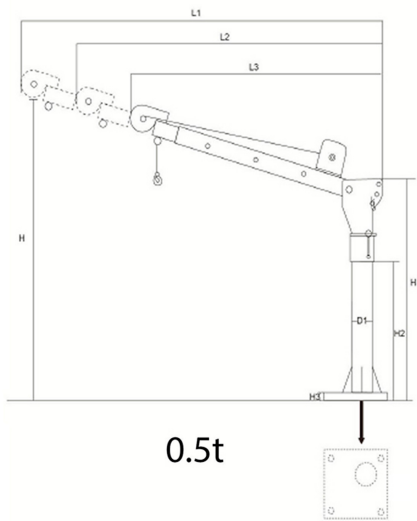

BOOM Position	1100 lb - 0.5 t		
	1	2	3
A	1300 lbs	660 lbs	340 lbs
B	1150 lbs	580 lbs	290 lbs
C	1100 lbs	550 lbs	280 lb

BOOM Position	2200 lb - 1 t		
	1	2	3
A	2600 lbs	1300 lbs	780 lbs
B	2300 lbs	1150 lbs	690 lbs
C	2200 lbs	1100 lbs	660 lb

Variable	Capacity	
	1120 lb / 0.5 t	2240 lb / 1 t
H	82 in / 2082 mm	85 in / 2159 mm
H1	46.5 in / 1181 mm	47 in / 1193 mm
H2	30 in / 762 mm	
H3	3/4 in /	
L1	49 in / 1244 mm	51 in / 1295 mm
L2	42 in / 1066 mm	44 in / 1117 mm
L3	35 in / 889 mm	40 in / 1016 mm
D1	3.5 in / 88.9 mm	4 in / 101.6 mm

Paquete 1 Profundidad 48 in / 121.92 cm

Paquete 3 Profundidad 18 in / 45.72 cm

Paquete 1 Ancho 15 in / 38.1 cm

Paquete 3 Ancho 9 in / 22.86 cm

Paquete 1 Altura 10 in / 25.4 cm

Paquete 3 Altura 9 in / 22.86 cm

Paquete 2 Ancho 13 in / 33.02 cm

Paquete 4 Ancho 9.53 in / 24.21 cm

Paquete 2 Altura 15 in / 38.1 cm

Paquete 4 Altura 13.19 in / 33.5 cm

Referential Images / Imágenes Referenciales
Specifications may change without notice / las especificaciones pueden cambiar sin previo aviso