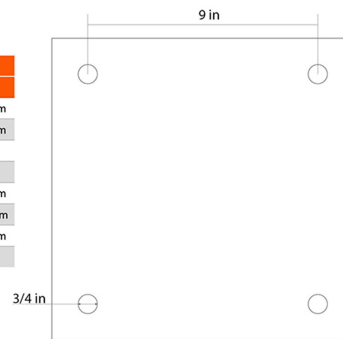

BOOM Position	1100 lb - 0.5 t		
	1	2	3
A	1300 lbs	660 lbs	340 lbs
B	1150 lbs	580 lbs	290 lbs
C	1100 lbs	550 lbs	280 lb

BOOM Position	2200 lb - 1 t		
	1	2	3
A	2600 lbs	1300 lbs	780 lbs
B	2300 lbs	1150 lbs	690 lbs
C	2200 lbs	1100 lbs	660 lb

Variable	Capacity	
	1120 lb / 0.5 t	2240 lb / 1 t
H	82 in / 2082 mm	85 in / 2159 mm
H1	46.5 in / 1181 mm	47 in / 1193 mm
H2	30 in / 762 mm	
H3	3/4 in /	
L1	49 in / 1244 mm	51 in / 1295 mm
L2	42 in / 1066 mm	44 in / 1117 mm
L3	35 in / 889 mm	40 in / 1016 mm
D1	3.5 in / 88.9 mm	4 in / 101.6 mm

Paquete 1 Profundidad 48 in / 121.92 cm

Paquete 3 Profundidad 18 in / 45.72 cm

Paquete 1 Ancho 15 in / 38.1 cm

Paquete 3 Ancho 9 in / 22.86 cm

Paquete 1 Altura 10 in / 25.4 cm

Paquete 3 Altura 9 in / 22.86 cm

Paquete 2 Ancho 13 in / 33.02 cm

Paquete 4 Ancho 9.53 in / 24.21 cm

Paquete 2 Altura 15 in / 38.1 cm

Paquete 4 Altura 13.19 in / 33.5 cm

Referential Images / Imágenes Referenciales
Specifications may change without notice / las especificaciones pueden cambiar sin previo aviso