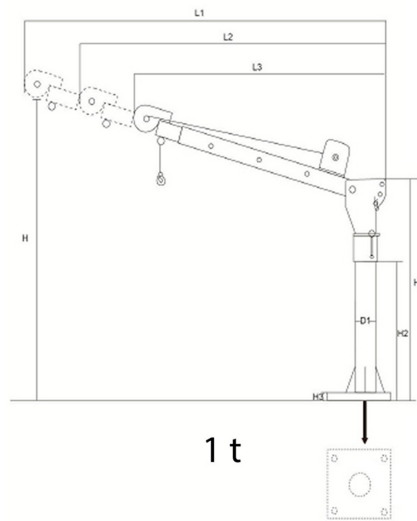

BOOM Position	1100 lb - 0.5 t		
	1	2	3
A	1300 lbs	660 lbs	340 lbs
B	1150 lbs	580 lbs	290 lbs
C	1100 lbs	550 lbs	280 lb

BOOM Position	2200 lb - 1 t		
	1	2	3
A	2600 lbs	1300 lbs	780 lbs
B	2300 lbs	1150 lbs	690 lbs
C	2200 lbs	1100 lbs	660 lb

Variable	Capacity	
	1120 lb / 0.5 t	2240 lb / 1 t
H	82 in / 2082 mm	85 in / 2159 mm
H1	46.5 in / 1181 mm	47 in / 1193 mm
H2	30 in / 762 mm	
H3	3/4 in /	
L1	49 in / 1244 mm	51 in / 1295 mm
L2	42 in / 1066 mm	44 in / 1117 mm
L3	35 in / 889 mm	40 in / 1016 mm
D1	3.5 in / 88.9 mm	4 in / 101.6 mm

Paquete 1 Profundidad 48 in / 121.92 cm

Paquete 3 Profundidad 18 in / 45.72 cm

Paquete 1 Ancho 15 in / 38.1 cm

Paquete 3 Ancho 9 in / 22.86 cm

Paquete 1 Altura 10 in / 25.4 cm

Paquete 3 Altura 9 in / 22.86 cm

Paquete 2 Ancho 13 in / 33.02 cm

Paquete 4 Ancho 9.53 in / 24.21 cm

Paquete 2 Altura 15 in / 38.1 cm

Paquete 4 Altura 13.19 in / 33.5 cm

Referential Images / Imágenes Referenciales
Specifications may change without notice / las especificaciones pueden cambiar sin previo aviso