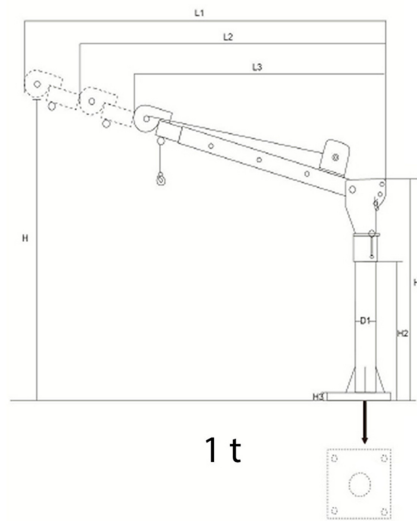

BOOM Position	1100 lb - 0.5 t		
	1	2	3
A	1300 lbs	660 lbs	340 lbs
B	1150 lbs	580 lbs	290 lbs
C	1100 lbs	550 lbs	280 lb

BOOM Position	2200 lb - 1 t		
	1	2	3
A	2600 lbs	1300 lbs	780 lbs
B	2300 lbs	1150 lbs	690 lbs
C	2200 lbs	1100 lbs	660 lb

Variable	Capacity	
	1120 lb / 0.5 t	2240 lb / 1 t
H	82 in / 2082 mm	85 in / 2159 mm
H1	46.5 in / 1181 mm	47 in / 1193 mm
H2	30 in / 762 mm	
H3	3/4 in /	
L1	49 in / 1244 mm	51 in / 1295 mm
L2	42 in / 1066 mm	44 in / 1117 mm
L3	35 in / 889 mm	40 in / 1016 mm
D1	3.5 in / 88.9 mm	4 in / 101.6

Paquete 1 Profundidad 48 in / 121.92 cm

Paquete 3 Profundidad 18 in / 45.72 cm

Paquete 1 Ancho 15 in / 38.1 cm

Paquete 3 Ancho 9 in / 22.86 cm

Paquete 1 Altura 10 in / 25.4 cm

Paquete 3 Altura 9 in / 22.86 cm

Paquete 2 Ancho 13 in / 33.02 cm

Paquete 4 Ancho 9.53 in / 24.21 cm

Paquete 2 Altura 15 in / 38.1 cm

Paquete 4 Altura 13.19 in / 33.5 cm

Referential Images / Imágenes Referenciales
Specifications may change without notice / las especificaciones pueden cambiar sin previo aviso