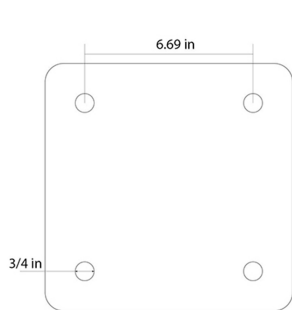

BOOM Position	1100 lb - 0.5 t		
	1	2	3
A	1300 lbs	660 lbs	340 lbs
B	1150 lbs	580 lbs	290 lbs
C	1100 lbs	550 lbs	280 lb

BOOM Position	2200 lb - 1 t		
	1	2	3
A	2600 lbs	1300 lbs	780 lbs
B	2300 lbs	1150 lbs	690 lbs
C	2200 lbs	1100 lbs	660 lb

Variable	Capacity	
	1120 lb / 0.5 t	2240 lb / 1 t
H	82 in / 2082 mm	85 in / 2159 mm
H1	46.5 in / 1181 mm	47 in / 1193 mm
H2	30 in / 762 mm	
H3	3/4 in /	
L1	49 in / 1244 mm	51 in / 1295 mm
L2	42 in / 1066 mm	44 in / 1117 mm
L3	35 in / 889 mm	40 in / 1016 mm
D1	3.5 in / 88.9 mm	4 in / 101.6 mm

Paquete 1 Profundidad 48 in / 121.92 cm

Paquete 3 Profundidad 18 in / 45.72 cm

Paquete 1 Ancho 15 in / 38.1 cm

Paquete 3 Ancho 9 in / 22.86 cm

Paquete 1 Altura 10 in / 25.4 cm

Paquete 3 Altura 9 in / 22.86 cm

Paquete 2 Ancho 13 in / 33.02 cm

Paquete 4 Ancho 9.53 in / 24.21 cm

Paquete 2 Altura 15 in / 38.1 cm

Paquete 4 Altura 13.19 in / 33.5 cm

Referential Images / Imágenes Referenciales
Specifications may change without notice / las especificaciones pueden cambiar sin previo aviso