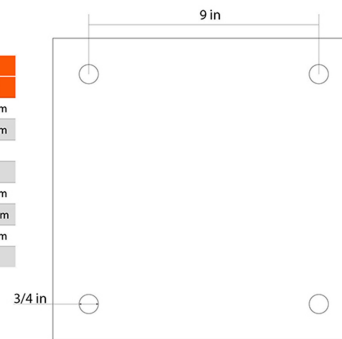

BOOM Position	1100 lb - 0.5 t		
	1	2	3
A	1300 lbs	660 lbs	340 lbs
B	1150 lbs	580 lbs	290 lbs
C	1100 lbs	550 lbs	280 lb

BOOM Position	2200 lb - 1 t		
	1	2	3
A	2600 lbs	1300 lbs	780 lbs
B	2300 lbs	1150 lbs	690 lbs
C	2200 lbs	1100 lbs	660 lb

Variable	Capacity	
	1120 lb / 0.5 t	2240 lb / 1 t
H	82 in / 2082 mm	85 in / 2159 mm
H1	46.5 in / 1181 mm	47 in / 1193 mm
H2	30 in / 762 mm	
H3	3/4 in /	
L1	49 in / 1244 mm	51 in / 1295 mm
L2	42 in / 1066 mm	44 in / 1117 mm
L3	35 in / 889 mm	40 in / 1016 mm
D1	3.5 in / 88.9 mm	4 in / 101.6 mm

Paquete 1 Profundidad 48 in / 121.92 cm

Paquete 3 Profundidad 18 in / 45.72 cm

Paquete 1 Ancho 15 in / 38.1 cm

Paquete 3 Ancho 9 in / 22.86 cm

Paquete 1 Altura 10 in / 25.4 cm

Paquete 3 Altura 9 in / 22.86 cm

Paquete 2 Ancho 13 in / 33.02 cm

Paquete 4 Ancho 9.53 in / 24.21 cm

Paquete 2 Altura 15 in / 38.1 cm

Paquete 4 Altura 13.19 in / 33.5 cm

Referential Images / Imágenes Referenciales
Specifications may change without notice / las especificaciones pueden cambiar sin previo aviso