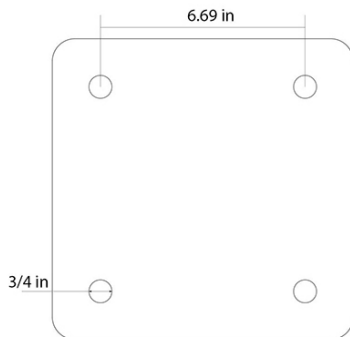

Pluma Pescante de 1.000 kg - Giratoria 360 grados - Winche electrico de 12v

Características Esenciales

- 1 Años de Garantía, Servicio y Atención al Cliente en Chile

Especificaciones Técnicas

Capacidad de Carga	2200 lbs 1000 kg	Protección IEC Motor	IP67
Numero de Velocidades	1 Speed	Cable	ø7/32 in x 21.3 ft ø 5.5 mm x 6.5 m
Voltaje	Battery Power 12 VDC	Temperatura	-4°~104° F / -20°~40° C
Codigo FCC	2ASYP-DW12K	Nivel de Ruido	71 dB
Clase de Servicio	H1/M2/1Cm/Class A	Normas	CE - Directive 2006/42/EC - EN14492-1:2010 / CE - Directive 2014/30/EU - EN61000-6-4: 2007 A1 - EN61000-6-2: 2005 - EN61000-3-2: 2014 - EN61000-3-3: 2013
Freno Motor	YES	Garantía	1 Year

BOOM Position	1100 lb - 0.5 t		
	1	2	3
A	1300 lbs	660 lbs	340 lbs
B	1150 lbs	580 lbs	290 lbs
C	1100 lbs	550 lbs	280 lb

BOOM Position	2200 lb - 1 t		
	1	2	3
A	2600 lbs	1300 lbs	780 lbs
B	2300 lbs	1150 lbs	690 lbs
C	2200 lbs	1100 lbs	660 lb

Variable	Capacity	
	1120 lb / 0.5 t	2240 lb / 1 t
H	82 in / 2082 mm	85 in / 2159 mm
H1	46.5 in / 1181 mm	47 in / 1193 mm
H2	30 in / 762 mm	
H3	3/4 in /	3/4 in /
L1	49 in / 1244 mm	51 in / 1295 mm
L2	42 in / 1066 mm	44 in / 1117 mm
L3	35 in / 889 mm	40 in / 1016 mm
D1	3.5 in / 88.9 mm	4 in / 101.6 mm

Peso & Dimensiones

A Altura Total	85 in / 2159 mm
Peso Total	323 lbs / 147 Kg

Detalles del Empaque

Paquete 1 Peso Neto	63 lbs / 29 Kg
Paquete 3 Peso Bruto	119 lbs / 54 Kg
Paquete 1 Peso Bruto	70 lbs / 32 Kg
Paquete 3 Profundidad	14 in / 35.56 cm
Paquete 1 Profundidad	12 in / 30.48 cm
Paquete 3 Ancho	37 in / 93.98 cm
Paquete 1 Ancho	21 in / 53.34 cm
Paquete 3 Altura	12 in / 30.48 cm
Paquete 1 Altura	9 in / 22.86 cm
Paquete 4 Peso Neto	49 lbs / 22 Kg
Paquete 2 Peso Neto	46 lbs / 21 Kg
Paquete 4 Peso Grosso	88 lbs / 40 Kg
Paquete 2 Peso Bruto	46 lbs / 21 Kg
Paquete 4 Profundidad	10 in / 25.4 cm
Paquete 2 Profundidad	9 in / 22.86 cm
Paquete 4 Ancho	48 in / 121.92 cm
Paquete 2 Ancho	9 in / 22.86 cm
Paquete 4 Altura	14 in / 35.56 cm
Paquete 2 Altura	18 in / 45.72 cm