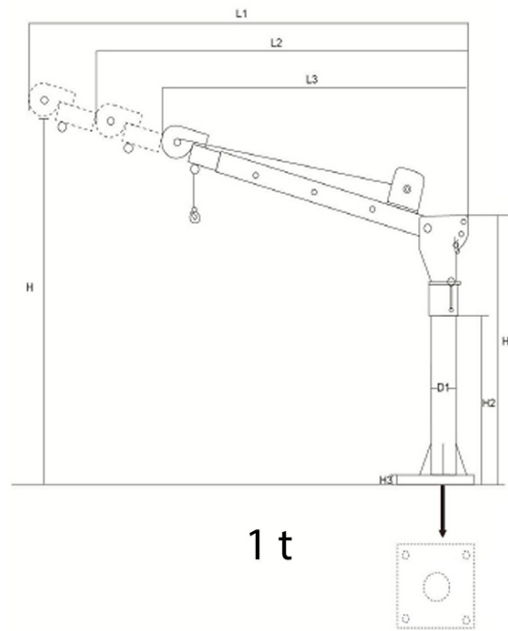

Pluma Pescante de 1.000 kg - Giratoria 360 grados - Winche electrico de 12v

Características Esenciales

- 1 Años de Garantía, Servicio y Atención al Cliente en Chile

Especificaciones Técnicas

Capacidad de Carga	2200 lbs 1000 kg	Protección IEC Motor	IP67
Numero de Velocidades	1 Speed	Cable	ø7/32 in x 21.3 ft ø 5.5 mm x 6.5 m
Voltaje	Battery Power 12 VDC	Temperatura	-4°~104° F / -20°~40° C
Codigo FCC	2ASYP-DW12K	Nivel de Ruido	71 dB
Clase de Servicio	H1/M2/1Cm/Class A	Normas	CE - Directive 2006/42/EC - EN14492-1:2010 / CE - Directive 2014/30/EU - EN61000-6-4: 2007 A1 - EN61000-6-2: 2005 - EN61000-3-2: 2014 - EN61000-3-3: 2013
Freno Motor	YES	Garantía	1 Year

BOOM Position	1100 lb - 0.5 t		
	1	2	3
A	1300 lbs	660 lbs	340 lbs
B	1150 lbs	580 lbs	290 lbs
C	1100 lbs	550 lbs	280 lb

BOOM Position	2200 lb - 1 t		
	1	2	3
A	2600 lbs	1300 lbs	780 lbs
B	2300 lbs	1150 lbs	690 lbs
C	2200 lbs	1100 lbs	660 lb

Variable	Capacity	
	1120 lb / 0.5 t	2240 lb / 1 t
H	82 in / 2082 mm	85 in / 2159 mm
H1	46.5 in / 1181 mm	47 in / 1193 mm
H2	30 in / 762 mm	
H3	3/4 in /	3/4 in /
L1	49 in / 1244 mm	51 in / 1295 mm
L2	42 in / 1066 mm	44 in / 1117 mm
L3	35 in / 889 mm	40 in / 1016 mm
D1	3.5 in / 88.9 mm	4 in / 101.6

Peso & Dimensiones

A Altura Total	85 in / 2159 mm
Peso Total	323 lbs / 147 Kg

Detalles del Empaque

Paquete 1 Peso Neto	63 lbs / 29 Kg
Paquete 3 Peso Bruto	119 lbs / 54 Kg
Paquete 1 Peso Bruto	70 lbs / 32 Kg
Paquete 3 Profundidad	14 in / 35.56 cm
Paquete 1 Profundidad	12 in / 30.48 cm
Paquete 3 Ancho	37 in / 93.98 cm
Paquete 1 Ancho	21 in / 53.34 cm
Paquete 3 Altura	12 in / 30.48 cm
Paquete 1 Altura	9 in / 22.86 cm
Paquete 4 Peso Neto	49 lbs / 22 Kg
Paquete 2 Peso Neto	46 lbs / 21 Kg
Paquete 4 Peso Grosso	88 lbs / 40 Kg
Paquete 2 Peso Bruto	46 lbs / 21 Kg
Paquete 4 Profundidad	10 in / 25.4 cm
Paquete 2 Profundidad	9 in / 22.86 cm
Paquete 4 Ancho	48 in / 121.92 cm
Paquete 2 Ancho	9 in / 22.86 cm
Paquete 4 Altura	14 in / 35.56 cm
Paquete 2 Altura	18 in / 45.72 cm