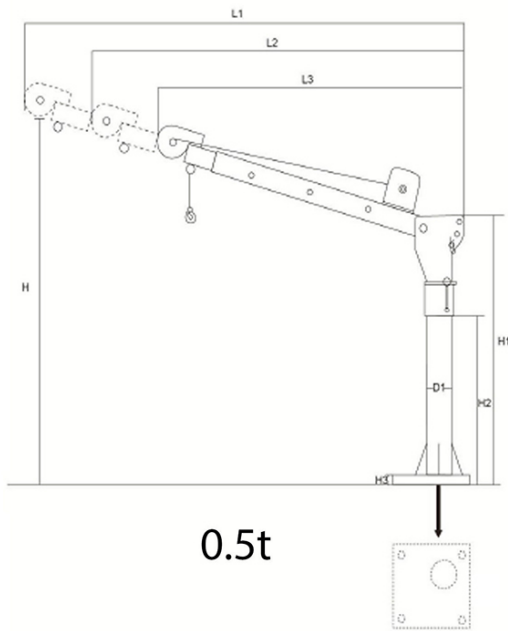

Pluma Pescante de 1.000 kg - Giratoria 360 grados - Winche electrico de 12v

Características Esenciales

- 1 Años de Garantía, Servicio y Atención al Cliente en Chile

Especificaciones Técnicas

Capacidad de Carga	2200 lbs 1000 kg	Protección IEC Motor	IP67
Numero de Velocidades	1 Speed	Cable	ø7/32 in x 21.3 ft ø 5.5 mm x 6.5 m
Voltaje	Battery Power 12 VDC	Temperatura	-4°~104° F / -20°~40° C
Codigo FCC	2ASYP-DW12K	Nivel de Ruido	71 dB
Clase de Servicio	H1/M2/1Cm/Class A	Normas	CE - Directive 2006/42/EC - EN14492-1:2010 / CE - Directive 2014/30/EU - EN61000-6-4: 2007 A1 - EN61000-6-2: 2005 - EN61000-3-2: 2014 - EN61000-3-3: 2013
Freno Motor	YES	Garantía	1 Year

BOOM Position	1100 lb - 0.5 t		
	1	2	3
A	1300 lbs	660 lbs	340 lbs
B	1150 lbs	580 lbs	290 lbs
C	1100 lbs	550 lbs	280 lb

BOOM Position	2200 lb - 1 t		
	1	2	3
A	2600 lbs	1300 lbs	780 lbs
B	2300 lbs	1150 lbs	690 lbs
C	2200 lbs	1100 lbs	660 lb

Variable	Capacity	
	1120 lb / 0.5 t	2240 lb / 1 t
H	82 in / 2082 mm	85 in / 2159 mm
H1	46.5 in / 1181 mm	47 in / 1193 mm
H2	30 in / 762 mm	
H3	3/4 in /	3/4 in /
L1	49 in / 1244 mm	51 in / 1295 mm
L2	42 in / 1066 mm	44 in / 1117 mm
L3	35 in / 889 mm	40 in / 1016 mm
D1	3.5 in / 88.9 mm	4 in / 101.6 mm

Peso & Dimensiones

A Altura Total	85 in / 2159 mm
Peso Total	323 lbs / 147 Kg

Detalles del Empaque

Paquete 1 Peso Neto	63 lbs / 29 Kg
Paquete 3 Peso Bruto	119 lbs / 54 Kg
Paquete 1 Peso Bruto	70 lbs / 32 Kg
Paquete 3 Profundidad	14 in / 35.56 cm
Paquete 1 Profundidad	12 in / 30.48 cm
Paquete 3 Ancho	37 in / 93.98 cm
Paquete 1 Ancho	21 in / 53.34 cm
Paquete 3 Altura	12 in / 30.48 cm
Paquete 1 Altura	9 in / 22.86 cm
Paquete 4 Peso Neto	49 lbs / 22 Kg
Paquete 2 Peso Neto	46 lbs / 21 Kg
Paquete 4 Peso Grosso	88 lbs / 40 Kg
Paquete 2 Peso Bruto	46 lbs / 21 Kg
Paquete 4 Profundidad	10 in / 25.4 cm
Paquete 2 Profundidad	9 in / 22.86 cm
Paquete 4 Ancho	48 in / 121.92 cm
Paquete 2 Ancho	9 in / 22.86 cm
Paquete 4 Altura	14 in / 35.56 cm
Paquete 2 Altura	18 in / 45.72 cm