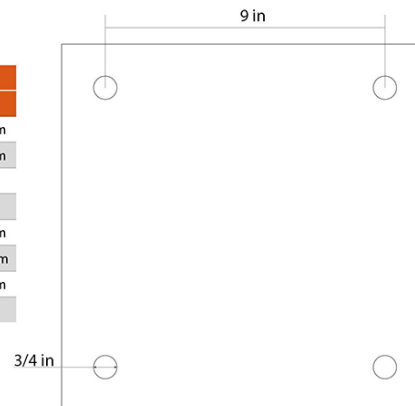

Pluma Pescante de 1.000 kg - Giratoria 360 grados - Winche electrico de 12v

Características Esenciales

- 1 Años de Garantía, Servicio y Atención al Cliente en Chile

Especificaciones Técnicas

Capacidad de Carga	2200 lbs 1000 kg	Protección IEC Motor	IP67
Numero de Velocidades	1 Speed	Cable	ø7/32 in x 21.3 ft ø 5.5 mm x 6.5 m
Voltaje	Battery Power 12 VDC	Temperatura	-4°~104° F / -20°~40° C
Codigo FCC	2ASYP-DW12K	Nivel de Ruido	71 dB
Clase de Servicio	H1/M2/1Cm/Class A	Normas	CE - Directive 2006/42/EC - EN14492-1:2010 / CE - Directive 2014/30/EU - EN61000-6-4: 2007 A1 - EN61000-6-2: 2005 - EN61000-3-2: 2014 - EN61000-3-3: 2013
Freno Motor	YES	Garantía	1 Year

BOOM Position	1100 lb - 0.5 t		
	1	2	3
A	1300 lbs	660 lbs	340 lbs
B	1150 lbs	580 lbs	290 lbs
C	1100 lbs	550 lbs	280 lb

BOOM Position	2200 lb - 1 t		
	1	2	3
A	2600 lbs	1300 lbs	780 lbs
B	2300 lbs	1150 lbs	690 lbs
C	2200 lbs	1100 lbs	660 lb

Variable	Capacity	
	1120 lb / 0.5 t	2240 lb / 1 t
H	82 in / 2082 mm	85 in / 2159 mm
H1	46.5 in / 1181 mm	47 in / 1193 mm
H2	30 in / 762 mm	
H3	3/4 in /	3/4 in /
L1	49 in / 1244 mm	51 in / 1295 mm
L2	42 in / 1066 mm	44 in / 1117 mm
L3	35 in / 889 mm	40 in / 1016 mm
D1	3.5 in / 88.9 mm	4 in / 101.6 mm

Peso & Dimensiones

A Altura Total	85 in / 2159 mm
Peso Total	323 lbs / 147 Kg

Detalles del Empaque

Paquete 1 Peso Neto	63 lbs / 29 Kg
Paquete 3 Peso Bruto	119 lbs / 54 Kg
Paquete 1 Peso Bruto	70 lbs / 32 Kg
Paquete 3 Profundidad	14 in / 35.56 cm
Paquete 1 Profundidad	12 in / 30.48 cm
Paquete 3 Ancho	37 in / 93.98 cm
Paquete 1 Ancho	21 in / 53.34 cm
Paquete 3 Altura	12 in / 30.48 cm
Paquete 1 Altura	9 in / 22.86 cm
Paquete 4 Peso Neto	49 lbs / 22 Kg
Paquete 2 Peso Neto	46 lbs / 21 Kg
Paquete 4 Peso Grosso	88 lbs / 40 Kg
Paquete 2 Peso Bruto	46 lbs / 21 Kg
Paquete 4 Profundidad	10 in / 25.4 cm
Paquete 2 Profundidad	9 in / 22.86 cm
Paquete 4 Ancho	48 in / 121.92 cm
Paquete 2 Ancho	9 in / 22.86 cm
Paquete 4 Altura	14 in / 35.56 cm
Paquete 2 Altura	18 in / 45.72 cm