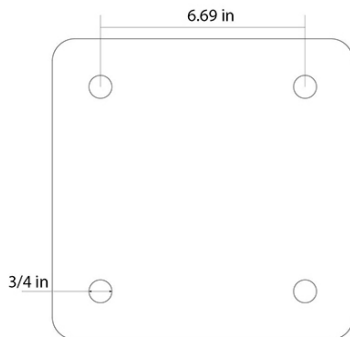

Pluma Pescante de 1.000 kg - Giratoria 360 grados - Winche electrico de 12v

Características Esenciales

- 1 Años de Garantía, Servicio y Atención al Cliente en Chile

Especificaciones Técnicas

Capacidad de Carga	2200 lbs 1000 kg	Protección IEC Motor	IP67
Numero de Velocidades	1 Speed	Cable	ø7/32 in x 21.3 ft ø 5.5 mm x 6.5 m
Voltaje	Battery Power 12 VDC	Temperatura	-4°~104° F / -20°~40° C
Codigo FCC	2ASYP-DW12K	Nivel de Ruido	71 dB
Clase de Servicio	H1/M2/1Cm/Class A	Normas	CE - Directive 2006/42/EC - EN14492-1:2010 / CE - Directive 2014/30/EU - EN61000-6-4: 2007 A1 - EN61000-6-2: 2005 - EN61000-3-2: 2014 - EN61000-3-3: 2013
Freno Motor	YES	Garantía	1 Year

BOOM Position	1100 lb - 0.5 t		
	1	2	3
A	1300 lbs	660 lbs	340 lbs
B	1150 lbs	580 lbs	290 lbs
C	1100 lbs	550 lbs	280 lb

BOOM Position	2200 lb - 1 t		
	1	2	3
A	2600 lbs	1300 lbs	780 lbs
B	2300 lbs	1150 lbs	690 lbs
C	2200 lbs	1100 lbs	660 lb

Variable	Capacity	
	1120 lb / 0.5 t	2240 lb / 1 t
H	82 in / 2082 mm	85 in / 2159 mm
H1	46.5 in / 1181 mm	47 in / 1193 mm
H2	30 in / 762 mm	
H3	3/4 in /	3/4 in /
L1	49 in / 1244 mm	51 in / 1295 mm
L2	42 in / 1066 mm	44 in / 1117 mm
L3	35 in / 889 mm	40 in / 1016 mm
D1	3.5 in / 88.9 mm	4 in / 101.6

Peso & Dimensiones

A Altura Total	85 in / 2159 mm
Peso Total	323 lbs / 147 Kg

Detalles del Empaque

Paquete 1 Peso Neto	63 lbs / 29 Kg
Paquete 3 Peso Bruto	119 lbs / 54 Kg
Paquete 1 Peso Bruto	70 lbs / 32 Kg
Paquete 3 Profundidad	14 in / 35.56 cm
Paquete 1 Profundidad	12 in / 30.48 cm
Paquete 3 Ancho	37 in / 93.98 cm
Paquete 1 Ancho	21 in / 53.34 cm
Paquete 3 Altura	12 in / 30.48 cm
Paquete 1 Altura	9 in / 22.86 cm
Paquete 4 Peso Neto	49 lbs / 22 Kg
Paquete 2 Peso Neto	46 lbs / 21 Kg
Paquete 4 Peso Grosso	88 lbs / 40 Kg
Paquete 2 Peso Bruto	46 lbs / 21 Kg
Paquete 4 Profundidad	10 in / 25.4 cm
Paquete 2 Profundidad	9 in / 22.86 cm
Paquete 4 Ancho	48 in / 121.92 cm
Paquete 2 Ancho	9 in / 22.86 cm
Paquete 4 Altura	14 in / 35.56 cm
Paquete 2 Altura	18 in / 45.72 cm