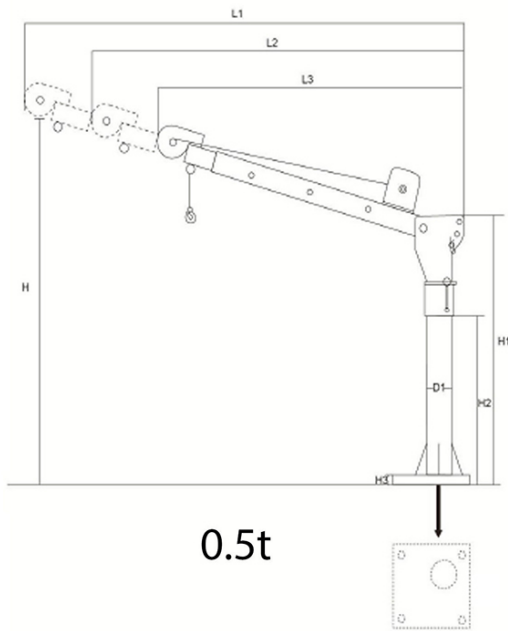

Pluma Pescante de 1.000 kg - Giratoria 360 grados - Winche electrico de 12v

Características Esenciales

- 1 Años de Garantía, Servicio y Atención al Cliente en Chile

Especificaciones Técnicas

Capacidad de Carga	2200 lbs 1000 kg	Protección IEC Motor	IP67
Numero de Velocidades	1 Speed	Cable	ø7/32 in x 21.3 ft ø 5.5 mm x 6.5 m
Voltaje	Battery Power 12 VDC	Temperatura	-4°~104° F / -20°~40° C
Codigo FCC	2ASYP-DW12K	Nivel de Ruido	71 dB
Clase de Servicio	H1/M2/1Cm/Class A	Normas	CE - Directive 2006/42/EC - EN14492-1:2010 / CE - Directive 2014/30/EU - EN61000-6-4: 2007 A1 - EN61000-6-2: 2005 - EN61000-3-2: 2014 - EN61000-3-3: 2013
Freno Motor	YES	Garantía	1 Year

BOOM Position	1100 lb - 0.5 t		
	1	2	3
A	1300 lbs	660 lbs	340 lbs
B	1150 lbs	580 lbs	290 lbs
C	1100 lbs	550 lbs	280 lb

BOOM Position	2200 lb - 1 t		
	1	2	3
A	2600 lbs	1300 lbs	780 lbs
B	2300 lbs	1150 lbs	690 lbs
C	2200 lbs	1100 lbs	660 lb

Variable	Capacity	
	1120 lb / 0.5 t	2240 lb / 1 t
H	82 in / 2082 mm	85 in / 2159 mm
H1	46.5 in / 1181 mm	47 in / 1193 mm
H2	30 in / 762 mm	
H3	3/4 in /	3/4 in /
L1	49 in / 1244 mm	51 in / 1295 mm
L2	42 in / 1066 mm	44 in / 1117 mm
L3	35 in / 889 mm	40 in / 1016 mm
D1	3.5 in / 88.9 mm	4 in / 101.6

Peso & Dimensiones

A Altura Total	85 in / 2159 mm
Peso Total	323 lbs / 147 Kg

Detalles del Empaque

Paquete 1 Peso Neto	63 lbs / 29 Kg
Paquete 3 Peso Bruto	119 lbs / 54 Kg
Paquete 1 Peso Bruto	70 lbs / 32 Kg
Paquete 3 Profundidad	14 in / 35.56 cm
Paquete 1 Profundidad	12 in / 30.48 cm
Paquete 3 Ancho	37 in / 93.98 cm
Paquete 1 Ancho	21 in / 53.34 cm
Paquete 3 Altura	12 in / 30.48 cm
Paquete 1 Altura	9 in / 22.86 cm
Paquete 4 Peso Neto	49 lbs / 22 Kg
Paquete 2 Peso Neto	46 lbs / 21 Kg
Paquete 4 Peso Grosso	88 lbs / 40 Kg
Paquete 2 Peso Bruto	46 lbs / 21 Kg
Paquete 4 Profundidad	10 in / 25.4 cm
Paquete 2 Profundidad	9 in / 22.86 cm
Paquete 4 Ancho	48 in / 121.92 cm
Paquete 2 Ancho	9 in / 22.86 cm
Paquete 4 Altura	14 in / 35.56 cm
Paquete 2 Altura	18 in / 45.72 cm