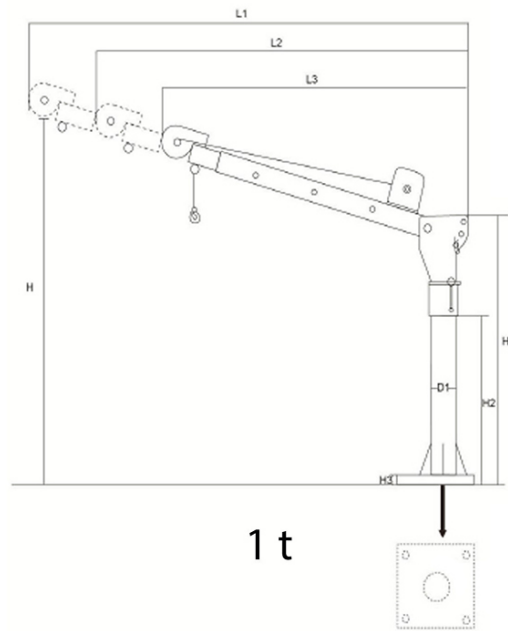

Pluma Pescante de 1.000 kg - Giratoria 360 grados - Winche electrico de 12v

Características Esenciales

- 1 Años de Garantía, Servicio y Atención al Cliente en Chile

Especificaciones Técnicas

Capacidad de Carga	2200 lbs 1000 kg	Protección IEC Motor	IP67
Numero de Velocidades	1 Speed	Cable	ø7/32 in x 21.3 ft ø 5.5 mm x 6.5 m
Voltaje	Battery Power 12 VDC	Temperatura	-4°~104° F / -20°~40° C
Codigo FCC	2ASYP-DW12K	Nivel de Ruido	71 dB
Clase de Servicio	H1/M2/1Cm/Class A	Normas	CE - Directive 2006/42/EC - EN14492-1:2010 / CE - Directive 2014/30/EU - EN61000-6-4: 2007 A1 - EN61000-6-2: 2005 - EN61000-3-2: 2014 - EN61000-3-3: 2013
Freno Motor	YES	Garantía	1 Year

BOOM Position	1100 lb - 0.5 t		
	1	2	3
A	1300 lbs	660 lbs	340 lbs
B	1150 lbs	580 lbs	290 lbs
C	1100 lbs	550 lbs	280 lb

BOOM Position	2200 lb - 1 t		
	1	2	3
A	2600 lbs	1300 lbs	780 lbs
B	2300 lbs	1150 lbs	690 lbs
C	2200 lbs	1100 lbs	660 lb

Variable	Capacity	
	1120 lb / 0.5 t	2240 lb / 1 t
H	82 in / 2082 mm	85 in / 2159 mm
H1	46.5 in / 1181 mm	47 in / 1193 mm
H2	30 in / 762 mm	
H3	3/4 in /	3/4 in /
L1	49 in / 1244 mm	51 in / 1295 mm
L2	42 in / 1066 mm	44 in / 1117 mm
L3	35 in / 889 mm	40 in / 1016 mm
D1	3.5 in / 88.9 mm	4 in / 101.6 mm

Peso & Dimensiones

A Altura Total	85 in / 2159 mm
Peso Total	323 lbs / 147 Kg

Detalles del Empaque

Paquete 1 Peso Neto	63 lbs / 29 Kg
Paquete 3 Peso Bruto	119 lbs / 54 Kg
Paquete 1 Peso Bruto	70 lbs / 32 Kg
Paquete 3 Profundidad	14 in / 35.56 cm
Paquete 1 Profundidad	12 in / 30.48 cm
Paquete 3 Ancho	37 in / 93.98 cm
Paquete 1 Ancho	21 in / 53.34 cm
Paquete 3 Altura	12 in / 30.48 cm
Paquete 1 Altura	9 in / 22.86 cm
Paquete 4 Peso Neto	49 lbs / 22 Kg
Paquete 2 Peso Neto	46 lbs / 21 Kg
Paquete 4 Peso Grosso	88 lbs / 40 Kg
Paquete 2 Peso Bruto	46 lbs / 21 Kg
Paquete 4 Profundidad	10 in / 25.4 cm
Paquete 2 Profundidad	9 in / 22.86 cm
Paquete 4 Ancho	48 in / 121.92 cm
Paquete 2 Ancho	9 in / 22.86 cm
Paquete 4 Altura	14 in / 35.56 cm
Paquete 2 Altura	18 in / 45.72 cm