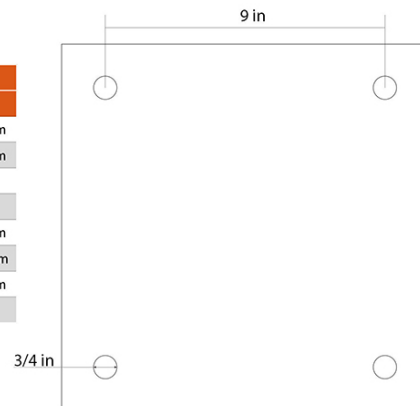

Pluma Pescante de 1.000 kg - Giratoria 360 grados - Winche electrico de 12v

Características Esenciales

- 1 Años de Garantía, Servicio y Atención al Cliente en Chile

Especificaciones Técnicas

Capacidad de Carga	2200 lbs 1000 kg	Protección IEC Motor	IP67
Numero de Velocidades	1 Speed	Cable	ø7/32 in x 21.3 ft ø 5.5 mm x 6.5 m
Voltaje	Battery Power 12 VDC	Temperatura	-4°~104° F / -20°~40° C
Codigo FCC	2ASYP-DW12K	Nivel de Ruido	71 dB
Clase de Servicio	H1/M2/1Cm/Class A	Normas	CE - Directive 2006/42/EC - EN14492-1:2010 / CE - Directive 2014/30/EU - EN61000-6-4: 2007 A1 - EN61000-6-2: 2005 - EN61000-3-2: 2014 - EN61000-3-3: 2013
Freno Motor	YES	Garantía	1 Year

BOOM Position	1100 lb - 0.5 t		
	1	2	3
A	1300 lbs	660 lbs	340 lbs
B	1150 lbs	580 lbs	290 lbs
C	1100 lbs	550 lbs	280 lb

BOOM Position	2200 lb - 1 t		
	1	2	3
A	2600 lbs	1300 lbs	780 lbs
B	2300 lbs	1150 lbs	690 lbs
C	2200 lbs	1100 lbs	660 lb

Variable	Capacity	
	1120 lb / 0.5 t	2240 lb / 1 t
H	82 in / 2082 mm	85 in / 2159 mm
H1	46.5 in / 1181 mm	47 in / 1193 mm
H2	30 in / 762 mm	
H3	3/4 in /	3/4 in /
L1	49 in / 1244 mm	51 in / 1295 mm
L2	42 in / 1066 mm	44 in / 1117 mm
L3	35 in / 889 mm	40 in / 1016 mm
D1	3.5 in / 88.9 mm	4 in / 101.6

Peso & Dimensiones

A Altura Total	85 in / 2159 mm
Peso Total	323 lbs / 147 Kg

Detalles del Empaque

Paquete 1 Peso Neto	63 lbs / 29 Kg
Paquete 3 Peso Bruto	119 lbs / 54 Kg
Paquete 1 Peso Bruto	70 lbs / 32 Kg
Paquete 3 Profundidad	14 in / 35.56 cm
Paquete 1 Profundidad	12 in / 30.48 cm
Paquete 3 Ancho	37 in / 93.98 cm
Paquete 1 Ancho	21 in / 53.34 cm
Paquete 3 Altura	12 in / 30.48 cm
Paquete 1 Altura	9 in / 22.86 cm
Paquete 4 Peso Neto	49 lbs / 22 Kg
Paquete 2 Peso Neto	46 lbs / 21 Kg
Paquete 4 Peso Grosso	88 lbs / 40 Kg
Paquete 2 Peso Bruto	46 lbs / 21 Kg
Paquete 4 Profundidad	10 in / 25.4 cm
Paquete 2 Profundidad	9 in / 22.86 cm
Paquete 4 Ancho	48 in / 121.92 cm
Paquete 2 Ancho	9 in / 22.86 cm
Paquete 4 Altura	14 in / 35.56 cm
Paquete 2 Altura	18 in / 45.72 cm