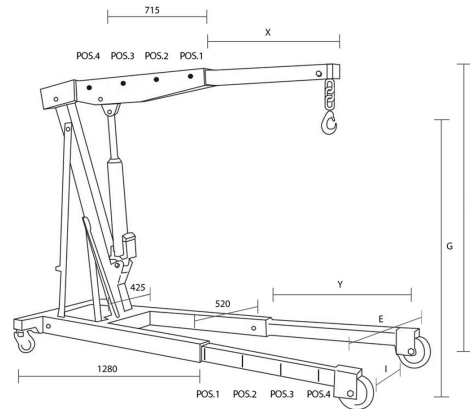

### Especificaciones Técnicas

Capacidad de Carga	6614 lb / 3000 kg	Normas	ANSI/ASME PALD2009 (5511 lb / 2500 kg)
Altura de Izaje Estandard (Customizable)	5 ft / 1.5 m	Garantía	3 Year

	POS.1	POS.2	POS.3	POS.4
<b>MAX</b>	2204 lb / 1000 kg	3306 lb / 1500 kg	4409 lb / 2000 kg	6613 lb / 3000 kg
<b>Suggested according to Norm</b>				
Recomendado Según Norma	1836 lb / 833 kg	2755 lb / 1250 kg	3675 lb / 1667 kg	5511 lb / 2500 kg
	<b>Max. Height profile (P)</b> Altura máx. perfil (P)	<b>Max. Height Hook (G)</b> Altura máx. Gancho (G)	<b>Total Extension</b> Extensión Total	<b>Boom Dimension (X)</b> Dimensión Brazo Movil (X)
<b>Position 1</b> Posición 1	101.4 in / 2575 mm	86.6 in / 2200 mm	58.7 in / 1492 mm	30.6 in / 777 mm
<b>Position 2</b> Posición 2	97.2 in / 2470 mm	82.3 in / 2090 mm	50.6 in / 1285 mm	22.4 in / 570 mm
<b>Position 3</b> Posición 3	92.3 in / 2345 mm	77.8 in / 1975 mm	42.1 in / 1070 mm	13.9 in / 355 mm
<b>Position 4</b> Posición 4	87.9 in / 2235 mm	72.8 in / 1850 mm	34.4 in / 875 mm	6.30 in / 160 mm
	<b>Exterior Width (E)</b> Ancho Exterior (E)	<b>Exterior Width (I)</b> Ancho Interior (I)	<b>Base Dimension</b> Dimensión Base Movil (Y)	
<b>Position 1</b> Posición 1	37.5 in / 955 mm	28.5 in / 725 mm	32.0 in / 815 mm	
<b>Position 2</b> Posición 2	35.0 in / 890 mm	26.1 in / 665 mm	24.2 in / 615 mm	
<b>Position 3</b> Posición 3	34.0 in / 865 mm	25.2 in / 640 mm	16.3 in / 415 mm	
<b>Position 4</b> Posición 4	30.1 in / 815 mm	23.2 in / 590 mm	8.26 in / 210 mm	

Dimensions in mm / Dimensiones en mm

## Peso & Dimensiones

**Peso Total** 293 lbs / 133 Kg

## Detalles del Empaque

**Paquete 1 Peso Neto** 30 lbs / 14 Kg

**Paquete 2 Ancho** 33 in / 83.82 cm

**Paquete 1 Peso Bruto** 35 lbs / 16 Kg

**Paquete 2 Altura** 5 in / 12.7 cm

**Paquete 1 Profundidad** 28 in / 71.12 cm