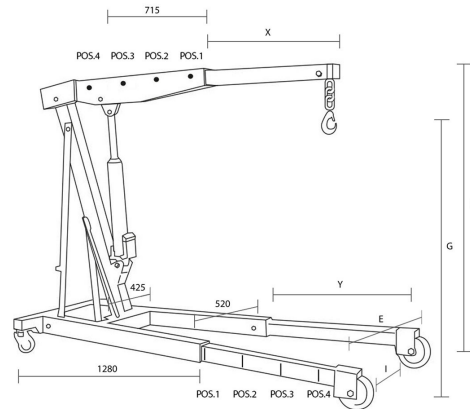

Pluma pescante para Motor 3 Tons

Características Esenciales

- 3 Años de Garantía, Servicio y Atención al Cliente en Chile

Especificaciones Técnicas

Capacidad de Carga	6614 lb / 3000 kg	Normas	ANSI/ASME PALD2009 (5511 lb / 2500 kg)
Altura de Izaje Estandard (Customizable)	5 ft / 1.5 m	Garantía	3 Year

	POS.1	POS.2	POS.3	POS.4
MAX	2204 lb / 1000 kg	3306 lb / 1500 kg	4409 lb / 2000 kg	6613 lb / 3000 kg
Suggested according to Norm				
Recomendado Según Norma	1836 lb / 833 kg	2755 lb / 1250 kg	3675 lb / 1667 kg	5511 lb / 2500 kg
	Max. Height profile (P) Altura máx. perfil (P)	Max. Height Hook (G) Altura máx. Gancho (G)	Total Extension Extensión Total	Boom Dimension (X) Dimensión Brazo Movil (X)
Position 1 Posición 1	101.4 in / 2575 mm	86.6 in / 2200 mm	58.7 in / 1492 mm	30.6 in / 777 mm
Position 2 Posición 2	97.2 in / 2470 mm	82.3 in / 2090 mm	50.6 in / 1285 mm	22.4 in / 570 mm
Position 3 Posición 3	92.3 in / 2345 mm	77.8 in / 1975 mm	42.1 in / 1070 mm	13.9 in / 355 mm
Position 4 Posición 4	87.9 in / 2235 mm	72.8 in / 1850 mm	34.4 in / 875 mm	6.30 in / 160 mm
	Exterior Width (E) Ancho Exterior (E)	Exterior Width (I) Ancho Interior (I)	Base Dimension Dimensión Base Movil (Y)	
Position 1 Posición 1	37.5 in / 955 mm	28.5 in / 725 mm	32.0 in / 815 mm	
Position 2 Posición 2	35.0 in / 890 mm	26.1 in / 665 mm	24.2 in / 615 mm	
Position 3 Posición 3	34.0 in / 865 mm	25.2 in / 640 mm	16.3 in / 415 mm	
Position 4 Posición 4	30.1 in / 815 mm	23.2 in / 590 mm	8.26 in / 210 mm	

Dimensions in mm / Dimensiones en mm

Peso & Dimensiones

Peso Total 293 lbs / 133 Kg

Detalles del Empaque

Paquete 1 Peso Neto 30 lbs / 14 Kg

Paquete 2 Ancho 33 in / 83.82 cm

Paquete 1 Peso Bruto 35 lbs / 16 Kg

Paquete 2 Altura 5 in / 12.7 cm

Paquete 1 Profundidad 28 in / 71.12 cm

Paquete 3 Peso Neto 154 lbs / 70 Kg

Paquete 1 Ancho 7 in / 17.78 cm

Paquete 3 Peso Bruto 159 lbs / 72 Kg

Paquete 1 Altura 7 in / 17.78 cm