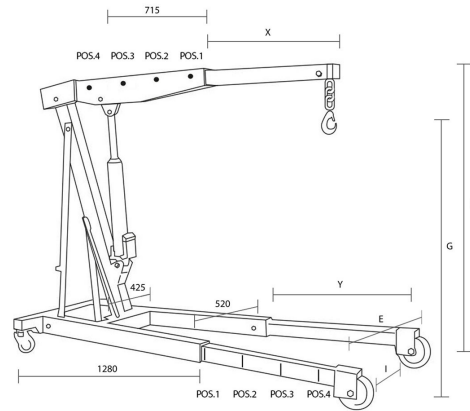

Pluma pescante para Motor 3 Tons

Características Esenciales

- 3 Años de Garantía, Servicio y Atención al Cliente en Chile

Especificaciones Técnicas

Capacidad de Carga	6614 lb / 3000 kg	Normas	ANSI/ASME PALD2009 (5511 lb / 2500 kg)
Altura de Izaje Estandard (Customizable)	5 ft / 1.5 m	Garantía	3 Year

	Max. Height profile (P) Altura máx. perfil (P)	Max. Height Hook (G) Altura máx. Gancho (G)	Total Extension Extensión Total	Boom Dimension (X) Dimensión Brazo Movil (X)
Position 1 Posición 1	101.4 in / 2575 mm	86.6 in / 2200 mm	58.7 in / 1492 mm	30.6 in / 777 mm
Position 2 Posición 2	97.2 in / 2470 mm	82.3 in / 2090 mm	50.6 in / 1285 mm	22.4 in / 570 mm
Position 3 Posición 3	92.3 in / 2345 mm	77.8 in / 1975 mm	42.1 in / 1070 mm	13.9 in / 355 mm
Position 4 Posición 4	87.9 in / 2235 mm	72.8 in / 1850 mm	34.4 in / 875 mm	6.30 in / 160 mm

	Exterior Width (E) Ancho Exterior (E)	Exterior Width (I) Ancho Interior (I)	Base Dimension Dimensión Base Movil (Y)
Position 1 Posición 1	37.5 in / 955 mm	28.5 in / 725 mm	32.0 in / 815 mm
Position 2 Posición 2	35.0 in / 890 mm	26.1 in / 665 mm	24.2 in / 615 mm
Position 3 Posición 3	34.0 in / 865 mm	25.2 in / 640 mm	16.3 in / 415 mm
Position 4 Posición 4	30.1 in / 815 mm	23.2 in / 590 mm	8.26 in / 210 mm

Dimensions in mm / Dimensiones en mm

Peso & Dimensiones

Peso Total 293 lbs / 133 Kg

Detalles del Empaque

Paquete 1 Peso Neto 30 lbs / 14 Kg

Paquete 2 Ancho 33 in / 83.82 cm

Paquete 1 Peso Bruto 35 lbs / 16 Kg