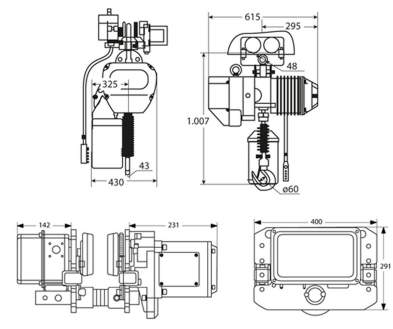

Model/Modelo	PWRCSB
Capacity / Capacidad	11023 lb / 5000 kg
Speed (per min) / Velocidad (por min)	3-8.9 ft / 0.9-2.7 m
Lifting Height / Altura de Izaje	13.1 ft / 4 m
Motor Power / Potencia de Motor	1.0-3.0 kW
Control Voltage / Voltaje Control	24V
Motor Rev. / Rev. Motor	1440 RPM
Insulation Grade / Grado de Aislacion	F
Traveling Speed (per m) / Velocidad de Traslado (por m)	36 - 68 ft / 11-21 m
Beam / Pega 1	3.94 - 7.01 in / 100 - 178 mm
Min. Turn Radius / Radio Mínimo de Giro	4.9 ft / 1.5 m
Load Chain Grade / Grado de la Cadena de Carga	80 FEC
Chain Size / Dimensiones de la Cadena	Ø7/16 in x 59.1 ft | Ø11.2 mm x 18 m
Chain Falls / Caidas de Cadena	2
Bearings / Rodamientos	SNK
Net Weight / Peso Neto	582 lb / 264 kg
Standard / Norma	ASME B30.17

Model/Modelo	PWTST200
Capacity / Capacidad	11023 lb / 5000 kg
Traveling Speed (per min) / Velocidad Desplazamiento (por min)	16 - 59 ft / 5 - 18 m
Motor Power / Potencia Motor	2 x 0.4 kW
Length / Longitud	6.56 ft / 2 m
Wheels Diameter / Diámetro de Ruedas	Ø7.68 in / Ø195 mm

Country / Pais	Triphase / Trifasico
Argentina	380V @ 50Hz
Chile	380V @ 50Hz
Colombia	220V/440v @ 60Hz
Costa Rica	220V/440v @ 60Hz
Mexico	220V/440v @ 60Hz
Peru	220V/440v @ 60Hz
USA	220V/440v @ 60Hz

Check for options / Consulte por opciones

Model/Modelo	PWMVSL6
Capacity / Capacidad	11023 lb / 5000 kg
Lifting Height / Altura de Izaje	19.7 ft / 6 m
Span / Luz	41.3 ft / 12.6 m
Traveling Length / Longitud de Recorrido	59.1 ft / 18 m
Duty Class / Clase de Servicio	M4