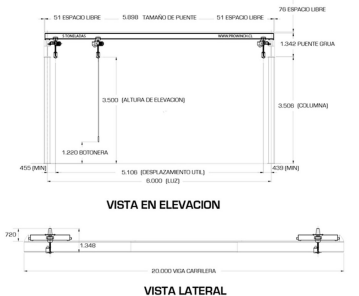

Model/Modelo	PWRCSB
Capacity / Capacidad	11023 lb / 5000 kg
Speed (per min) / Velocidad (por min)	3-8.9 ft / 0.9-2.7 m
Lifting Height / Altura de Izaje	13.1 ft / 4 m
Motor Power / Potencia de Motor	1.0- 3.0 kW
Control Voltage / Voltaje Control	24V
Motor Rev. / Rev. Motor	1440 RPM
Insulation Grade / Grado de Aislacion	F
Traveling Speed (per m) / Velocidad de Traslado (por m)	36 - 68 ft / 11-21 m
Beam / Eje 1	3.94 - 7.01 in / 100 - 178 mm
Min. Turn Radius / Radio Mínimo de Giro	4.9 ft / 1.5 m
Load Chain Grade / Grado de la Cadena de Carga	80 FEC
Chain Size / Dimensiones de la Cadena	Ø7/16 in x 59.1 ft | Ø11.2 mm x 18 m
Chain Falls / Caidas de Cadena	2
Bearings / Rodamientos	SNK
Net Weight / Peso Neto	582 lb / 264 kg
Standard / Norma	ASME B30.17

Model/Modelo	PWT1200
Capacity / Capacidad	11023 lb / 5000 kg
Traveling Speed (per min) / Velocidad Desplazamiento (por min)	16 - 59 ft / 5 - 18 m
Motor Power / Potencia Motor	2 x 0.4 kW
Length / Longitud	6.56 ft / 2 m
Wheels Diameter / Diámetro de Ruedas	Ø7.68 in / Ø195 mm

Country / Pais	Triphase / Trifasico
Argentina	380V @ 50Hz
Chile	380V @ 50Hz
Colombia	220V/440v @ 60Hz
Costa Rica	220V/440v @ 60Hz
Mexico	220V/440v @ 60Hz
Peru	220V/440v @ 60Hz
USA	220V/440v @ 60Hz

Check for options / Consulte por opciones

Model/Modelo	PWMVSL6
Capacity / Capacidad	11023 lb / 5000 kg
Lifting Height / Altura de Izaje	19.7 ft / 6 m
Span / Luz	41.3 ft / 12.6 m
Traveling Length / Longitud de Recorrido	59.1 ft / 18 m
Duty Class / Clase de Servicio	M4