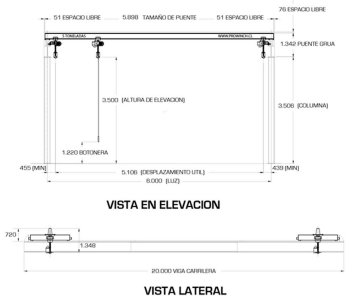

Model/Modelo	PWRCSB
Capacity / Capacidad	11023 lb / 5000 kg
Speed (per min) / Velocidad (por min)	3-8.9 ft / 0.9-2.7 m
Lifting Height / Altura de Izaje	13.1 ft / 4 m
Motor Power / Potencia de Motor	1.0-3.0 kW
Control Voltage / Voltaje Control	24V
Motor Rev. / Rev. Motor	1440 RPM
Insulation Grade / Grado de Aislacion	F
Traveling Speed (per m) / Velocidad de Traslado (por m)	36 - 68 ft / 11-21 m
Beam / Pega 1	3.94 - 7.01 in / 100 - 178 mm
Min. Turn Radius / Radio Mínimo de Giro	4.9 ft / 1.5 m
Load Chain Grade / Grado de la Cadena de Carga	80 FEC
Chain Size / Dimensiones de la Cadena	Ø7/16 in x 59.1 ft | Ø11.2 mm x 18 m
Chain Falls / Caidas de Cadena	2
Bearings / Rodamientos	SNK
Net Weight / Peso Neto	582 lb / 264 kg
Standard / Norma	ASME B30.17

Model/Modelo	PWTST200
Capacity / Capacidad	11023 lb / 5000 kg
Traveling Speed (per min) / Velocidad Desplazamiento (por min)	16 - 59 ft / 5 - 18 m
Motor Power / Potencia Motor	2 x 0.4 kW
Length / Longitud	6.56 ft / 2 m
Wheels Diameter / Diámetro de Ruedas	Ø7.68 in / Ø195 mm

Country / Pais	Triphase / Trifasico
Argentina	380V @ 50Hz
Chile	380V @ 50Hz
Colombia	220V/440v @ 60Hz
Costa Rica	220V/440v @ 60Hz
Mexico	220V/440v @ 60Hz
Peru	220V/440v @ 60Hz
USA	220V/440v @ 60Hz

Check for options / Consulte por opciones

Model/Modelo	PWMVSL6
Capacity / Capacidad	11023 lb / 5000 kg
Lifting Height / Altura de Izaje	19.7 ft / 6 m
Span / Luz	41.3 ft / 12.6 m
Traveling Length / Longitud de Recorrido	59.1 ft / 18 m
Duty Class / Clase de Servicio	M4