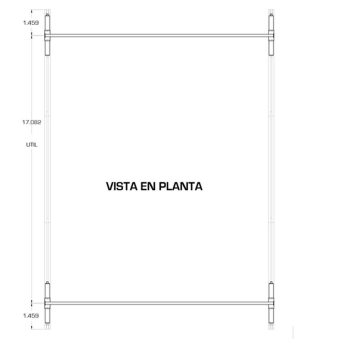

Model/Modelo	PWRCSB
Capacity / Capacidad	11023 lb / 5000 kg
Speed (per min) / Velocidad (por min)	3-8.9 ft / 0.9-2.7 m
Lifting Height / Altura de Izaje	13.1 ft / 4 m
Motor Power / Potencia de Motor	1.0-3.0 kW
Control Voltage / Voltaje Control	24V
Motor Rev. / Rev. Motor	1440 RPM
Insulation Grade / Grado de Aislacion	F
Traveling Speed (per m) / Velocidad de Traslado (por m)	36 - 68 ft / 11-21 m
Beam / Pega 1	3.94 - 7.01 in / 100 - 178 mm
Min. Turn Radius / Radio Mínimo de Giro	4.9 ft / 1.5 m
Load Chain Grade / Grado de la Cadena de Carga	80 FEC
Chain Size / Dimensiones de la Cadena	Ø7/16 in x 59.1 ft | Ø11.2 mm x 18 m
Chain Falls / Caidas de Cadena	2
Bearings / Rodamientos	SNK
Net Weight / Peso Neto	582 lb / 264 kg
Standard / Norma	ASME B30.17

Model/Modelo	PWTST200
Capacity / Capacidad	11023 lb / 5000 kg
Traveling Speed (per min) / Velocidad Desplazamiento (por min)	16 - 59 ft / 5 - 18 m
Motor Power / Potencia Motor	2 x 0.4 kW
Length / Longitud	6.56 ft / 2 m
Wheels Diameter / Diámetro de Ruedas	Ø7.68 in / Ø195 mm

Country / Pais	Triphase / Trifasico
Argentina	380V @ 50Hz
Chile	380V @ 50Hz
Colombia	220V/440v @ 60Hz
Costa Rica	220V/440v @ 60Hz
Mexico	220V/440v @ 60Hz
Peru	220V/440v @ 60Hz
USA	220V/440v @ 60Hz

Check for options / Consulte por opciones

Model/Modelo	PWMVSL6
Capacity / Capacidad	11023 lb / 5000 kg
Lifting Height / Altura de Izaje	19.7 ft / 6 m
Span / Luz	41.3 ft / 12.6 m
Traveling Length / Longitud de Recorrido	59.1 ft / 18 m
Duty Class / Clase de Servicio	M4