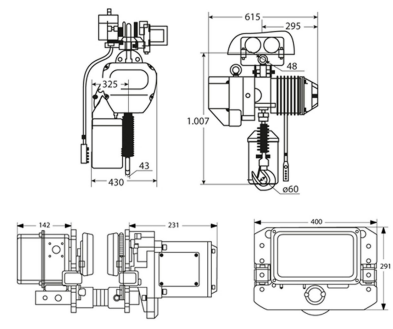

Model/Modelo	PWRCSB
Capacity / Capacidad	11023 lb / 5000 kg
Speed (per min) / Velocidad (por min)	3-8.9 ft / 0.9-2.7 m
Lifting Height / Altura de Izaje	13.1 ft / 4 m
Motor Power / Potencia de Motor	1.0- 3.0 kW
Control Voltage / Voltaje Control	24V
Motor Rev. / Rev. Motor	1440 RPM
Insulation Grade / Grado de Aislacion	F
Traveling Speed (per m) / Velocidad de Traslado (por m)	36 - 68 ft / 11-21 m
Beam / Eje 1	3.94 - 7.01 in / 100 - 178 mm
Min. Turn Radius / Radio Mínimo de Giro	4.9 ft / 1.5 m
Load Chain Grade / Grado de la Cadena de Carga	80 FEC
Chain Size / Dimensiones de la Cadena	Ø7/16 in x 59.1 ft | Ø11.2 mm x 18 m
Chain Falls / Caidas de Cadena	2
Bearings / Rodamientos	SNK
Net Weight / Peso Neto	582 lb / 264 kg
Standard / Norma	ASME B30.17

Model/Modelo	PWT1200
Capacity / Capacidad	11023 lb / 5000 kg
Traveling Speed (per min) / Velocidad Desplazamiento (por min)	16 - 59 ft / 5 - 18 m
Motor Power / Potencia Motor	2 x 0.4 kW
Length / Longitud	6.56 ft / 2 m
Wheels Diameter / Diámetro de Ruedas	Ø7.68 in / Ø195 mm

Country / Pais	Triphase / Trifasico
Argentina	380V @ 50Hz
Chile	380V @ 50Hz
Colombia	220V/440v @ 60Hz
Costa Rica	220V/440v @ 60Hz
Mexico	220V/440v @ 60Hz
Peru	220V/440v @ 60Hz
USA	220V/440v @ 60Hz

Check for options / Consulte por opciones

Model/Modelo	PWMVSL6
Capacity / Capacidad	11023 lb / 5000 kg
Lifting Height / Altura de Izaje	19.7 ft / 6 m
Span / Luz	41.3 ft / 12.6 m
Traveling Length / Longitud de Recorrido	59.1 ft / 18 m
Duty Class / Clase de Servicio	M4