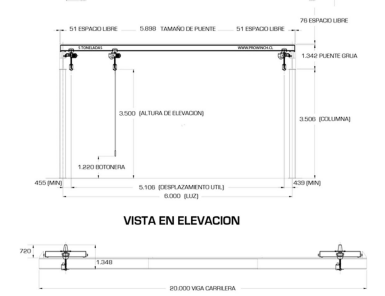

Model/Modelo	PWRCSB
Capacity / Capacidad	11023 lb / 5000 kg
Speed (per min) / Velocidad (por min)	3-8.9 ft / 0.9-2.7 m
Lifting Height / Altura de izaje	13.1 ft / 4 m
Motor Power / Potencia de Motor	1.0 - 3.0 kW
Control Voltage / Voltaje Control	24V
Motor Rev. / Rev. Motor	1440 RPM
Insulation Grade / Grado de Aislación	F
Traveling Speed (per min) / Velocidad de Traslado (por min)	36 - 68 ft / 11-21 m
I Beam / Viga I	3.94 - 7.01 in / 100 - 178 mm
Min. Turn Radius / Radio Mínimo de Giro	4.9 ft / 1.5 m
Load Chain Grade / Grado de la Cadena de Carga	80 FEC
Chain Size / Dimensiones de la Cadena	Ø7/16 in x 11.2 mm | Ø59.1 ft x 18 ft
Chain Falls / Cadar de Cadena	2
Bearings / Rodamientos	SNK
Net Weight / Peso Neto	582 lb / 264 kg
Standard / Norma	ASME B30.17

Model/Modelo	PWTST200
Capacity / Capacidad	11023 lb / 5000 kg
Traveling Speed (per min) / Velocidad Desplazamiento (por min)	16 - 59 ft / 5 - 18 m
Motor Power / Potencia Motor	2 x 0.4 kW
Length / Longitud	6.56 ft / 2 m
Wheels Diameter / Diámetro de Ruedas	Ø7.68 in / Ø195 mm
Country / Pais	Triphase / Trifásico
Argentina	380V @ 50Hz
Chile	380V @ 50Hz
Colombia	220V/440v @ 60Hz
Costa Rica	220V/440v @ 60Hz
Mexico	220V/440v @ 60Hz
Peru	220V/440v @ 60Hz
USA	220V/440v @ 60Hz

Model/Modelo	PWMVSL6
Capacity / Capacidad	11023 lb / 5000 kg
Lifting Height / Altura de izaje	13.1 ft / 4 m
Span / Luz	19.7 ft / 6.0 m
Traveling Length / Longitud de Recorrido	65.6 ft / 20 m
Duty Class / Clase de Servicio	M4