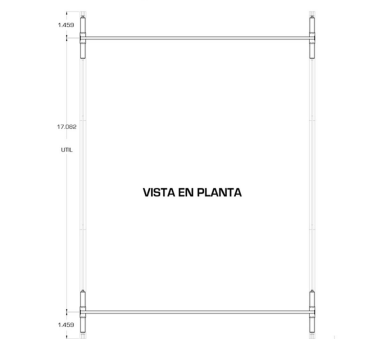

Model/Modelo	PWRCSB
Capacity / Capacidad	11023 lb / 5000 kg
Speed (per min) / Velocidad (por min)	3-8.9 ft / 0.9-2.7 m
Lifting Height / Altura de izaje	13.1 ft / 4 m
Motor Power / Potencia de Motor	1.0 - 3.0 kW
Control Voltage / Voltaje Control	24V
Motor Rev. / Rev. Motor	1440 RPM
Insulation Grade / Grado de Aislación	F
Traveling Speed (per min) / Velocidad de Traslado (por min)	36 - 68 ft / 11-21 m
I Beam / Viga I	3.94 - 7.01 in / 100 - 178 mm
Min. Turn Radius / Radio Mínimo de Giro	4.9 ft / 1.5 m
Load Chain Grade / Grado de la Cadena de Carga	80 FEC
Chain Size / Dimensiones de la Cadena	Ø7/16 in x 11.2 mm | Ø59.1 ft x 18 ft
Chain Falls / Cadar de Cadena	2
Bearings / Rodamientos	SNK
Net Weight / Peso Neto	582 lb / 264 kg
Standard / Norma	ASME B30.17

Model/Modelo	PWTST200
Capacity / Capacidad	11023 lb / 5000 kg
Traveling Speed (per min) / Velocidad Desplazamiento (por min)	16 - 59 ft / 5 - 18 m
Motor Power / Potencia Motor	2 x 0.4 kW
Length / Longitud	6.56 ft / 2 m
Wheels Diameter / Diámetro de Ruedas	Ø7.68 in / Ø195 mm
Country / Pais	Triphase / Trifásico
Argentina	380V @ 50Hz
Chile	380V @ 50Hz
Colombia	220V/440v @ 60Hz
Costa Rica	220V/440v @ 60Hz
Mexico	220V/440v @ 60Hz
Peru	220V/440v @ 60Hz
USA	220V/440v @ 60Hz

Model/Modelo	PWMVSL6
Capacity / Capacidad	11023 lb / 5000 kg
Lifting Height / Altura de izaje	13.1 ft / 4 m
Span / Luz	19.7 ft / 6.0 m
Traveling Length / Longitud de Recorrido	65.6 ft / 20 m
Duty Class / Clase de Servicio	M4