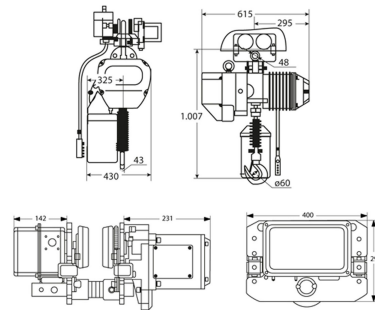

Model/Modelo	PWRCSB
Capacity / Capacidad	11023 lb / 5000 kg
Speed (per min) / Velocidad (por min)	3-8.9 ft / 0.9-2.7 m
Lifting Height / Altura de izaje	13.1 ft / 4 m
Motor Power / Potencia de Motor	1.0 - 3.0 kW
Control Voltage / Voltaje Control	24V
Motor Rev. / Rev. Motor	1440 RPM
Insulation Grade / Grado de Aislación	F
Traveling Speed (per min) / Velocidad de Traslado (por min)	36 - 68 ft / 11-21 m
I Beam / Viga I	3.94 - 7.01 in / 100 - 178 mm
Min. Turn Radius / Radio Mínimo de Giro	4.9 ft / 1.5 m
Load Chain Grade / Grado de la Cadena de Carga	80 FEC
Chain Size / Dimensiones de la Cadena	Ø7/16 in x 11.2 mm | Ø59.1 ft x 18 ft
Chain Falls / Cadar de Cadena	2
Bearings / Rodamientos	SNK
Net Weight / Peso Neto	582 lb / 264 kg
Standard / Norma	ASME B30.17

Model/Modelo	PWETS1200
Capacity / Capacidad	11023 lb / 5000 kg
Traveling Speed (per min) / Velocidad Desplazamiento (por min)	16 - 59 ft / 5 - 18 m
Motor Power / Potencia Motor	2 x 0.4 kW
Length / Longitud	6.56 ft / 2 m
Wheels Diameter / Diámetro de Ruedas	Ø7.68 in / Ø195 mm
Country / Pais	Triphase / Trifásico
Argentina	380V @ 50Hz
Chile	380V @ 50Hz
Colombia	220V/440v @ 60Hz
Costa Rica	220V/440v @ 60Hz
Mexico	220V/440v @ 60Hz
Peru	220V/440v @ 60Hz
USA	220V/440v @ 60Hz

Check for options / Consulte por opciones

Model/Modelo	PWMVSL6
Capacity / Capacidad	11023 lb / 5000 kg
Lifting Height / Altura de izaje	13.1 ft / 4 m
Span / Luz	19.7 ft / 6.0 m
Traveling Length / Longitud de Recorrido	65.6 ft / 20 m
Duty Class / Clase de Servicio	M4