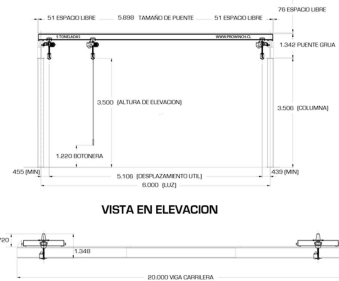

Model/Modelo	PWRCSB
Capacity / Capacidad	11023 lb / 5000 kg
Speed (per min) / Velocidad (por min)	3-8.9 ft / 0.9-2.7 m
Lifting Height / Altura de izaje	13.1 ft / 4 m
Motor Power / Potencia de Motor	1.0 - 3.0 kW
Control Voltage / Voltaje Control	24V
Motor Rev. / Rev. Motor	1440 RPM
Insulation Grade / Grado de Aislación	F
Traveling Speed (per min) / Velocidad de Traslado (por min)	36 - 68 ft / 11-21 m
I Beam / Viga I	3.94 - 7.01 in / 100 - 178 mm
Min. Turn Radius / Radio Mínimo de Giro	4.9 ft / 1.5 m
Load Chain Grade / Grado de la Cadena de Carga	80 FEC
Chain Size / Dimensiones de la Cadena	Ø7/16 in x 11.2 mm | Ø59.1 ft x 18 ft
Chain Falls / Cadar de Cadena	2
Bearings / Rodamientos	SNK
Net Weight / Peso Neto	582 lb / 264 kg
Standard / Norma	ASME B30.17

Model/Modelo	PWETS1200
Capacity / Capacidad	11023 lb / 5000 kg
Traveling Speed (per min) / Velocidad Desplazamiento (por min)	16 - 59 ft / 5 - 18 m
Motor Power / Potencia Motor	2 x 0.4 kW
Length / Longitud	6.56 ft / 2 m
Wheels Diameter / Diámetro de Ruedas	Ø7.68 in / Ø195 mm
Country / Pais	Triphase / Trifásico
Argentina	380V @ 50Hz
Chile	380V @ 50Hz
Colombia	220V/440v @ 60Hz
Costa Rica	220V/440v @ 60Hz
Mexico	220V/440v @ 60Hz
Peru	220V/440v @ 60Hz
USA	220V/440v @ 60Hz

Check for options / Consulte por opciones

Model/Modelo	PWMVSL6
Capacity / Capacidad	11023 lb / 5000 kg
Lifting Height / Altura de izaje	13.1 ft / 4 m
Span / Luz	19.7 ft / 6.0 m
Traveling Length / Longitud de Recorrido	65.6 ft / 20 m
Duty Class / Clase de Servicio	M4