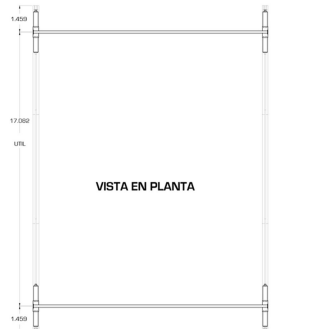

Model/Modelo	PWRCSB
Capacity / Capacidad	11023 lb / 5000 kg
Speed (per min) / Velocidad (por min)	3-8.9 ft / 0.9-2.7 m
Lifting Height / Altura de izaje	13.1 ft / 4 m
Motor Power / Potencia de Motor	1.0 - 3.0 kW
Control Voltage / Voltaje Control	24V
Motor Rev. / Rev. Motor	1440 RPM
Insulation Grade / Grado de Aislación	F
Traveling Speed (per min) / Velocidad de Traslado (por min)	36 - 68 ft / 11-21 m
I Beam / Viga I	3.94 - 7.01 in / 100 - 178 mm
Min. Turn Radius / Radio Mínimo de Giro	4.9 ft / 1.5 m
Load Chain Grade / Grado de la Cadena de Carga	80 FEC
Chain Size / Dimensiones de la Cadena	Ø7/16 in x 11.2 mm | Ø59.1 ft x 18 ft
Chain Falls / Cadar de Cadena	2
Bearings / Rodamientos	SNK
Net Weight / Peso Neto	582 lb / 264 kg
Standard / Norma	ASME B30.17

Model/Modelo	PWETS1200
Capacity / Capacidad	11023 lb / 5000 kg
Traveling Speed (per min) / Velocidad Desplazamiento (por min)	16 - 59 ft / 5 - 18 m
Motor Power / Potencia Motor	2 x 0.4 kW
Length / Longitud	6.56 ft / 2 m
Wheels Diameter / Diámetro de Ruedas	Ø7.68 in / Ø195 mm
Country / Pais	Triphase / Trifásico
Argentina	380V @ 50Hz
Chile	380V @ 50Hz
Colombia	220V/440v @ 60Hz
Costa Rica	220V/440v @ 60Hz
Mexico	220V/440v @ 60Hz
Peru	220V/440v @ 60Hz
USA	220V/440v @ 60Hz

Check for options / Consulte por opciones

Model/Modelo	PWMVSL6
Capacity / Capacidad	11023 lb / 5000 kg
Lifting Height / Altura de izaje	13.1 ft / 4 m
Span / Luz	19.7 ft / 6.0 m
Traveling Length / Longitud de Recorrido	65.6 ft / 20 m
Duty Class / Clase de Servicio	M4