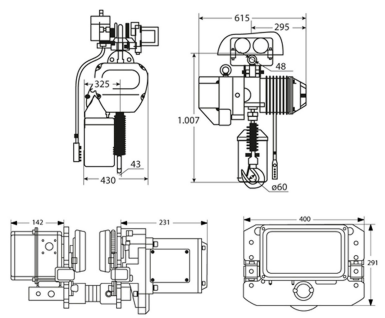

Model/Modelo	PWRCSB
Capacity / Capacidad	11023 lb / 5000 kg
Speed (per min) / Velocidad (por min)	3-8.9 ft / 0.9-2.7 m
Lifting Height / Altura de izaje	13.1 ft / 4 m
Motor Power / Potencia de Motor	1.0 - 3.0 kW
Control Voltage / Voltaje Control	24V
Motor Rev. / Rev. Motor	1440 RPM
Insulation Grade / Grado de Aislación	F
Traveling Speed (per min) / Velocidad de Traslado (por min)	36 - 68 ft / 11-21 m
I Beam / Viga I	3.94 - 7.01 in / 100 - 178 mm
Min. Turn Radius / Radio Mínimo de Giro	4.9 ft / 1.5 m
Load Chain Grade / Grado de la Cadena de Carga	80 FEC
Chain Size / Dimensiones de la Cadena	Ø7/16 in x 11.2 mm | Ø59.1 ft x 18 ft
Chain Falls / Cadar de Cadena	2
Bearings / Rodamientos	SNK
Net Weight / Peso Neto	582 lb / 264 kg
Standard / Norma	ASME B30.17

Model/Modelo	PWTST200
Capacity / Capacidad	11023 lb / 5000 kg
Traveling Speed (per min) / Velocidad Desplazamiento (por min)	16 - 59 ft / 5 - 18 m
Motor Power / Potencia Motor	2 x 0.4 kW
Length / Longitud	6.56 ft / 2 m
Wheels Diameter / Diámetro de Ruedas	Ø7.68 in / Ø195 mm
Country / Pais	Triphase / Trifásico
Argentina	380V @ 50Hz
Chile	380V @ 50Hz
Colombia	220V/440v @ 60Hz
Costa Rica	220V/440v @ 60Hz
Mexico	220V/440v @ 60Hz
Peru	220V/440v @ 60Hz
USA	220V/440v @ 60Hz

Model/Modelo	PWMVSL6
Capacity / Capacidad	11023 lb / 5000 kg
Lifting Height / Altura de izaje	13.1 ft / 4 m
Span / Luz	19.7 ft / 6.0 m
Traveling Length / Longitud de Recorrido	65.6 ft / 20 m
Duty Class / Clase de Servicio	M4