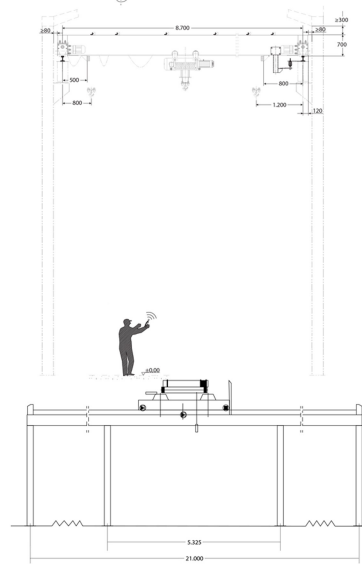

Model/Modelo	PWMS8T
Capacity / Capacidad	17637 lb / 8000 kg
Lifting Height / Altura de Izaje	39 ft / 12 m
Speed (per min) / Velocidad (por min)	2.6 - 16.4 ft / 0.8 - 5 m
Traveling Speed (per min) / Velocidad Desplazamiento (por min)	16.4 - 65.6 ft / 5 - 20 m
Lifting Motor / Motores de Izaje	1.5/9.5 kW
Traveling Motor / Motores Desplazamiento	0.37 kW x2
Duty Class / Clase de Servicio	M5

Model/Modelo	PWH8T
Capacity / Capacidad	17637 lb / 8000 kg
Length / Longitud	28.5 ft / 8.7 m
Traveling Length / Distancia Desplazamiento	70 ft / 21.3 m
Rail Gage Distance / Ancho de la Viga	66.9 in / 1700 mm
Duty Class / Clase de Servicio	M4

Model/Modelo	PWSP8T
Capacity / Capacidad	17637 lb / 8000 kg
Length / Longitud	9.8 ft / 3 m
Traveling Speed (per min) / Velocidad Desplazamiento (por min)	13/65.6 ft | 4/20m
Motor Power / Potencia Motor	0.75 kW
Gear Diameter / Diámetro Engranaje	8.46 in / 215 mm
Duty Class / Clase de Servicio	M4

Country / Pais	Triphase / Trifásico
Argentina	380V @ 50Hz
Chile	380V @ 50Hz
Colombia	220V/440v @ 60Hz
Costa Rica	220V/440v @ 60Hz
Mexico	220V/440v @ 60Hz
Peru	220V/440v @ 60Hz
USA	220V/440v @ 60Hz

Check for options / Consulte por opciones

Dimensions in mm / Dimensiones en mm

1. Testeras / End Trucks
2. Viga Principal / Main Stream
3. Riel C / Rail C
4. Polipasto de 3 ton / 3 Ton Hoist
5. Motor Testera / End Truck Motor
6. Parachoque / Bumper