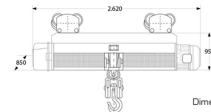

Model/Modelo	PWMS8T
Capacity / Capacidad	17637 lb / 8000 kg
Lifting Height / Altura de Izaje	39 ft / 12 m
Speed (per min) / Velocidad (por min)	2.6 - 16.4 ft / 0.8 - 5 m
Traveling Speed (per min) / Velocidad Desplazamiento (por min)	16.4 - 65.6 ft / 5 - 20 m
Lifting Motor / Motores de Izaje	1.5/9.5 kW
Traveling Motor / Motores Desplazamiento	0.37 kW x2
Duty Class / Clase de Servicio	M5

Model/Modelo	PWH8T
Capacity / Capacidad	17637 lb / 8000 kg
Length / Longitud	28.5 ft / 8.7 m
Traveling Length / Distancia Desplazamiento	70 ft / 21.3 m
Rail Gage Distance / Ancho de la Viga	66.9 in / 1700 mm
Duty Class / Clase de Servicio	M4

Model/Modelo	PWSP8T
Capacity / Capacidad	17637 lb / 8000 kg
Length / Longitud	9.8 ft / 3 m
Traveling Speed (per min) / Velocidad Desplazamiento (por min)	13/65.6 ft | 4/20m
Motor Power / Potencia Motor	0.75 kW
Gear Diameter / Diámetro Engranaje	8.46 in / 215 mm
Duty Class / Clase de Servicio	M4

Country / Pais	Triphase / Trifásico
Argentina	380V @ 50Hz
Chile	380V @ 50Hz
Colombia	220V/440v @ 60Hz
Costa Rica	220V/440v @ 60Hz
Mexico	220V/440v @ 60Hz
Peru	220V/440v @ 60Hz
USA	220V/440v @ 60Hz

Check for options / Consulte por opciones

1. Testeras / End Trucks
2. Viga Principal / Main Stream
3. Riel C / Rail C
4. Polipasto de 3 ton / 3 Ton Hoist
5. Motor Testera / End Truck Motor
6. Parachoque / Bumper