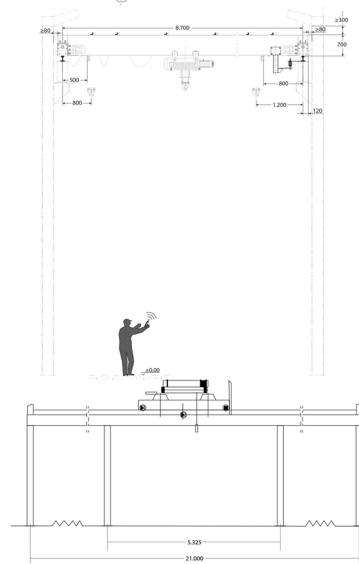

Model/Modelo	PWMS8T
Capacity / Capacidad	17637 lb / 8000 kg
Lifting Height / Altura de Izaje	39 ft / 12 m
Speed (per min) / Velocidad (por min)	2.6 - 16.4 ft / 0.8 - 5 m
Traveling Speed (per min) / Velocidad Desplazamiento (por min)	16.4 - 65.6 ft / 5 - 20 m
Lifting Motor / Motores de Izaje	1.5/9.5 kW
Traveling Motor / Motores Desplazamiento	0.37 kW x2
Duty Class / Clase de Servicio	M5

Model/Modelo	PWH8T
Capacity / Capacidad	17637 lb / 8000 kg
Length / Longitud	28.5 ft / 8.7 m
Traveling Length / Distancia Desplazamiento	70 ft / 21.3 m
Rail Gage Distance / Ancho de la Viga	66.9 in / 1700 mm
Duty Class / Clase de Servicio	M4

Model/Modelo	PWSP8T
Capacity / Capacidad	17637 lb / 8000 kg
Length / Longitud	9.8 ft / 3 m
Traveling Speed (per min) / Velocidad Desplazamiento (por min)	13/65.6 ft | 4/20m
Motor Power / Potencia Motor	0.75 kW
Gear Diameter / Diámetro Engranaje	8.46 in / 215 mm
Duty Class / Clase de Servicio	M4

Country / Pais	Triphase / Trifásico
Argentina	380V @ 50Hz
Chile	380V @ 50Hz
Colombia	220V/440v @ 60Hz
Costa Rica	220V/440v @ 60Hz
Mexico	220V/440v @ 60Hz
Peru	220V/440v @ 60Hz
USA	220V/440v @ 60Hz

Check for options / Consulte por opciones

Dimensions in mm / Dimensiones en mm

1. Testeras / End Trucks
2. Viga Principal / Main Stream
3. Riel C / Rail C
4. Polipasto de 3 ton / 3 Ton Hoist
5. Motor Testera / End Truck Motor
6. Parachoque / Bumper