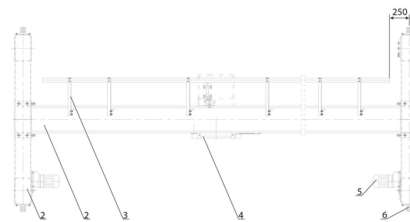

Model/Modelo	PWMS8T
Capacity / Capacidad	17637 lb / 8000 kg
Lifting Height / Altura de Izaje	39 ft / 12 m
Speed (per min) / Velocidad (por min)	2.6 - 16.4 ft / 0.8 - 5 m
Traveling Speed (per min) / Velocidad Desplazamiento (por min)	16.4 - 65.6 ft / 5 - 20 m
Lifting Motor / Motores de Izaje	1.5/9.5 kW
Traveling Motor / Motores Desplazamiento	0.37 kW x2
Duty Class / Clase de Servicio	M5

Model/Modelo	PWH8T
Capacity / Capacidad	17637 lb / 8000 kg
Length / Longitud	28.5 ft / 8.7 m
Traveling Length / Distancia Desplazamiento	70 ft / 21.3 m
Rail Gage Distance / Ancho de la Viga	66.9 in / 1700 mm
Duty Class / Clase de Servicio	M4

Model/Modelo	PWSP8T
Capacity / Capacidad	17637 lb / 8000 kg
Length / Longitud	9.8 ft / 3 m
Traveling Speed (per min) / Velocidad Desplazamiento (por min)	13/65.6 ft | 4/20m
Motor Power / Potencia Motor	0.75 kW
Gear Diameter / Diámetro Engranaje	8.46 in / 215 mm
Duty Class / Clase de Servicio	M4

Country / Pais	Triphase / Trifásico
Argentina	380V @ 50Hz
Chile	380V @ 50Hz
Colombia	220V/440v @ 60Hz
Costa Rica	220V/440v @ 60Hz
Mexico	220V/440v @ 60Hz
Peru	220V/440v @ 60Hz
USA	220V/440v @ 60Hz

Check for options / Consulte por opciones

Dimensions in mm / Dimensiones en mm

1. Testeras / End Trucks
2. Viga Principal / Main Stream
3. Riel C / Rail C
4. Polipasto de 3 ton / 3 Ton Hoist
5. Motor Testera / End Truck Motor
6. Parachoque / Bumper