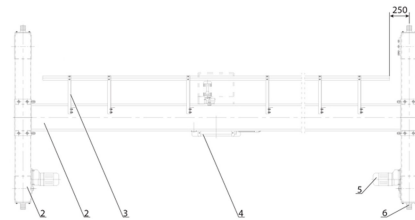

Model/Modelo	PWMS8T
Capacity / Capacidad	17637 lb / 8000 kg
Lifting Height / Altura de Izaje	39 ft / 12 m
Speed (per min) / Velocidad (por min)	2.6 - 16.4 ft / 0.8 - 5 m
Traveling Speed (per min) / Velocidad Desplazamiento (por min)	16.4 - 65.6 ft / 5 - 20 m
Lifting Motor / Motores de Izaje	1.5/9.5 kW
Traveling Motor / Motores Desplazamiento	0.37 kW x2
Duty Class / Clase de Servicio	M5

Model/Modelo	PWH8T
Capacity / Capacidad	17637 lb / 8000 kg
Length / Longitud	28.5 ft / 8.7 m
Traveling Length / Distancia Desplazamiento	70 ft / 21.3 m
Rail Gage Distance / Ancho de la Viga	66.9 in / 1700 mm
Duty Class / Clase de Servicio	M4

Model/Modelo	PWSP8T
Capacity / Capacidad	17637 lb / 8000 kg
Length / Longitud	9.8 ft / 3 m
Traveling Speed (per min) / Velocidad Desplazamiento (por min)	13/65.6 ft | 4/20m
Motor Power / Potencia Motor	0.75 kW
Gear Diameter / Diámetro Engranaje	8.46 in / 215 mm
Duty Class / Clase de Servicio	M4

Country / Pais	Triphase / Trifásico
Argentina	380V @ 50Hz
Chile	380V @ 50Hz
Colombia	220V/440v @ 60Hz
Costa Rica	220V/440v @ 60Hz
Mexico	220V/440v @ 60Hz
Peru	220V/440v @ 60Hz
USA	220V/440v @ 60Hz

Check for options / Consulte por opciones

Dimensions in mm / Dimensiones en mm

1. Testeras / End Trucks
2. Viga Principal / Main Stream
3. Riel C / Rail C
4. Polipasto de 3 ton / 3 Ton Hoist
5. Motor Testera / End Truck Motor
6. Parachoque / Bumper