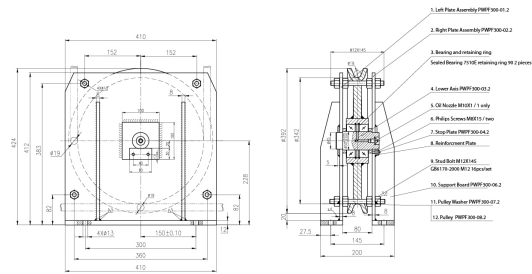

## **Polea Fija Diametro 300mm para cable de 19mm 7 Tons F 4 to 1**

## **Especificaciones Técnicas**

<b>Capacidad de Carga</b>	15432 lb / 7000 kg	<b>Normas</b>	ASME B30.22
<b>Rango de cable admisible</b>	3/4 in / 19 mm	<b>Garantía</b>	3 Year
<b>Diámetro de la Polea</b>	Ø11.8 in / Ø300 mm		