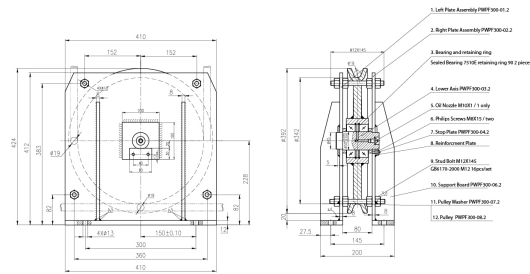

Polea Fija Diametro 300mm para cable de 19mm 7 Tons F 4 to 1

Características Esenciales

- 3 Años de Garantía, Servicio y Atención al Cliente en Chile

Especificaciones Técnicas

Capacidad de Carga	15432 lb / 7000 kg	Normas	ASME B30.22
Rango de cable admisible	3/4 in / 19 mm	Garantía	3 Year
Diámetro de la Polea	Ø11.8 in / Ø300 mm		