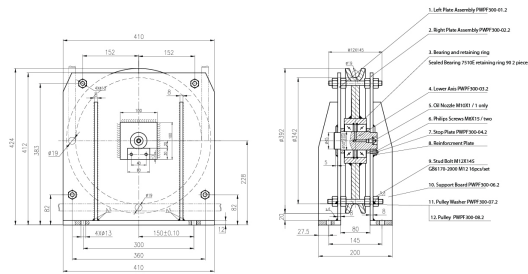

Polea Fija Diametro 300mm para cable de 19mm 7 Tons F 4 to 1

Características Esenciales

- 3 Años de Garantía, Servicio y Atención al Cliente en Chile

Especificaciones Técnicas

Capacidad de Carga	15432 lb / 7000 kg	Factor de Diseño	5:1
Rango de cable admisible	3/4 in / 19 mm	Normas	Meets or exceeds All ASME B30.26 - 2020 requirements
Diámetro de la Polea	Ø11.8 in / Ø300 mm	Garantía	3 Year