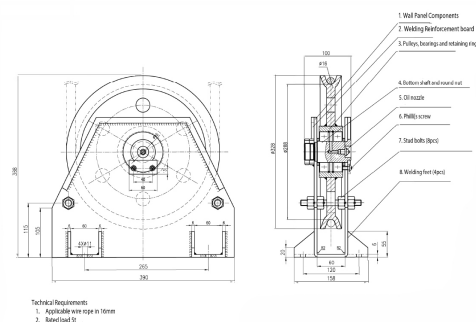

## Polea Fija Diametro 250mm para cable de 16mm 5 Tons F 4 to 1

## Especificaciones Técnicas

<b>Capacidad de Carga</b>	11023 lb / 5000 kg	<b>Normas</b>	ASME B30.22
<b>Rango de cable admisible</b>	5/8 in / 16 mm	<b>Garantía</b>	3 Year
<b>Diámetro de la Polea</b>	Ø9.8 in / Ø250 mm		