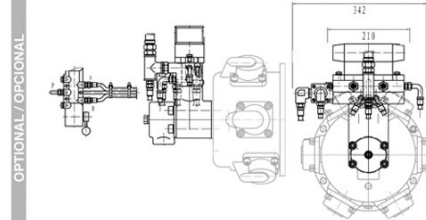

CONTROL REMOTO

OPTIONAL / OPCIONAL

PERFORMANCE / DESEMPEÑO

RR-W-410E 7 / 6x19/6x26 EIPS Fiber Core				
INCLUIDO				
Rope Diameter	5/8 Inch			
Nominal Strength	40.192 Lb			
Rope Weight x ft	0,72 Lb			
Layer	Rope on Layer	Lifting x Layer	Speed	
	ft	Lb	ft/min	
1	49	15.873	40,0	
2	103	14.103	45,0	
3	164	12.688	50,0	
4	231	11.530	55,0	
5	303	10.567	60,0	
6	382	9.752	65,0	

RR-W-410E 7 / 6x19/6x26 EIPS Alma de Fibra				
OPCIONAL				
Cable	15,8 mm			
Resistencia Nominal	18.231 Kg			
Peso cable x Mt	1,1 Kg			
Capa	Mts x Capa	Cap. Kg. x Capa	Velocidad	
			Mts/Min	
1	15	7.200	12,2	
2	31	6.397	13,7	
3	50	5.755	15,2	
4	70	5.230	16,8	
5	93	4.793	18,3	
6	117	4.423	19,8	

RR-W-410E 7 / 6x19/6x26 EIPS Alma de Fibra				
OPCIONAL				
Cable	15,8 mm			
Resistencia Nominal	18.231 Kg			
Peso cable x Mt	1,1 Kg			
Capa	Mts x Capa	Cap. Kg. x Capa	Velocidad	
			Mts/Min	
1	15	7.200	12,2	
2	31	6.397	13,7	
3	50	5.755	15,2	
4	70	5.230	16,8	
5	93	4.793	18,3	
6	117	4.423	19,8	
7	142	4.107	21,4	
8	170	3.832	22,9	

RR-W-410E 7 / 6x19/6x26 EIPS Fiber Core				
OPCIONAL				
Rope Diameter	5/8 Inch			
Nominal Strength	40.192 Lb			
Rope Weight x ft	0,72 Lb			
Layer	Rope on Layer	Lifting x Layer	Speed	
	ft	Lb	ft/min	
1	49	15.873	40,0	
2	103	14.103	45,0	
3	164	12.688	50,0	
4	231	11.530	55,0	
5	303	10.567	60,0	
6	382	9.752	65,0	
7	468	9.054	70,1	
8	559	8.449	75,1	

Peso & Dimensiones

Peso Total 4299 lbs / 1951 Kg

Detalles del Empaque

Paquete 1 Peso Neto 1874 lbs / 850 Kg

Paquete 1 Ancho 47 in / 119.38 cm

Paquete 1 Peso Bruto 4299 lbs / 1951 Kg

Paquete 1 Altura 51 in / 129.54 cm

Paquete 1 Profundidad 31 in / 78.74 cm

Referential Images / Imágenes Referenciales
Specifications may change without notice / las especificaciones pueden cambiar sin previo aviso