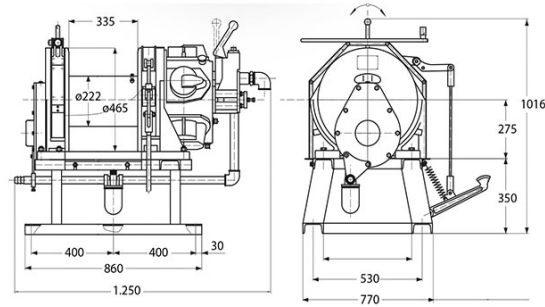

Dimensions in mm / Dimensiones en mm