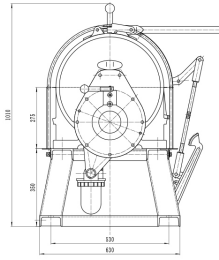

Winche Neumatico 6.7 Toneladas

Características Esenciales

- 3 Años de Garantía, Servicio y Atención al Cliente en Chile

Especificaciones Técnicas

Capacidad 1ª Capa	14660 lb / 6650 kg	Cable Recomendado	ø 5/8 in (x 393 ft) / ø 15.8 mm (x 120 m)
Velocidad /min	6~32.8 ft / 0~10 m	Guia de Cable	Manually Operated
Numero de Velocidades	Variable Speed	Humedad	≤90%
Control	Lever Throttle / Palanca de Aceleración	Normas	ASME B30.7/GB/T5359-2010/ANSI/EN 14492-1
Freno Tambor	Foot Operated Band Brake	Garantía	3 Year
Embriague	Yes		

ACCESSORIES INCLUDED ACCESORIOS INCLUIDOS

Lubricator /
Lubricador

Filter /
Filtro

Muffler /
Silenciador

RR-W-410E7

Rope Diameter / Diámetro del Cable: 3/4 in | 19 mm

Nominal Strength / Resistencia Nominal: 58923 lb / 26727 kg

Layer / Capa	Rope on drum / Mts x Capa	Lifting x layer / Cap x Capa	Speed / Velocidad (per min)	INCLUDED / INCLUIDO
1	114 ft / 35 m	14661 lb / 6650 kg	34 ft / 10.4 m	
2	239 ft / 73 m	13363 lb / 6061 kg	37.3 ft / 11.4 m	
3	376 ft / 115 m	12276 lb / 5568 kg	40.6 ft / 12.4 m	
4	523 ft / 159 m	11352 lb / 5149 kg	43.9 ft / 13.4 m	
5	682 ft / 208 m	10558 lb / 4789 kg	47.2 ft / 14.4 m	
6	851 ft / 259 m	9868 lb / 4476 kg	50.5 ft / 15.4 m	
7	1032 ft / 315 m	9262 lb / 4201 kg	53.8 ft / 16.4 m	
8	1224 ft / 373 m	8726 lb / 3958 kg	57.1 ft / 17.4 m	

Peso & Dimensiones

A Altura Total	1010 mm	Paquete 1 Peso Neto	1852 lbs / 840 Kg
BD ø Diámetro Tambor	222 mm	Paquete 1 Ancho	43 in / 109.22 cm
D Depth	630 mm	Paquete 1 Peso Bruto	1984 lbs / 900 Kg
FD Diámetro Flange Tambor	465 mm	Paquete 1 Altura	43 in / 109.22 cm
W Ancho	1350 mm	Paquete 1 Profundidad	748 in / 1899.92 cm
DL Ancho Tambor	24 in / 610 mm		
Peso Total	1984 lbs / 901 Kg		