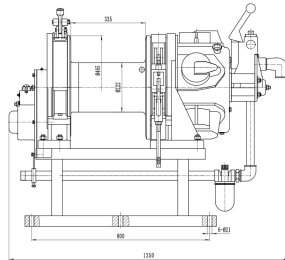

Winche Neumatico 6.7 Toneladas

Características Esenciales

- 3 Años de Garantía, Servicio y Atención al Cliente en Chile

Especificaciones Técnicas

Capacidad 1ª Capa	14660 lb / 6650 kg	Cable Recomendado	ø 5/8 in (x 393 ft) / ø 15.8 mm (x 120 m)
Velocidad /min	6~32.8 ft / 0~10 m	Guia de Cable	Manually Operated
Numero de Velocidades	Variable Speed	Humedad	≤90%
Control	Lever Throttle / Palanca de Aceleración	Normas	ASME B30.7/GB/T5359-2010/ANSI/EN 14492-1
Freno Tambor	Foot Operated Band Brake	Garantía	3 Year
Embriague	Yes		

ACCESSORIES INCLUDED ACCESORIOS INCLUIDOS

Lubricator /
Lubricador

Filter /
Filtro

Muffler /
Silenciador

RR-W-410E7

Rope Diameter / Diámetro del Cable: 3/4 in | 19 mm

Nominal Strength / Resistencia Nominal: 58923 lb / 26727 kg

Layer / Capa	Rope on drum / Mts x Capa	Lifting x layer / Cap x Capa	Speed / Velocidad (per min)	INCLUDED / INCLUIDO
1	114 ft / 35 m	14661 lb / 6650 kg	34 ft / 10.4 m	
2	239 ft / 73 m	13363 lb / 6061 kg	37.3 ft / 11.4 m	
3	376 ft / 115 m	12276 lb / 5568 kg	40.6 ft / 12.4 m	
4	523 ft / 159 m	11352 lb / 5149 kg	43.9 ft / 13.4 m	
5	682 ft / 208 m	10558 lb / 4789 kg	47.2 ft / 14.4 m	
6	851 ft / 259 m	9868 lb / 4476 kg	50.5 ft / 15.4 m	
7	1032 ft / 315 m	9262 lb / 4201 kg	53.8 ft / 16.4 m	
8	1224 ft / 373 m	8726 lb / 3958 kg	57.1 ft / 17.4 m	

Peso & Dimensiones

A Altura Total	1010 mm	Paquete 1 Peso Neto	1852 lbs / 840 Kg
BD ø Diámetro Tambor	222 mm	Paquete 1 Ancho	43 in / 109.22 cm
D Depth	630 mm	Paquete 1 Peso Bruto	1984 lbs / 900 Kg
FD Diámetro Flange Tambor	465 mm	Paquete 1 Altura	43 in / 109.22 cm
W Ancho	1350 mm	Paquete 1 Profundidad	748 in / 1899.92 cm
DL Ancho Tambor	24 in / 610 mm		
Peso Total	1984 lbs / 901 Kg		