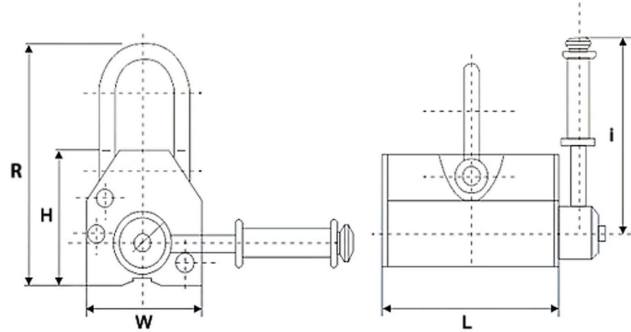

Permanent Magnetic Lifter 1300 lb. 600 kg

Características Esenciales

- 3 Años de Garantía, Servicio y Atención al Cliente en Chile

Especificaciones Técnicas

Capacidad de Carga	1300 lb / 600 kg Max. pull off: 4000 lb / 1200 kg	Garantía	3 Year
Rango de temperatura de Trabajo	<176°F / 80°C		

Model/Modelo	PWML100	PWML400	PWML600	PWML1000	PWML2000	PWML3000	PWML4000	PWML5000
L	4 in / 90 mm	6 in / 160 mm	9 in / 220 mm	10 in / 260 mm	13 in / 340 mm	17 in / 420 mm	19 in / 480 mm	23 in / 580 mm
W	3 in / 63.5 mm	4 in / 95 mm	5 in / 115 mm	6 in / 145 mm	6 in / 160 mm	7 in / 185 mm	8 in / 200 mm	12 in / 300 mm
H	3 in / 68 mm	7 in / 180 mm	5 in / 125 mm	6 in / 145 mm	6 in / 165 mm	7 in / 185 mm	8 in / 200 mm	12 in / 300 mm
R	6 in / 145 mm	8 in / 210 mm	9 in / 230 mm	11 in / 280 mm	16 in / 410 mm	20 in / 510 mm		26 in / 650 mm
Magnet Activation	Locking ON/OFF Handle							
Activación del magneto	Palanca ON/OFF							