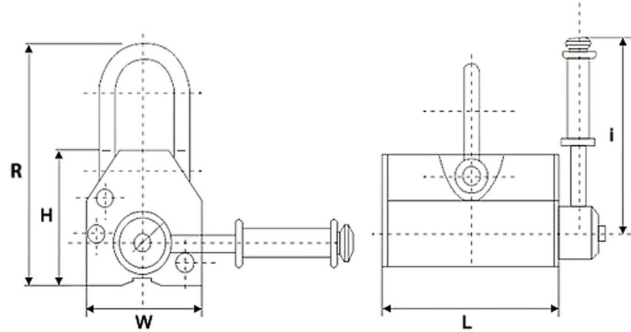

## Permanent Magnetic Lifter 1300 lb. 600 kg

## Especificaciones Técnicas

Capacidad de Carga	1300 lb / 600 kg Max. pull off: 4000 lb / 1200 kg	Garantía	3 Year
Rango de temperatura de Trabajo	<176°F / 80°C		

Model/Modelo	PWML100	PWML400	PWML600	PWML1000	PWML2000	PWML3000	PWML4000	PWML5000
L	4 in / 90 mm	6 in / 160 mm	9 in / 220 mm	10 in / 260 mm	13 in / 340 mm	17 in / 420 mm	19 in / 480 mm	23 in / 580 mm
W	3 in / 63.5 mm	4 in / 95 mm	5 in / 115 mm	6 in / 145 mm	6 in / 160 mm	7 in / 185 mm	8 in / 200 mm	12 in / 300 mm
H	3 in / 68 mm	7 in / 180 mm	5 in / 125 mm	6 in / 145 mm	6 in / 165 mm	7 in / 185 mm	8 in / 200 mm	12 in / 300 mm
R	6 in / 145 mm	8 in / 210 mm	9 in / 230 mm	11 in / 280 mm	16 in / 410 mm	20 in / 510 mm		26 in / 650 mm
Magnet Activation	Locking ON/OFF Handle							
Activación del magneto	Palanca ON/OFF							

## Peso & Dimensiones

**Paquete 1 Profundidad** 8 in / 20.32 cm

Referential Images / Imágenes Referenciales  
 Specifications may change without notice / las especificaciones pueden cambiar sin previo aviso