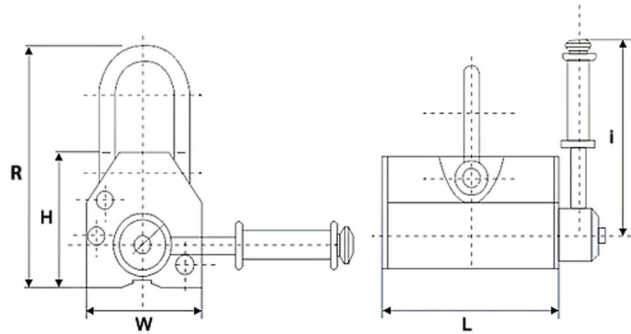

Permanent Magnetic Lifter 1300 lb. 600 kg

Características Esenciales

- 3 Años de Garantía, Servicio y Atención al Cliente en Chile

Especificaciones Técnicas

Capacidad de Carga	1300 lb / 600 kg Max. pull off: 4000 lb / 1200 kg	Garantía	3 Year
Rango de temperatura de Trabajo	<176°F / 80°C		

Model/Modelo	PWML100	PWML400	PWML600	PWML1000	PWML2000	PWML3000	PWML4000	PWML5000
L	4 in / 90 mm	6 in / 160 mm	9 in / 220 mm	10 in / 260 mm	13 in / 340 mm	17 in / 420 mm	19 in / 480 mm	23 in / 580 mm
W	3 in / 63.5 mm	4 in / 95 mm	5 in / 115 mm	6 in / 145 mm	6 in / 160 mm	7 in / 185 mm	8 in / 200 mm	12 in / 300 mm
H	3 in / 68 mm	7 in / 180 mm	5 in / 125 mm	6 in / 145 mm	6 in / 165 mm	7 in / 185 mm	8 in / 200 mm	12 in / 300 mm
R	6 in / 145 mm	8 in / 210 mm	9 in / 230 mm	11 in / 280 mm	16 in / 410 mm	20 in / 510 mm		26 in / 650 mm
Magnet Activation	Locking ON/OFF Handle							
Activación del magneto	Palanca ON/OFF							