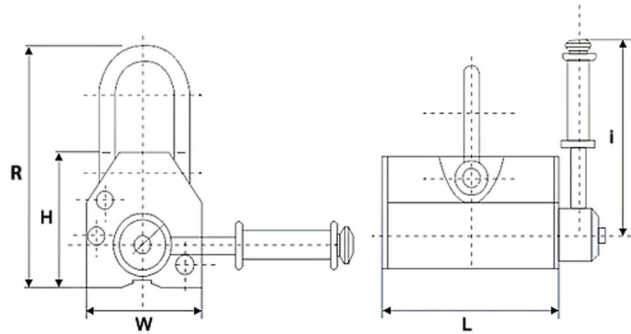

Model/Modelo	PWML100	PWML400	PWML600	PWML1000	PWML2000	PWML3000	PWML4000	PWML5000
L	4 in / 90 mm	6 in / 160 mm	9 in / 220 mm	10 in / 260 mm	13 in / 340 mm	17 in / 420 mm	19 in / 480 mm	23 in / 580 mm
W	3 in / 63.5 mm	4 in / 95 mm	5 in / 115 mm	6 in / 145 mm	6 in / 160 mm	7 in / 185 mm	8 in / 200 mm	12 in / 300 mm
H	3 in / 68 mm	7 in / 180 mm	5 in / 125 mm	6 in / 145 mm	6 in / 165 mm	7 in / 185 mm	8 in / 200 mm	12 in / 300 mm
R	6 in / 145 mm	8 in / 210 mm	9 in / 230 mm	11 in / 280 mm	16 in / 410 mm	20 in / 510 mm		26 in / 650 mm
Magnet Activation	Locking ON/OFF Handle							
Activación del magneto	Palanca ON/OFF							

Peso & Dimensiones

Detalles del Empaque

Peso Total 469 lbs / 213 Kg

Paquete 1 Peso Neto 436 lbs / 198 Kg

Paquete 1 Ancho 15 in / 38.1 cm

Paquete 1 Peso Bruto 469 lbs / 213 Kg

Paquete 1 Altura 27 in / 68.58 cm

Paquete 1 Profundidad 18 in / 45.72 cm

Referential Images / Imágenes Referenciales
Specifications may change without notice / las especificaciones pueden cambiar sin previo aviso