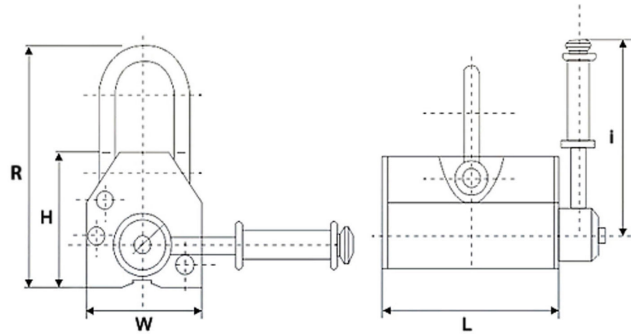

## Especificaciones Técnicas

**Capacidad de Carga**

11000 lb / 5000 kg Max. pull off:  
33070 lb / 15000 kg

**Garantía**

3 Year

**Rango de temperatura de Trabajo**

<176°F / 80°C

Model/Modelo	PWML100	PWML400	PWML600	PWML1000	PWML2000	PWML3000	PWML4000	PWML5000
L	4 in / 90 mm	6 in / 160 mm	9 in / 220 mm	10 in / 260 mm	13 in / 340 mm	17 in / 420 mm	19 in / 480 mm	23 in / 580 mm
W	3 in / 63.5 mm	4 in / 95 mm	5 in / 115 mm	6 in / 145 mm	6 in / 160 mm	7 in / 185 mm	8 in / 200 mm	12 in / 300 mm
H	3 in / 68 mm	7 in / 180 mm	5 in / 125 mm	6 in / 145 mm	6 in / 165 mm	7 in / 185 mm	8 in / 200 mm	12 in / 300 mm
R	6 in / 145 mm	8 in / 210 mm	9 in / 230 mm	11 in / 280 mm	16 in / 410 mm	20 in / 510 mm		26 in / 650 mm
Magnet Activation	Locking ON/OFF Handle							
Activación del magneto	Palanca ON/OFF							

## Peso & Dimensiones

**Paquete 1 Profundidad** 18 in / 45.72 cm

Referential Images / Imágenes Referenciales  
Specifications may change without notice / las especificaciones pueden cambiar sin previo aviso