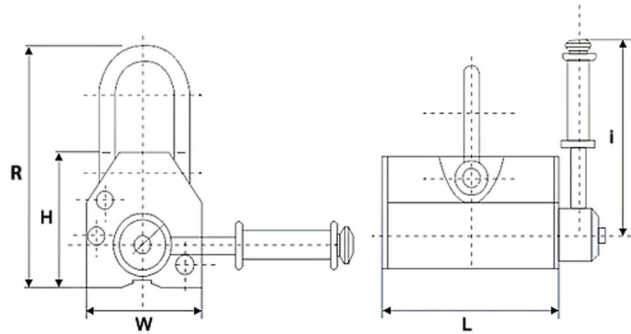

Permanent Magnetic Lifter 6600 lb. / 3000 kg

Características Esenciales

- 3 Años de Garantía, Servicio y Atención al Cliente en Chile

Especificaciones Técnicas

Capacidad de Carga	6600 lb / 3000 kg Max. pull off: 1650 lb / 7500 kg	Garantía	3 Year
Rango de temperatura de Trabajo	<176°F / 80°C		

Model/Modelo	PWML100	PWML400	PWML600	PWML1000	PWML2000	PWML3000	PWML4000	PWML5000
L	4 in / 90 mm	6 in / 160 mm	9 in / 220 mm	10 in / 260 mm	13 in / 340 mm	17 in / 420 mm	19 in / 480 mm	23 in / 580 mm
W	3 in / 63.5 mm	4 in / 95 mm	5 in / 115 mm	6 in / 145 mm	6 in / 160 mm	7 in / 185 mm	8 in / 200 mm	12 in / 300 mm
H	3 in / 68 mm	7 in / 180 mm	5 in / 125 mm	6 in / 145 mm	6 in / 165 mm	7 in / 185 mm	8 in / 200 mm	12 in / 300 mm
R	6 in / 145 mm	8 in / 210 mm	9 in / 230 mm	11 in / 280 mm	16 in / 410 mm	20 in / 510 mm		26 in / 650 mm
Magnet Activation	Locking ON/OFF Handle							
Activación del magneto	Palanca ON/OFF							

Paquete 1 Profundidad 12 in / 30.48 cm

Referential Images / Imágenes Referenciales
Specifications may change without notice / las especificaciones pueden cambiar sin previo aviso