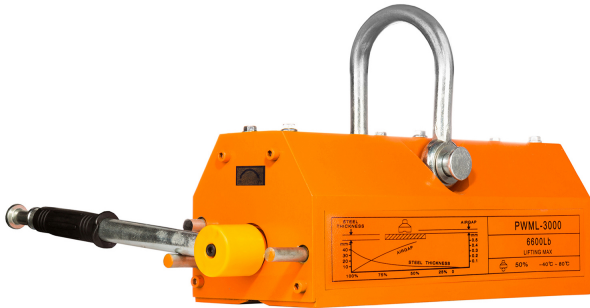

Permanent Magnetic Lifter 6600 lb. / 3000 kg

Características Esenciales

- 3 Años de Garantía, Servicio y Atención al Cliente en Chile

Especificaciones Técnicas

Capacidad de Carga

6600 lb / 3000 kg | Max. pull off: 1650 lb / 7500 kg

Garantía

3 Year

Rango de temperatura de Trabajo

<176°F / 80°C

Model/Modelo	PWML100	PWML400	PWML600	PWML1000	PWML2000	PWML3000	PWML4000	PWML5000
L	4 in / 90 mm	6 in / 160 mm	9 in / 220 mm	10 in / 260 mm	13 in / 340 mm	17 in / 420 mm	19 in / 480 mm	23 in / 580 mm
W	3 in / 63.5 mm	4 in / 95 mm	5 in / 115 mm	6 in / 145 mm	6 in / 160 mm	7 in / 185 mm	8 in / 200 mm	12 in / 300 mm
H	3 in / 68 mm	7 in / 180 mm	5 in / 125 mm	6 in / 145 mm	6 in / 165 mm	7 in / 185 mm	8 in / 200 mm	12 in / 300 mm
R	6 in / 145 mm	8 in / 210 mm	9 in / 230 mm	11 in / 280 mm	16 in / 410 mm	20 in / 510 mm		26 in / 650 mm
Magnet Activation	Locking ON/OFF Handle							
Activación del magneto	Palanca ON/OFF							