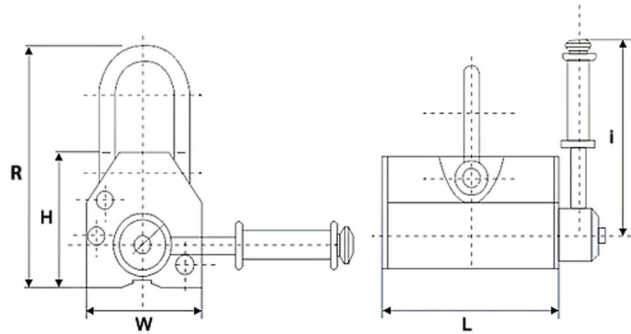

Permanent Magnetic Lifter 6600 lb. / 3000 kg

Características Esenciales

- 3 Años de Garantía, Servicio y Atención al Cliente en Chile

Especificaciones Técnicas

Capacidad de Carga

6600 lb / 3000 kg | Max. pull off: 1650 lb / 7500 kg

Garantía

3 Year

Rango de temperatura de Trabajo

<176°F / 80°C

Model/Modelo	PWML100	PWML400	PWML600	PWML1000	PWML2000	PWML3000	PWML4000	PWML5000
L	4 in / 90 mm	6 in / 160 mm	9 in / 220 mm	10 in / 260 mm	13 in / 340 mm	17 in / 420 mm	19 in / 480 mm	23 in / 580 mm
W	3 in / 63.5 mm	4 in / 95 mm	5 in / 115 mm	6 in / 145 mm	6 in / 160 mm	7 in / 185 mm	8 in / 200 mm	12 in / 300 mm
H	3 in / 68 mm	7 in / 180 mm	5 in / 125 mm	6 in / 145 mm	6 in / 165 mm	7 in / 185 mm	8 in / 200 mm	12 in / 300 mm
R	6 in / 145 mm	8 in / 210 mm	9 in / 230 mm	11 in / 280 mm	16 in / 410 mm	20 in / 510 mm		26 in / 650 mm
Magnet Activation	Locking ON/OFF Handle							
Activación del magneto	Palanca ON/OFF							

Paquete 1 Profundidad 12 in / 30.48 cm

Referential Images / Imágenes Referenciales
Specifications may change without notice / las especificaciones pueden cambiar sin previo aviso