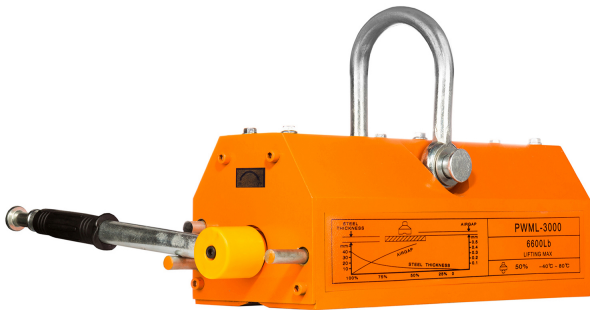

Permanent Magnetic Lifter 6600 lb. / 3000 kg

Características Esenciales

- 3 Años de Garantía, Servicio y Atención al Cliente en Chile

Especificaciones Técnicas

Capacidad de Carga	6600 lb / 3000 kg Max. pull off: 1650 lb / 7500 kg	Garantía	3 Year
Rango de temperatura de Trabajo	<176°F / 80°C		

Model/Modelo	PWML100	PWML400	PWML600	PWML1000	PWML2000	PWML3000	PWML4000	PWML5000
L	4 in / 90 mm	6 in / 160 mm	9 in / 220 mm	10 in / 260 mm	13 in / 340 mm	17 in / 420 mm	19 in / 480 mm	23 in / 580 mm
W	3 in / 63.5 mm	4 in / 95 mm	5 in / 115 mm	6 in / 145 mm	6 in / 160 mm	7 in / 185 mm	8 in / 200 mm	12 in / 300 mm
H	3 in / 68 mm	7 in / 180 mm	5 in / 125 mm	6 in / 145 mm	6 in / 165 mm	7 in / 185 mm	8 in / 200 mm	12 in / 300 mm
R	6 in / 145 mm	8 in / 210 mm	9 in / 230 mm	11 in / 280 mm	16 in / 410 mm	20 in / 510 mm		26 in / 650 mm
Magnet Activation	Locking ON/OFF Handle							
Activación del magneto	Palanca ON/OFF							