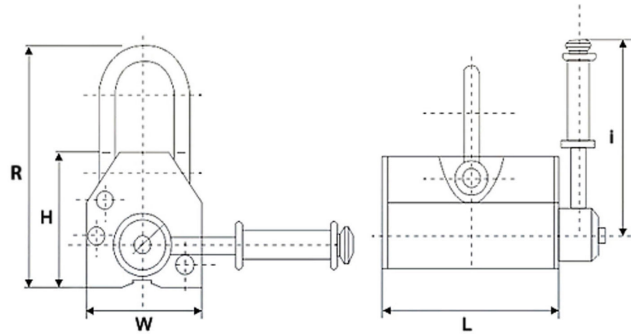

Permanent Magnetic Lifter 4400 lb. / 2000 kg

Características Esenciales

- 3 Años de Garantía, Servicio y Atención al Cliente en Chile

Especificaciones Técnicas

Capacidad de Carga

4400 lb / 2000 kg | Max. pull off:
11000 lb / 5000 kg

Garantía

3 Year

Rango de temperatura de Trabajo

<176°F / 80°C

Model/Modelo	PWML100	PWML400	PWML600	PWML1000	PWML2000	PWML3000	PWML4000	PWML5000
L	4 in / 90 mm	6 in / 160 mm	9 in / 220 mm	10 in / 260 mm	13 in / 340 mm	17 in / 420 mm	19 in / 480 mm	23 in / 580 mm
W	3 in / 63.5 mm	4 in / 95 mm	5 in / 115 mm	6 in / 145 mm	6 in / 160 mm	7 in / 185 mm	8 in / 200 mm	12 in / 300 mm
H	3 in / 68 mm	7 in / 180 mm	5 in / 125 mm	6 in / 145 mm	6 in / 165 mm	7 in / 185 mm	8 in / 200 mm	12 in / 300 mm
R	6 in / 145 mm	8 in / 210 mm	9 in / 230 mm	11 in / 280 mm	16 in / 410 mm	20 in / 510 mm		26 in / 650 mm
Magnet Activation	Locking ON/OFF Handle							
Activación del magneto	Palanca ON/OFF							

Paquete 1 Profundidad 27 in / 68.58 cm

Referential Images / Imágenes Referenciales
Specifications may change without notice / las especificaciones pueden cambiar sin previo aviso