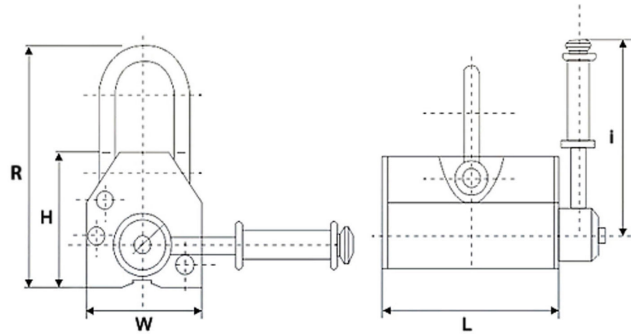

## Especificaciones Técnicas

**Capacidad de Carga**

4400 lb / 2000 kg | Max. pull off:  
11000 lb / 5000 kg

**Garantía**

3 Year

**Rango de temperatura de Trabajo**

<176°F / 80°C

Model/Modelo	PWML100	PWML400	PWML600	PWML1000	PWML2000	PWML3000	PWML4000	PWML5000
L	4 in / 90 mm	6 in / 160 mm	9 in / 220 mm	10 in / 260 mm	13 in / 340 mm	17 in / 420 mm	19 in / 480 mm	23 in / 580 mm
W	3 in / 63.5 mm	4 in / 95 mm	5 in / 115 mm	6 in / 145 mm	6 in / 160 mm	7 in / 185 mm	8 in / 200 mm	12 in / 300 mm
H	3 in / 68 mm	7 in / 180 mm	5 in / 125 mm	6 in / 145 mm	6 in / 165 mm	7 in / 185 mm	8 in / 200 mm	12 in / 300 mm
R	6 in / 145 mm	8 in / 210 mm	9 in / 230 mm	11 in / 280 mm	16 in / 410 mm	20 in / 510 mm		26 in / 650 mm
Magnet Activation	Locking ON/OFF Handle							
Activación del magneto	Palanca ON/OFF							

## Peso & Dimensiones

**Paquete 1 Profundidad** 27 in / 68.58 cm

Referential Images / Imágenes Referenciales  
 Specifications may change without notice / las especificaciones pueden cambiar sin previo aviso