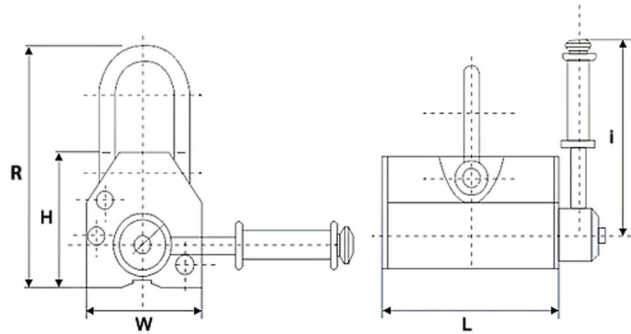

Permanent Magnetic Lifter 4400 lb. / 2000 kg

Características Esenciales

- 3 Años de Garantía, Servicio y Atención al Cliente en Chile

Especificaciones Técnicas

Capacidad de Carga

4400 lb / 2000 kg | Max. pull off:
11000 lb / 5000 kg

Garantía

3 Year

Rango de temperatura de Trabajo

<176°F / 80°C

Model/Modelo	PWML100	PWML400	PWML600	PWML1000	PWML2000	PWML3000	PWML4000	PWML5000
L	4 in / 90 mm	6 in / 160 mm	9 in / 220 mm	10 in / 260 mm	13 in / 340 mm	17 in / 420 mm	19 in / 480 mm	23 in / 580 mm
W	3 in / 63.5 mm	4 in / 95 mm	5 in / 115 mm	6 in / 145 mm	6 in / 160 mm	7 in / 185 mm	8 in / 200 mm	12 in / 300 mm
H	3 in / 68 mm	7 in / 180 mm	5 in / 125 mm	6 in / 145 mm	6 in / 165 mm	7 in / 185 mm	8 in / 200 mm	12 in / 300 mm
R	6 in / 145 mm	8 in / 210 mm	9 in / 230 mm	11 in / 280 mm	16 in / 410 mm	20 in / 510 mm		26 in / 650 mm
Magnet Activation	Locking ON/OFF Handle							
Activación del magneto	Palanca ON/OFF							

Paquete 1 Profundidad 27 in / 68.58 cm

Referential Images / Imágenes Referenciales
 Specifications may change without notice / las especificaciones pueden cambiar sin previo aviso