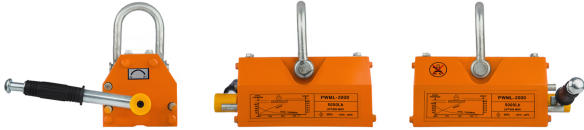

Permanent Magnetic Lifter 4400 lb. / 2000 kg

Características Esenciales

- 3 Años de Garantía, Servicio y Atención al Cliente en Chile

Especificaciones Técnicas

Capacidad de Carga

4400 lb / 2000 kg | Max. pull off:
11000 lb / 5000 kg

Garantía

3 Year

Rango de temperatura de Trabajo

<176°F / 80°C

Model/Modelo	PWML100	PWML400	PWML600	PWML1000	PWML2000	PWML3000	PWML4000	PWML5000
L	4 in / 90 mm	6 in / 160 mm	9 in / 220 mm	10 in / 260 mm	13 in / 340 mm	17 in / 420 mm	19 in / 480 mm	23 in / 580 mm
W	3 in / 63.5 mm	4 in / 95 mm	5 in / 115 mm	6 in / 145 mm	6 in / 160 mm	7 in / 185 mm	8 in / 200 mm	12 in / 300 mm
H	3 in / 68 mm	7 in / 180 mm	5 in / 125 mm	6 in / 145 mm	6 in / 165 mm	7 in / 185 mm	8 in / 200 mm	12 in / 300 mm
R	6 in / 145 mm	8 in / 210 mm	9 in / 230 mm	11 in / 280 mm	16 in / 410 mm	20 in / 510 mm		26 in / 650 mm
Magnet Activation	Locking ON/OFF Handle							
Activación del magneto	Palanca ON/OFF							