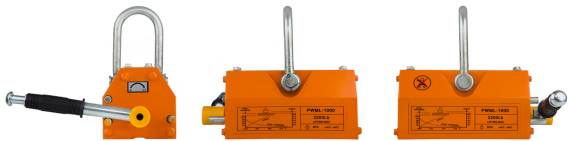

Permanent Magnetic Lifter 2200 lb. / 1000 kg

Características Esenciales

- 3 Años de Garantía, Servicio y Atención al Cliente en Chile

Especificaciones Técnicas

Capacidad de Carga	2200 lb / 1000 kg Max. pull off: 6600 lb / 3000 kg	Garantía	3 Year
Rango de temperatura de Trabajo	<176°F / 80°C		

Model/Modelo	PWML100	PWML400	PWML600	PWML1000	PWML2000	PWML3000	PWML4000	PWML5000
L	4 in / 90 mm	6 in / 160 mm	9 in / 220 mm	10 in / 260 mm	13 in / 340 mm	17 in / 420 mm	19 in / 480 mm	23 in / 580 mm
W	3 in / 63.5 mm	4 in / 95 mm	5 in / 115 mm	6 in / 145 mm	6 in / 160 mm	7 in / 185 mm	8 in / 200 mm	12 in / 300 mm
H	3 in / 68 mm	7 in / 180 mm	5 in / 125 mm	6 in / 145 mm	6 in / 165 mm	7 in / 185 mm	8 in / 200 mm	12 in / 300 mm
R	6 in / 145 mm	8 in / 210 mm	9 in / 230 mm	11 in / 280 mm	16 in / 410 mm	20 in / 510 mm		26 in / 650 mm
Magnet Activation	Locking ON/OFF Handle							
Activación del magneto	Palanca ON/OFF							