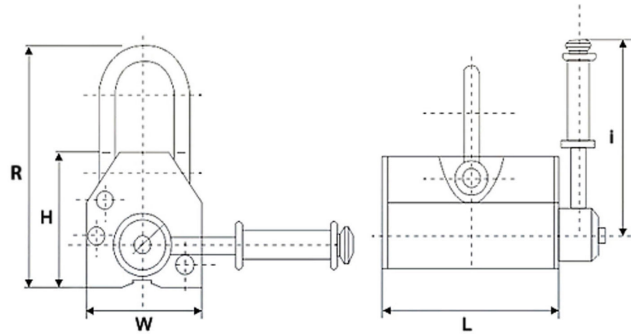

Permanent Magnetic Lifter 2200 lb. / 1000 kg

Características Esenciales

- 3 Años de Garantía, Servicio y Atención al Cliente en Chile

Especificaciones Técnicas

Capacidad de Carga	2200 lb / 1000 kg Max. pull off: 6600 lb / 3000 kg	Garantía	3 Year
Rango de temperatura de Trabajo	<176°F / 80°C		

Model/Modelo	PWML100	PWML400	PWML600	PWML1000	PWML2000	PWML3000	PWML4000	PWML5000
L	4 in / 90 mm	6 in / 160 mm	9 in / 220 mm	10 in / 260 mm	13 in / 340 mm	17 in / 420 mm	19 in / 480 mm	23 in / 580 mm
W	3 in / 63.5 mm	4 in / 95 mm	5 in / 115 mm	6 in / 145 mm	6 in / 160 mm	7 in / 185 mm	8 in / 200 mm	12 in / 300 mm
H	3 in / 68 mm	7 in / 180 mm	5 in / 125 mm	6 in / 145 mm	6 in / 165 mm	7 in / 185 mm	8 in / 200 mm	12 in / 300 mm
R	6 in / 145 mm	8 in / 210 mm	9 in / 230 mm	11 in / 280 mm	16 in / 410 mm	20 in / 510 mm		26 in / 650 mm
Magnet Activation	Locking ON/OFF Handle							
Activación del magneto	Palanca ON/OFF							