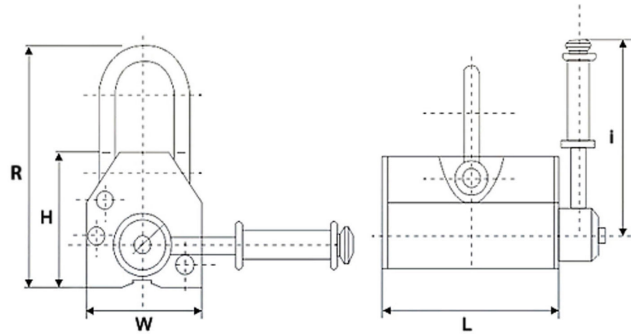

Permanent Magnetic Lifter 220 lb. / 100 kg

Características Esenciales

- 3 Años de Garantía, Servicio y Atención al Cliente en Chile

Especificaciones Técnicas

Capacidad de Carga	220 lb / 100 kg Max. pull off: 660 lb / 300 kg	Garantía	3 Year
Rango de temperatura de Trabajo	<176°F / 80°C		

Model/Modelo	PWML100	PWML400	PWML600	PWML1000	PWML2000	PWML3000	PWML4000	PWML5000
L	4 in / 90 mm	6 in / 160 mm	9 in / 220 mm	10 in / 260 mm	13 in / 340 mm	17 in / 420 mm	19 in / 480 mm	23 in / 580 mm
W	3 in / 63.5 mm	4 in / 95 mm	5 in / 115 mm	6 in / 145 mm	6 in / 160 mm	7 in / 185 mm	8 in / 200 mm	12 in / 300 mm
H	3 in / 68 mm	7 in / 180 mm	5 in / 125 mm	6 in / 145 mm	6 in / 165 mm	7 in / 185 mm	8 in / 200 mm	12 in / 300 mm
R	6 in / 145 mm	8 in / 210 mm	9 in / 230 mm	11 in / 280 mm	16 in / 410 mm	20 in / 510 mm		26 in / 650 mm
Magnet Activation	Locking ON/OFF Handle							
Activación del magneto	Palanca ON/OFF							

Peso & Dimensiones

Detalles del Empaque

Peso Total 8 lbs / 4 Kg

Paquete 1 Peso Neto 6 lbs / 3 Kg

Paquete 1 Ancho 6 in / 15.24 cm

Paquete 1 Peso Bruto 8 lbs / 4 Kg

Paquete 1 Altura 9 in / 22.86 cm

Paquete 1 Profundidad 6 in / 15.24 cm