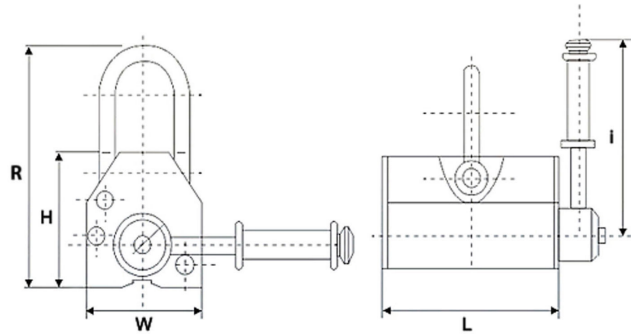

Permanent Magnetic Lifter 220 lb. / 100 kg

Características Esenciales

- 3 Años de Garantía, Servicio y Atención al Cliente en Chile

Especificaciones Técnicas

Capacidad de Carga	220 lb / 100 kg Max. pull off: 660 lb / 300 kg	Garantía	3 Year
Rango de temperatura de Trabajo	<176°F / 80°C		

Model/Modelo	PWML100	PWML400	PWML600	PWML1000	PWML2000	PWML3000	PWML4000	PWML5000
L	4 in / 90 mm	6 in / 160 mm	9 in / 220 mm	10 in / 260 mm	13 in / 340 mm	17 in / 420 mm	19 in / 480 mm	23 in / 580 mm
W	3 in / 63.5 mm	4 in / 95 mm	5 in / 115 mm	6 in / 145 mm	6 in / 160 mm	7 in / 185 mm	8 in / 200 mm	12 in / 300 mm
H	3 in / 68 mm	7 in / 180 mm	5 in / 125 mm	6 in / 145 mm	6 in / 165 mm	7 in / 185 mm	8 in / 200 mm	12 in / 300 mm
R	6 in / 145 mm	8 in / 210 mm	9 in / 230 mm	11 in / 280 mm	16 in / 410 mm	20 in / 510 mm		26 in / 650 mm
Magnet Activation	Locking ON/OFF Handle							
Activación del magneto	Palanca ON/OFF							

Peso & Dimensiones

Peso Total 8 lbs / 4 Kg

Detalles del Empaque

Paquete 1 Peso Neto 6 lbs / 3 Kg

Paquete 1 Ancho 6 in / 15.24 cm

Paquete 1 Peso Bruto 8 lbs / 4 Kg

Paquete 1 Altura 9 in / 22.86 cm

Paquete 1 Profundidad 6 in / 15.24 cm