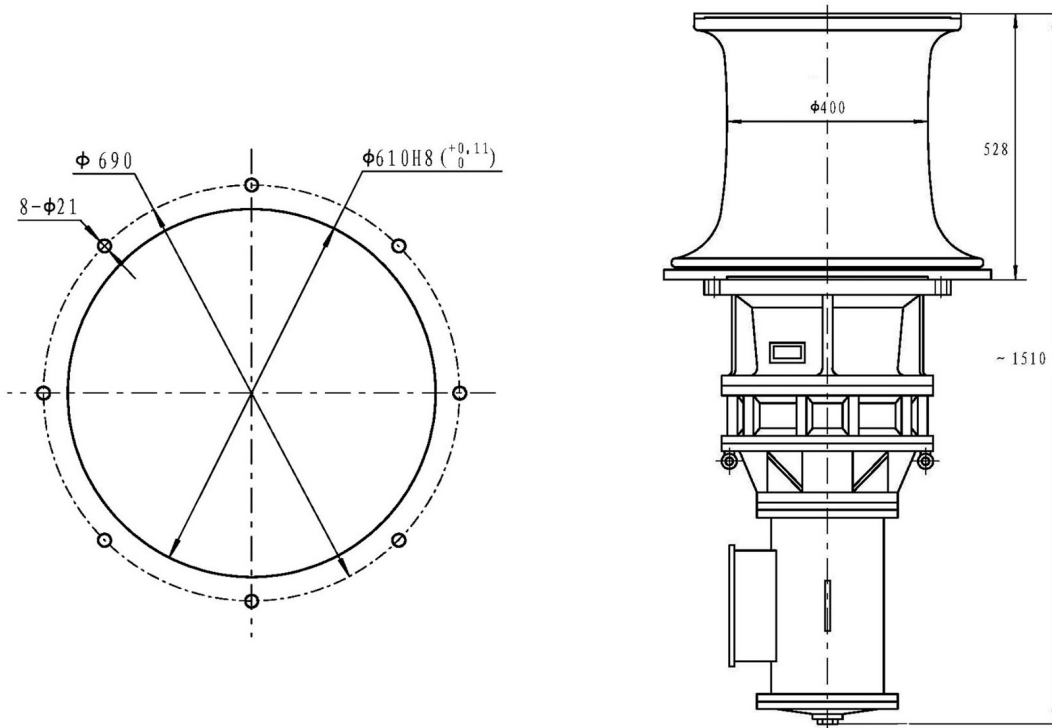

Cabrestante Marino Electrico de 1 Tonelada 39 ft/min

Características Esenciales

- 1 Años de Garantía, Servicio y Atención al Cliente en Chile

Copyright: The pictures contained in this site belong to Prowinch LLC and are protected by copyright under national and international law. This information may not be reproduced, adapted or modified without the written consent of Prowinch LLC. The use of these images and texts implies that you should mention Prowinch LLC as owner. By consulting this site or downloading any information you agree to these conditions.

Especificaciones Técnicas

Reductor	BLY-33-71	Tipo de Motor	JZ2-H23-4/12
Capacidad de Carga	2200 lb / 1000 kg	Tipo Transmisión / Reductor	Straight transmiion BLY-33-71 (Vertical Motor)
Velocidad /min	15.9 - 52.4 ft/min [4.85 - 16 m/min]	Relación de Transmisión	71 : 1
Numero de Velocidades	2 Speed	Cable Recomendado	48 mm
Voltaje	3 Phase 440~480V 60Hz	Garantía	1 Year
Potencia Total Watts	4.3 / 1.7 kW		

Peso & Dimensiones

BD \varnothing Diámetro Tambor

260 mm

Referential Images / Imágenes Referenciales
Specifications may change without notice / las especificaciones pueden cambiar sin previo aviso