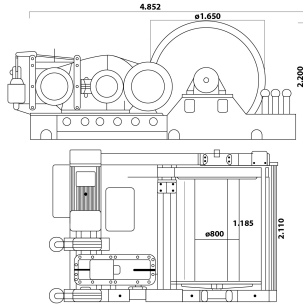

### Especificaciones Técnicas

Capacidad 1ª Capa	35 tons	Protección IEC Motor	IP55
Capacidad de Carga	35 t	Protección Tablero de Control	IP65
Numero de Velocidades	Variable Speed	Voltaje del Control	24V
Voltaje	3 Phase 380/440~480V 50/60Hz	Garantía	3 Year
Tipo de Motor	Electric AC	Altura de Izaje Estandard (Customizable)	Up to 3280 ft / 1000 m

Layer / Capa	Rope on drum / Mts x Capa	Lifting x layer / Cap x Capa	Speed / Velocidad (per min)
1	237 ft / 72 m	79,201 lb / 35,925 kg	25.8 ft / 7.9 m
2	496 ft / 151 m	72,605 lb / 32,933 kg	28.2 ft / 8.6 m
3	776 ft / 237 m	67,023 lb / 30,401 kg	30.5 ft / 9.3 m
4	1,078 ft / 329 m	62,239 lb / 28,231 kg	32.9 ft / 10 m
5	1,401 ft / 427 m	58,092 lb / 26,350 kg	35.2 ft / 10.7 m
6	1,746 ft / 532 m	54,463 lb / 24,704 kg	37.6 ft / 11.5 m
7	2,113 ft / 644 m	51,260 lb / 23,251 kg	39.9 ft / 12.2 m
8	2,501 ft / 762 m	48,414 lb / 21,960 kg	42.3 ft / 12.9 m
9	2,910 ft / 887 m	45,867 lb / 20,805 kg	44.6 ft / 13.6 m
10	3,341 ft / 1,018 m	43,574 lb / 19,765 kg	47 ft / 14.3 m
11	3,794 ft / 1,156 m	41,500 lb / 18,824 kg	49.3 ft / 15m

Dimensions in mm / Dimensiones en mm

Referential Images / Imágenes Referenciales  
 Specifications may change without notice / las especificaciones pueden cambiar sin previo aviso