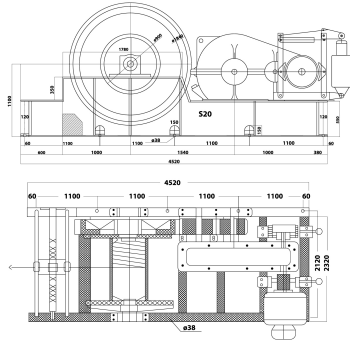

Winch Prowinch 32.000 Kg Winche Izaje Industrial Heavy Duty 3 Phase.

Características Esenciales

- 3 Años de Garantía, Servicio y Atención al Cliente en Chile

Especificaciones Técnicas

Capacidad 1ª Capa	30 tons	Protección IEC Motor	IP55
Capacidad de Carga	30 t	Protección Tablero de Control	IP65
Numero de Velocidades	Variable Speed	Voltaje del Control	24V
Voltaje	3 Phase 380/440~480V 50/60Hz	Garantía	3 Year
Tipo de Motor	Electric AC	Altura de Izaje Estandard (Customizable)	Up to 3280 ft / 1000 m

Layer / Capa	Rope on drum / Mts x Capa	Lifting x layer / Cap x Capa	Speed / Velocidad (per min)
1	196ft / 60 m	116404 lb / 52800 kg	29.1 ft / 8.9 m
2	412 ft / 126 m	105637 lb / 47916 kg	32 ft / 9.8 m
3	649 ft / 198 m	96694 lb / 43860 kg	35 ft / 10.7 m
4	905 ft / 276 m	89147 lb / 40436 kg	38 ft / 11.6 m
5	1181 ft / 360 m	82692 lb / 37509 kg	40.9 ft / 12.5 m
6	1477 ft / 450 m	77109 lb / 34976 kg	43.9 ft / 13.4 m
7	1794 ft / 547 m	72232 lb / 32764 kg	46.9 ft / 14.3 m
8	2130 ft / 649 m	67936 lb / 30815 kg	49.8 ft / 15.2 m

Dimensions in mm / Dimensiones en mm

Referential Images / Imágenes Referenciales
 Specifications may change without notice / las especificaciones pueden cambiar sin previo aviso