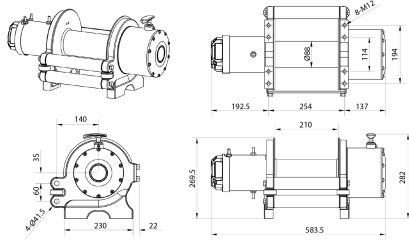

Dimensiones in mm / Dimensiones en mm