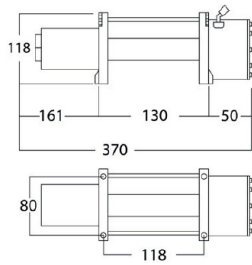

### Características Esenciales

- Potente tracción de línea de 4.000 lb con motor de 24V DC de 1.3 caballos de fuerza.
- Embrague de tiro y liberación de tambor; engranajes planetarios de 3 etapas.
- Equipado con un freno dinámico para prevenir el deslizamiento del cable de acero galvanizado.
- 1 Años de Garantía, Servicio y Atención al Cliente en Chile

## Especificaciones Técnicas

<b>Voltaje</b>	Battery Power 24 VDC	<b>Garantía</b>	1 Year
<b>Codigo FCC</b>	WTX20X04015023E		

Dimensions in mm / Dimensiones en mm