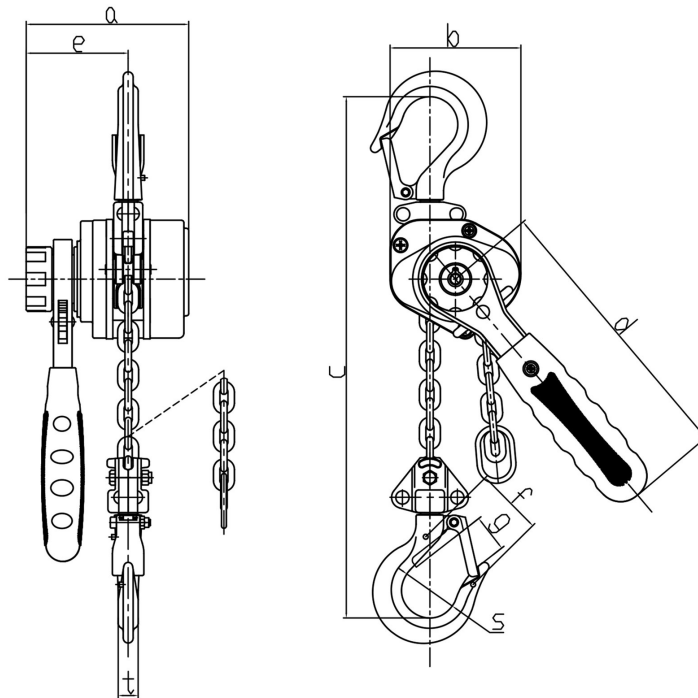

Mini Ultra Liviano Polipasto Palanca 500Kg Min. 24.5 cm Max 3 mt

Características Esenciales

- 3 Años de Garantía, Servicio y Atención al Cliente en Chile

Especificaciones Técnicas

| | | | |
|---|------------------|--------------------------|---|
| Capacidad de Carga | 1102 lb / 500 kg | Dimensiones de la Cadena | Ø 4.32 mm |
| Altura de Izaje Estandar (Customizable) | 5 ft / 1.5 m | Caidas de Cadena | 1 |
| Fuerza de Palanca | 53 lb / 24 kg | Normas | ANSI/ASME B30.21, EN13157, ISO 16877-2008 |
| Tipo de Cadena | G100 | Garantía | 3 Year |

| Model/Modelo | PWKX025 | PWKX050 | PWKX075 | PWKX150 |
|---------------------------------------|-------------------|-------------------|--------------------|--------------------|
| A | 3.4 in / 86.36 mm | 4.0 in / 101.6 mm | 4.1 in / 104.14 mm | 4.8 in / 121.9 mm |
| B | 2.7 in / 68.58 mm | 3.2 in / 81.28 mm | 3.6 in / 91.44 mm | 4.3 in / 109.22 mm |
| E | 2.2 in / 55.88 mm | 2.5 in / 23.5 mm | | 2.7 in / 68.58 mm |
| F | 1.4 in / 35.56 mm | 1.7 in / 43.2 mm | | 2.0 in / 50.8 mm |
| G | 0.8 in / 20.32 mm | 1.0 in / 25.4 mm | 1.1 in / 27.94 mm | 1.4 in / 35.56 mm |
| S | 1.3 in / 33.02 mm | 1.4 in / 35.56 mm | | 1.7 in / 43.18 mm |
| T | 0.4 in / 10.16 mm | 0.5 in / 12.7 mm | 0.6 in / 15.24 mm | 0.8 in / 20.32 mm |
| Length of Lever Handle "D" | 6 in / 152.4 mm | | 7 in / 177.8 mm | 9 in / 228.6 mm |
| Dimensión del Mango de la Palanca "D" | | | | |
| Headroom "C" | 0.7 ft / 0.21 m | 0.8 ft / 0.24 m | 0.9 ft / 0.27 m | 1.1 ft / 0.34 m |
| Espacio Superior "C" | | | | |

Peso & Dimensiones

| | |
|-------------------|----------------|
| D Depth | 3.2 in / 81 mm |
| W Ancho | 4 in / 101 mm |
| Peso Total | 4 lbs / 2 Kg |

Detalles del Empaque

| | |
|------------------------------|-----------------|
| Paquete 1 Peso Neto | 4 lbs / 2 Kg |
| Paquete 1 Ancho | 4 in / 10.16 cm |
| Paquete 1 Peso Bruto | 4 lbs / 2 Kg |
| Paquete 1 Altura | 3 in / 7.62 cm |
| Paquete 1 Profundidad | 9 in / 22.86 cm |