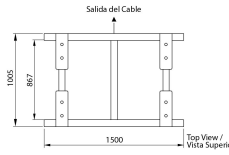

Especificaciones Técnicas

Capacidad 1ª Capa	27500 lb / 12600 kg	Voltaje del Control	24V
Capacidad de Carga	12.6 t	Freno Tambor	Optional
Velocidad /min	30~43 ft / 9~13 m	Cable	Not Included
Numero de Velocidades	1 Speed - Optional Variable Speed	Cable Recomendado	ø1 1/4 in x 820 ft ø31.7 mm x 250 m UP TO ø 7/8 x 2300 ft
Voltaje	3 Phase 380/440~480V 50/60Hz	Humedad	<85%
Tipo de Motor	Electric AC	Normas	ASME/ANSI B30.7, B30.10 / AWS D14.3 / RR-W-410E / ISO 2232
Protección IEC Motor	IP54	Garantía	3 Year
Protección Tablero de Control	IP65	Altura de Izaje Estandar (Customizable)	Up to 1640 ft / 500 m
Control	Not included: E-Stop/Up/Down or Variable Speed		

Dimensions in mm / Dimensiones en mm

Front View / Vista Frontal

Rear View / Vista Posterior

Top View / Vista Superior

Section A-A

Layer / Capa	Rope on drum / Mts x Capa	Lifting x layer / Cap x Capa	Speed / Velocidad (per min)
1	130 ft / 39 m	27899 lb / 12655 kg	29.8 ft / 9.1 m
2	274 ft / 84 m	24988 lb / 11335 kg	33.2 ft / 10.1 m
3	434 ft / 132 m	22627 lb / 10264 kg	36.7 ft / 11.2 m
4	609 ft / 186 m	20674 lb / 9378 kg	40.2 ft / 12.2 m
5	799 ft / 243 m	19031 lb / 8632 kg	43.6 ft / 13.3 m

INCLUDED/INCLUIDO

Peso & Dimensiones

A Altura Total	1240 mm	Paquete 1 Peso Neto	6804 lbs / 3087 Kg
BD ø Diámetro Tambor	ø460 mm	Paquete 1 Ancho	86 in / 218.44 cm
D Depth	1200 mm	Paquete 1 Peso Bruto	6945 lbs / 3151 Kg
FD Diámetro Flange Tambor	ø840 mm	Paquete 1 Altura	62 in / 157.48 cm
W Ancho	2420 mm	Paquete 1 Profundidad	39 in / 99.06 cm
DL Ancho Tambor	830 mm		
Peso Total	6945 lbs / 3152 Kg		