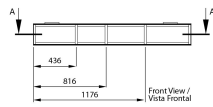

Especificaciones Técnicas

Capacidad 1ª Capa	27500 lb / 12600 kg	Voltaje del Control	24V
Capacidad de Carga	12.6 t	Freno Tambor	Optional
Velocidad /min	30~43 ft / 9~13 m	Cable	Not Included
Numero de Velocidades	1 Speed - Optional Variable Speed	Cable Recomendado	ø1 1/4 in x 820 ft ø31.7 mm x 250 m UP TO ø 7/8 x 2300 ft
Voltaje	3 Phase 380/440~480V 50/60Hz	Humedad	<85%
Tipo de Motor	Electric AC	Normas	ASME/ANSI B30.7, B30.10 / AWS D14.3 / RR-W-410E / ISO 2232
Protección IEC Motor	IP54	Garantía	3 Year
Protección Tablero de Control	IP65	Altura de Izaje Estandar (Customizable)	Up to 1640 ft / 500 m
Control	Not included: E-Stop/Up/Down or Variable Speed		

Dimensions in mm / Dimensiones en mm

Front View / Vista Frontal

Rear View / Vista Posterior

Top View / Vista Superior

Section A-A

Layer / Capa	Rope on drum / Mts x Capa	Lifting x layer / Cap x Capa	Speed / Velocidad (per min)
1	130 ft / 39 m	27899 lb / 12655 kg	29.8 ft / 9.1 m
2	274 ft / 84 m	24988 lb / 11335 kg	33.2 ft / 10.1 m
3	434 ft / 132 m	22627 lb / 10264 kg	36.7 ft / 11.2 m
4	609 ft / 186 m	20674 lb / 9378 kg	40.2 ft / 12.2 m
5	799 ft / 243 m	19031 lb / 8632 kg	43.6 ft / 13.3 m

INCLUDED/INCLUIDO

Peso & Dimensiones

A Altura Total	1240 mm	Paquete 1 Peso Neto	6804 lbs / 3087 Kg
BD ø Diámetro Tambor	ø460 mm	Paquete 1 Ancho	86 in / 218.44 cm
D Depth	1200 mm	Paquete 1 Peso Bruto	6945 lbs / 3151 Kg
FD Diámetro Flange Tambor	ø840 mm	Paquete 1 Altura	62 in / 157.48 cm
W Ancho	2420 mm	Paquete 1 Profundidad	39 in / 99.06 cm
DL Ancho Tambor	830 mm		
Peso Total	6945 lbs / 3152 Kg		