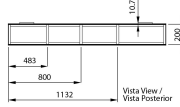

Especificaciones Técnicas

Capacidad 1ª Capa	27500 lb / 12600 kg	Voltaje del Control	24V
Capacidad de Carga	12.6 t	Freno Tambor	Optional
Velocidad /min	30~43 ft / 9~13 m	Cable	Not Included
Numero de Velocidades	1 Speed - Optional Variable Speed	Cable Recomendado	ø1 1/4 in x 820 ft ø31.7 mm x 250 m UP TO ø 7/8 x 2300 ft
Voltaje	3 Phase 380/440~480V 50/60Hz	Humedad	<85%
Tipo de Motor	Electric AC	Normas	ASME/ANSI B30.7, B30.10 / AWS D14.3 / RR-W-410E / ISO 2232
Protección IEC Motor	IP54	Garantía	3 Year
Protección Tablero de Control	IP65	Altura de Izaje Estandar (Customizable)	Up to 1640 ft / 500 m
Control	Not included: E-Stop/Up/Down or Variable Speed		

Dimensions in mm / Dimensiones en mm

Front View / Vista Frontal

Rear View / Vista Posterior

Top View / Vista Superior

Section A-A

Layer / Capa	Rope on drum / Mts x Capa	Lifting x layer / Cap x Capa	Speed / Velocidad (per min)
1	130 ft / 39 m	27899 lb / 12655 kg	29.8 ft / 9.1 m
2	274 ft / 84 m	24988 lb / 11335 kg	33.2 ft / 10.1 m
3	434 ft / 132 m	22627 lb / 10264 kg	36.7 ft / 11.2 m
4	609 ft / 186 m	20674 lb / 9378 kg	40.2 ft / 12.2 m
5	799 ft / 243 m	19031 lb / 8632 kg	43.6 ft / 13.3 m

INCLUDED/INCLUIDO

Peso & Dimensiones

A Altura Total	1240 mm	Paquete 1 Peso Neto	6804 lbs / 3087 Kg
BD ø Diámetro Tambor	ø460 mm	Paquete 1 Ancho	86 in / 218.44 cm
D Depth	1200 mm	Paquete 1 Peso Bruto	6945 lbs / 3151 Kg
FD Diámetro Flange Tambor	ø840 mm	Paquete 1 Altura	62 in / 157.48 cm
W Ancho	2420 mm	Paquete 1 Profundidad	39 in / 99.06 cm
DL Ancho Tambor	830 mm		
Peso Total	6945 lbs / 3152 Kg		