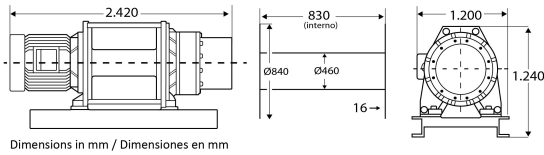

Especificaciones Técnicas

Capacidad 1ª Capa	27500 lb / 12600 kg	Voltaje del Control	24V
Capacidad de Carga	12.6 t	Freno Tambor	Optional
Velocidad /min	30~43 ft / 9~13 m	Cable	Not Included
Numero de Velocidades	1 Speed - Optional Variable Speed	Cable Recomendado	ø1 1/4 in x 820 ft ø31.7 mm x 250 m UP TO ø 7/8 x 2300 ft
Voltaje	3 Phase 380/440~480V 50/60Hz	Humedad	<85%
Tipo de Motor	Electric AC	Normas	ASME/ANSI B30.7, B30.10 / AWS D14.3 / RR-W-410E / ISO 2232
Protección IEC Motor	IP54	Garantía	3 Year
Protección Tablero de Control	IP65	Altura de Izaje Estandar (Customizable)	Up to 1640 ft / 500 m
Control	Not included: E-Stop/Up/Down or Variable Speed		

Dimensions in mm / Dimensiones en mm

Front View / Vista Frontal

Rear View / Vista Posterior

Top View / Vista Superior

Section A-A

Layer / Capa	Rope on drum / Mts x Capa	Lifting x layer / Cap x Capa	Speed / Velocidad (per min)
1	130 ft / 39 m	27899 lb / 12655 kg	29.8 ft / 9.1 m
2	274 ft / 84 m	24988 lb / 11335 kg	33.2 ft / 10.1 m
3	434 ft / 132 m	22627 lb / 10264 kg	36.7 ft / 11.2 m
4	609 ft / 186 m	20674 lb / 9378 kg	40.2 ft / 12.2 m
5	799 ft / 243 m	19031 lb / 8632 kg	43.6 ft / 13.3 m

INCLUDED/INCLUIDO

Peso & Dimensiones

A Altura Total	1240 mm	Paquete 1 Peso Neto	6804 lbs / 3087 Kg
BD ø Diámetro Tambor	ø460 mm	Paquete 1 Ancho	86 in / 218.44 cm
D Depth	1200 mm	Paquete 1 Peso Bruto	6945 lbs / 3151 Kg
FD Diámetro Flange Tambor	ø840 mm	Paquete 1 Altura	62 in / 157.48 cm
W Ancho	2420 mm	Paquete 1 Profundidad	39 in / 99.06 cm
DL Ancho Tambor	830 mm		
Peso Total	6945 lbs / 3152 Kg		