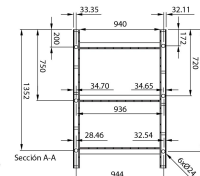

Especificaciones Técnicas

Capacidad 1ª Capa	27500 lb / 12600 kg	Voltaje del Control	24V
Capacidad de Carga	12.6 t	Freno Tambor	Optional
Velocidad /min	30~43 ft / 9~13 m	Cable	Not Included
Numero de Velocidades	1 Speed - Optional Variable Speed	Cable Recomendado	ø1 1/4 in x 820 ft ø31.7 mm x 250 m UP TO ø 7/8 x 2300 ft
Voltaje	3 Phase 380/440~480V 50/60Hz	Humedad	<85%
Tipo de Motor	Electric AC	Normas	ASME/ANSI B30.7, B30.10 / AWS D14.3 / RR-W-410E / ISO 2232
Protección IEC Motor	IP54	Garantía	3 Year
Protección Tablero de Control	IP65	Altura de Izaje Estandar (Customizable)	Up to 1640 ft / 500 m
Control	Not included: E-Stop/Up/Down or Variable Speed		

Dimensions in mm / Dimensiones en mm

Front View / Vista Frontal

Rear View / Vista Posterior

Top View / Vista Superior

Section A-A

Layer / Capa	Rope on drum / Mts x Capa	Lifting x layer / Cap x Capa	Speed / Velocidad (per min)
1	130 ft / 39 m	27899 lb / 12655 kg	29.8 ft / 9.1 m
2	274 ft / 84 m	24988 lb / 11335 kg	33.2 ft / 10.1 m
3	434 ft / 132 m	22627 lb / 10264 kg	36.7 ft / 11.2 m
4	609 ft / 186 m	20674 lb / 9378 kg	40.2 ft / 12.2 m
5	799 ft / 243 m	19031 lb / 8632 kg	43.6 ft / 13.3 m

INCLUDED/INCLUIDO

Peso & Dimensiones

A Altura Total	1240 mm	Paquete 1 Peso Neto	6804 lbs / 3087 Kg
BD ø Diámetro Tambor	ø460 mm	Paquete 1 Ancho	86 in / 218.44 cm
D Depth	1200 mm	Paquete 1 Peso Bruto	6945 lbs / 3151 Kg
FD Diámetro Flange Tambor	ø840 mm	Paquete 1 Altura	62 in / 157.48 cm
W Ancho	2420 mm	Paquete 1 Profundidad	39 in / 99.06 cm
DL Ancho Tambor	830 mm		
Peso Total	6945 lbs / 3152 Kg		