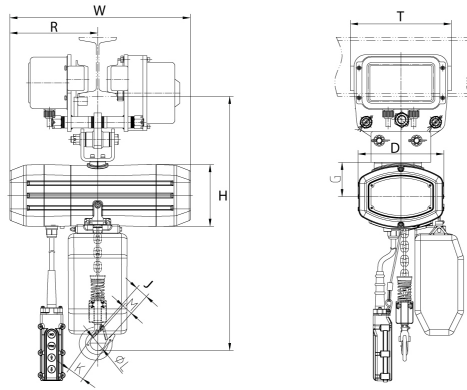

2 Speed 1/2 Ton Electric Chain Hoist Power Trolley 20 ft FEC G80 Japan M5/H4 208~240/460V Wireless

Características Esenciales

- La Calidad está adentro: Heavy Duty H4/M5. Aluminum housing, NSK Bearings, USA Chevron Meropa 320 L
- Cadena Japonesa Heavy Duty G80. MADE IN JAPAN. Limitadores de Recorrido en todas las direcciones.
- Flexibilidad: Voltaje, altura de izaje y alcance de la botonera se pueden customizar.
- Estándares: US y EC ASME HST-1, ASME B30.16/B30.17, EN14492-2 , EN60204-32
- 3 Años de Garantía, Servicio y Atención al Cliente en Chile

Especificaciones Técnicas

UL File	MSXT.E528915 - Hoists	Control	Wireless PW-Q404 and Pendant Control
Capacidad de Carga	1100 lbs / 500 kg	Voltaje del Control	24V
Altura de Izaje Estandar (Customizable)	20 ft / 6 m	Parada de Emergencia	Yes
Velocidad /min	2.6 / 8 m/min	Tipo de Cadena	G80 JAPAN
Numero de Velocidades	2 Speed	Dimensiones de la Cadena	6.3 x 19 mm
Voltaje	3 Phase 208~240/440~480V 50/60Hz	Caidas de Cadena	1
Voltaje para Chile	380/440~480V	Longitud de cadena	20 ft / 6 m
Potencia Total Watts	900	Humedad	<85%
Codigo FCC	2AZMK-Q1212	Temperatura	-4 ~ 104° F / -20 ~ 40° C
Clase de Servicio	H4/M5/2m/Class D	Nivel de Ruido	81 dB
Potencia Motor	0.9 kW	Cantidad de Velocidades	1
Freno Motor	Yes	Rango de ancho de la Viga	5 - 7 inches
Grado de Aislacion	F	Normas	UL 1340, ASME HST-1 , ASME B30.16 , B30.17, EN60204-32
Protección IEC Motor	IP55	Garantía	3 Year