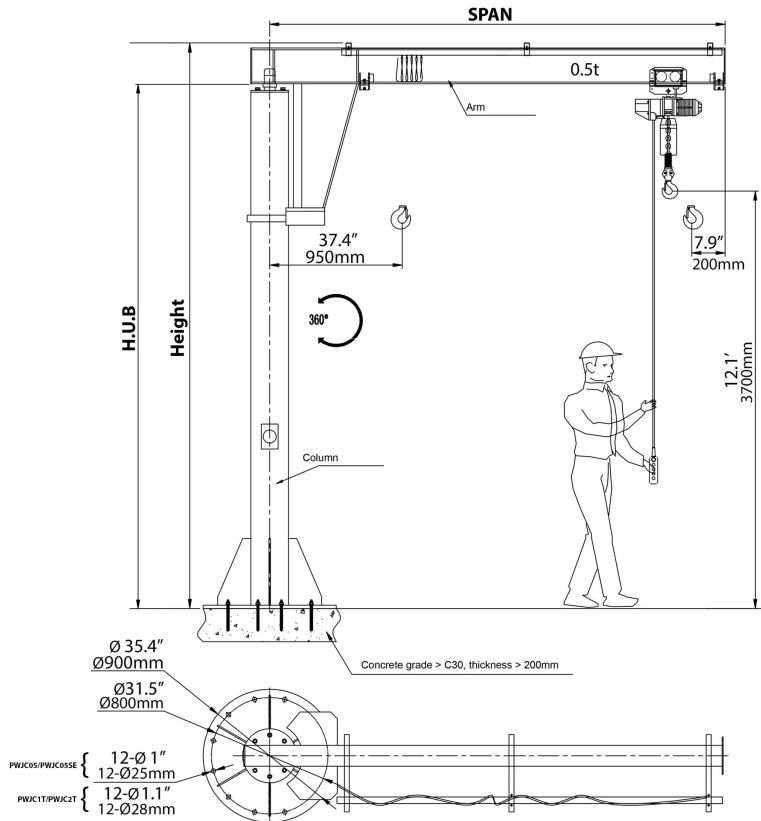

Model/Modelo	PWJC05T	PWJC05TSE	PWJC1T	PWJC2T
Capacity (lb)	1000	1000	2200	2400
Capacidad (kg)	500	500	1000	2000
Standard lifting height (ft)	12.1	12.1	12.1	12.1
Altura estándar de elevación (m)	3.7	3.7	3.7	3.7
Span (ft)	12.1	14.1	12.1	12.1
Dimensiones de la viga (m)	3.7	4.3	3.7	3.7
Total Height (ft)	15.4	15.4	15.7	15.7
Altura Total (mm)	4700	4700	4800	4800
H.U.B (ft)	14.4	14.4	14.6	14.4
Altura bajo la viga (mm)	4400	4400	4454	4400
Rotation	360°	360°	360°	360°
Rotación	360°	360°	360°	360°
Column diameter (in)	12.8	12.8	14	16.8
Diámetro de mastil (mm)	325	325	356	426

Warranty: 3 Year / Certification valid for 1 year / 10 Year Parts and Service Availability
Garantía: 3 Años / Certificación válida por 1 año / 10 Años disponibilidad de piezas y servicio

Note / Nota: Not include hoist / No incluye tecla