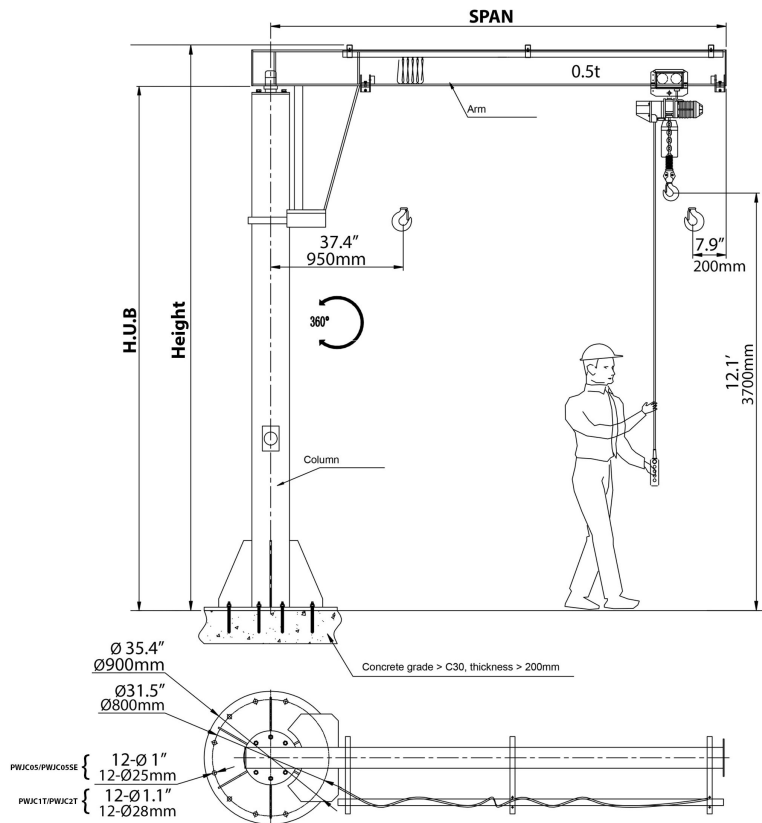

Model/Modelo	PWJC05T	PWJC05TSE	PWJC1T	PWJC2T
Capacity (lb)	1000	1000	2200	2400
Capacidad (kg)	500	500	1000	2000
Standard lifting height (ft)	12.1	12.1	12.1	12.1
Altura estándar de elevación (m)	3.7	3.7	3.7	3.7
Span (ft)	12.1	14.1	12.1	12.1
Dimensiones de la viga (m)	3.7	4.3	3.7	3.7
Total Height (ft)	15.4	15.4	15.7	15.7
Altura Total (mm)	4700	4700	4800	4800
H.U.B (ft)	14.4	14.4	14.6	14.4
Altura bajo la viga (mm)	4400	4400	4454	4400
Rotation	360°	360°	360°	360°
Rotación	360°	360°	360°	360°
Column diameter (in)	12.8	12.8	14	16.8
Diámetro de mastil (mm)	325	325	356	426

Warranty: 3 Year / Certification valid for 1 year / 10 Year Parts and Service Availability
Garantía: 3 Años / Certificación válida por 1 año / 10 Años disponibilidad de piezas y servicio

Note / Nota: Not include hoist / No incluye tecla