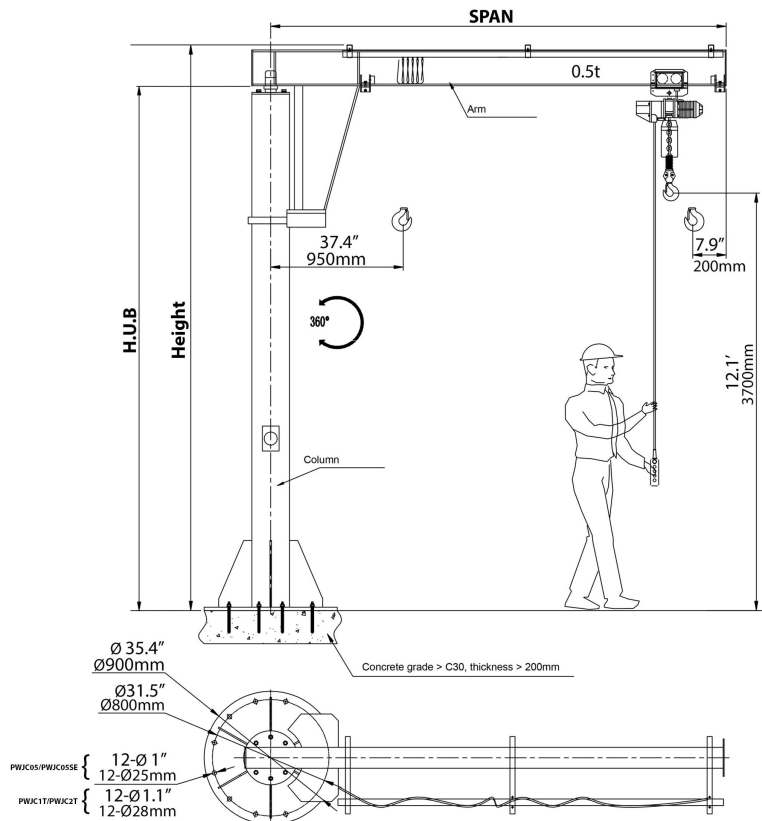

Model/Modelo	PWJC05T	PWJC05TSE	PWJC1T	PWJC2T
Capacity (lb)	1000	1000	2200	2400
Capacidad (kg)	500	500	1000	2000
Standard lifting height (ft)	12.1	12.1	12.1	12.1
Altura estándar de elevación (m)	3.7	3.7	3.7	3.7
Span (ft)	12.1	14.1	12.1	12.1
Dimensiones de la viga (m)	3.7	4.3	3.7	3.7
Total Height (ft)	15.4	15.4	15.7	15.7
Altura Total (mm)	4700	4700	4800	4800
H.U.B (ft)	14.4	14.4	14.6	14.4
Altura bajo la viga (mm)	4400	4400<!-- <td-->4454	4400	
Rotation	360°	360°	360°	360°
Rotación	360°	360°	360°	360°
Column diameter (in)	12.8	12.8	14	16.8
Diámetro de mastil (mm)	325	325	356	426

Warranty: 3 Year / Certification valid for 1 year / 10 Year Parts and Service Availability
Garantía: 3 Años / Certificación válida por 1 año / 10 Años disponibilidad de piezas y servicio

Note / Nota: Not include hoist / No incluye tecla