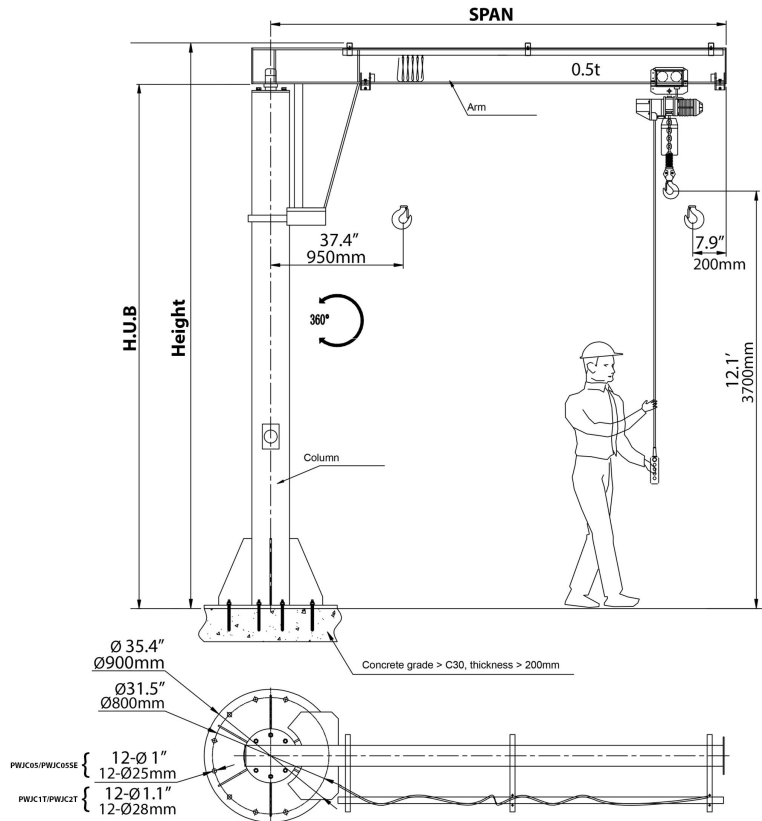

Brazo Pescante Manual de 2.000 kg Dimensiones a medida hasta 4m (Columna) x 4m (Brazo) - Giro Manual 360º - No incluye Tecele

Características Esenciales

- 3 Años de Garantía, Servicio y Atención al Cliente en Chile

Especificaciones Técnicas

Garantía	3 Year		
----------	--------	--	--

Model/Modelo	PWJC05T	PWJC05TSE	PWJC1T	PWJC2T
Capacity (lb)	1000	1000	2200	2400
Capacidad (kg)	500	500	1000	2000
Standard lifting height (ft)	12.1	12.1	12.1	12.1
Altura estándar de elevación (m)	3.7	3.7	3.7	3.7
Span (ft)	12.1	14.1	12.1	12.1
Dimensiones de la viga (m)	3.7	4.3	3.7	3.7
Total Height (ft)	15.4	15.4	15.7	15.7
Altura Total (mm)	4700	4700	4800	4800
H.U.B (ft)	14.4	14.4	14.6	14.4
Altura bajo la viga (mm)	4400	4400	4454	4400
Rotation	360°	360°	360°	360°
Rotación	360°	360°	360°	360°
Column diameter (in)	12.8	12.8	14	16.8
Diámetro de mastil (mm)	325	325	356	426

Peso & Dimensiones

Peso Total 3197 lbs / 1451 Kg

Detalles del Empaque

Paquete 1 Peso Neto 3197 lbs / 1451 Kg

Paquete 1 Ancho 39 in / 99.06 cm

Paquete 1 Peso Bruto 3197 lbs / 1451 Kg

Paquete 1 Altura 100 in / 254 cm

Paquete 1 Profundidad 180 in / 457.2 cm

Referential Images / Imágenes Referenciales
Specifications may change without notice / las especificaciones pueden cambiar sin previo aviso