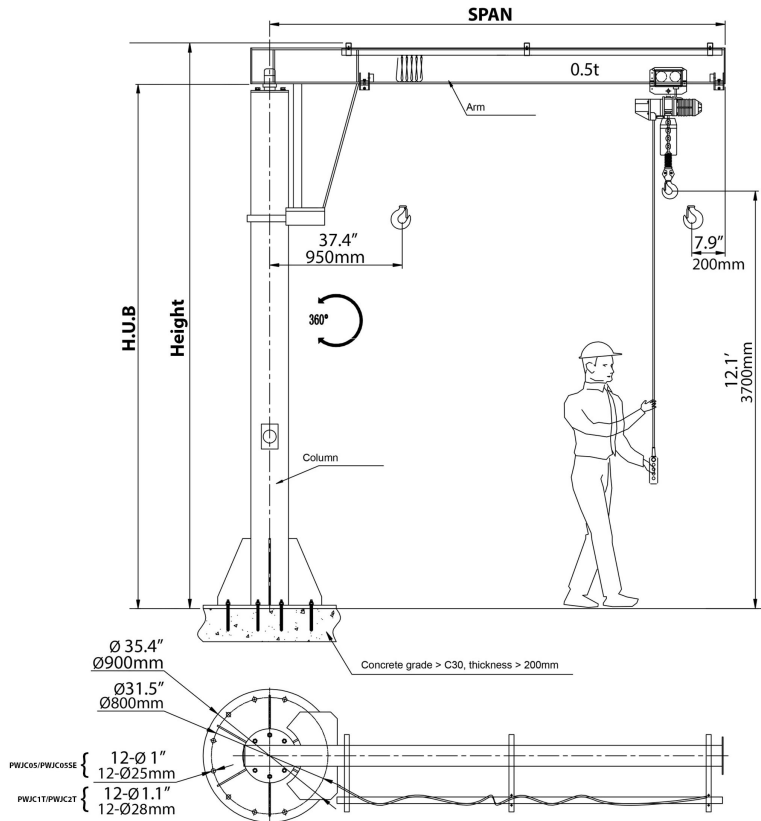

Brazo Pescante Manual de 2.000 kg Dimensiones a medida hasta 4m (Columna) x 4m (Brazo) - Giro Manual 360º - No incluye Tecla

Características Esenciales

- 3 Años de Garantía, Servicio y Atención al Cliente en Chile

Especificaciones Técnicas

Garantía	3 Year		
----------	--------	--	--

Model/Modelo	PWJC05T	PWJC05TSE	PWJC1T	PWJC2T
Capacity (lb)	1000	1000	2200	2400
Capacidad (kg)	500	500	1000	2000
Standard lifting height (ft)	12.1	12.1	12.1	12.1
Altura estándar de elevación (m)	3.7	3.7	3.7	3.7
Span (ft)	12.1	14.1	12.1	12.1
Dimensiones de la viga (m)	3.7	4.3	3.7	3.7
Total Height (ft)	15.4	15.4	15.7	15.7
Altura Total (mm)	4700	4700	4800	4800
H.U.B (ft)	14.4	14.4	14.6	14.4
Altura bajo la viga (mm)	4400	4400 <td 4454	4400	
Rotation	360°	360°	360°	360°
Rotación	360°	360°	360°	360°
Column diameter (in)	12.8	12.8	14	16.8
Diámetro de mastil (mm)	325	325	356	426

Peso & Dimensiones

Peso Total 3197 lbs / 1451 Kg

Detalles del Empaque

Paquete 1 Peso Neto 3197 lbs / 1451 Kg

Paquete 1 Ancho 39 in / 99.06 cm

Paquete 1 Peso Bruto 3197 lbs / 1451 Kg

Paquete 1 Altura 100 in / 254 cm

Paquete 1 Profundidad 180 in / 457.2 cm

Referential Images / Imágenes Referenciales
Specifications may change without notice / las especificaciones pueden cambiar sin previo aviso