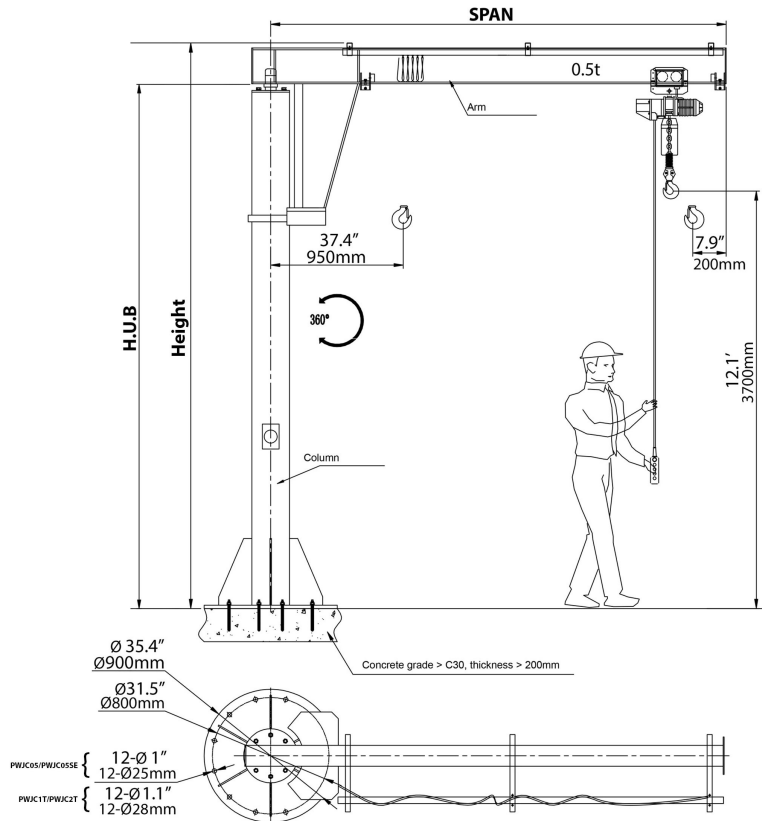

Brazo Pescante Manual de 1.000 kg Dimensiones a medida hasta 3.7m (Columna) x 3.7m (Brazo) - Giro Manual 360º - No incluye Tecele

Características Esenciales

- 3 Años de Garantía, Servicio y Atención al Cliente en Chile

Especificaciones Técnicas

Garantía	3 Year		
----------	--------	--	--

Model/Modelo	PWJC05T	PWJC05TSE	PWJC1T	PWJC2T
Capacity (lb)	1000	1000	2200	2400
Capacidad (kg)	500	500	1000	2000
Standard lifting height (ft)	12.1	12.1	12.1	12.1
Altura estándar de elevación (m)	3.7	3.7	3.7	3.7
Span (ft)	12.1	14.1	12.1	12.1
Dimensiones de la viga (m)	3.7	4.3	3.7	3.7
Total Height (ft)	15.4	15.4	15.7	15.7
Altura Total (mm)	4700	4700	4800	4800
H.U.B (ft)	14.4	14.4	14.6	14.4
Altura bajo la viga (mm)	4400	4400	4454	4400
Rotation	360°	360°	360°	360°
Rotación	360°	360°	360°	360°
Column diameter (in)	12.8	12.8	14	16.8
Diámetro de mastil (mm)	325	325	356	426

Peso & Dimensiones

Peso Total 2646 lbs / 1201 Kg

Detalles del Empaque

Paquete 1 Peso Neto 2646 lbs / 1201 Kg

Paquete 1 Ancho 39 in / 99.06 cm

Paquete 1 Peso Bruto 2646 lbs / 1201 Kg

Paquete 1 Altura 100 in / 254 cm

Paquete 1 Profundidad 180 in / 457.2 cm

Referential Images / Imágenes Referenciales
Specifications may change without notice / las especificaciones pueden cambiar sin previo aviso