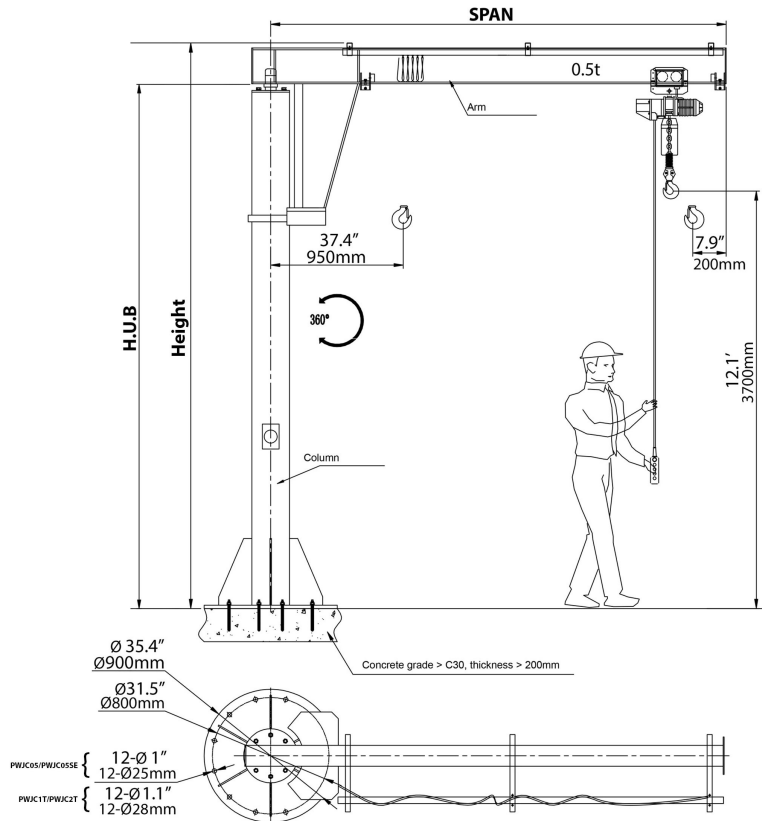

## Brazo Pescante Manual de 1.000 kg Dimensiones a medida hasta 3.7m (Columna) x 3.7m (Brazo) - Giro Manual 360º - No incluye Tecele

## Especificaciones Técnicas

Garantía	3 Year		
----------	--------	--	--

Model/Modelo	PWJC05T	PWJC05TSE	PWJC1T	PWJC2T
Capacity (lb)	1000	1000	2200	2400
Capacidad (kg)	500	500	1000	2000
Standard lifting height (ft)	12.1	12.1	12.1	12.1
Altura estándar de elevación (m)	3.7	3.7	3.7	3.7
Span (ft)	12.1	14.1	12.1	12.1
Dimensiones de la viga (m)	3.7	4.3	3.7	3.7
Total Height (ft)	15.4	15.4	15.7	15.7
Altura Total (mm)	4700	4700	4800	4800
H.U.B (ft)	14.4	14.4	14.6	14.4
Altura bajo la viga (mm)	4400	4400 <td 4454	4400	
Rotation	360°	360°	360°	360°
Rotación	360°	360°	360°	360°
Column diameter (in)	12.8	12.8	14	16.8
Diámetro de mastil (mm)	325	325	356	426

## Peso & Dimensiones

**Peso Total** 2646 lbs / 1201 Kg

## Detalles del Empaque

**Paquete 1 Peso Neto** 2646 lbs / 1201 Kg

**Paquete 1 Ancho** 39 in / 99.06 cm

**Paquete 1 Peso Bruto** 2646 lbs / 1201 Kg

**Paquete 1 Altura** 100 in / 254 cm

**Paquete 1 Profundidad** 180 in / 457.2 cm