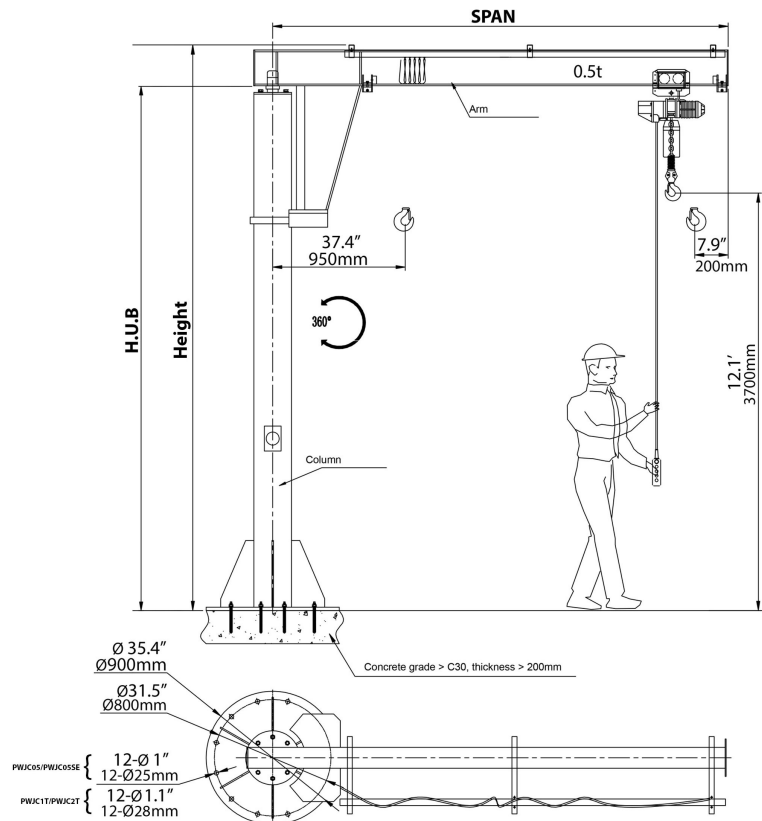

Brazo Pescante Manual de 1.000 kg Dimensiones a medida hasta 3.7m (Columna) x 3.7m (Brazo) - Giro Manual 360º - No incluye Tecele

Características Esenciales

- 3 Años de Garantía, Servicio y Atención al Cliente en Chile

Especificaciones Técnicas

Garantía	3 Year		
----------	--------	--	--

Model/Modelo	PWJC05T	PWJC05TSE	PWJC1T	PWJC2T
Capacity (lb)	1000	1000	2200	2400
Capacidad (kg)	500	500	1000	2000
Standard lifting height (ft)	12.1	12.1	12.1	12.1
Altura estándar de elevación (m)	3.7	3.7	3.7	3.7
Span (ft)	12.1	14.1	12.1	12.1
Dimensiones de la viga (m)	3.7	4.3	3.7	3.7
Total Height (ft)	15.4	15.4	15.7	15.7
Altura Total (mm)	4700	4700	4800	4800
H.U.B (ft)	14.4	14.4	14.6	14.4
Altura bajo la viga (mm)	4400	4400	4454	4400
Rotation	360°	360°	360°	360°
Rotación	360°	360°	360°	360°
Column diameter (in)	12.8	12.8	14	16.8
Diámetro de mastil (mm)	325	325	356	426

Peso & Dimensiones

Peso Total 2646 lbs / 1201 Kg

Detalles del Empaque

Paquete 1 Peso Neto 2646 lbs / 1201 Kg

Paquete 1 Ancho 39 in / 99.06 cm

Paquete 1 Peso Bruto 2646 lbs / 1201 Kg

Paquete 1 Altura 100 in / 254 cm

Paquete 1 Profundidad 180 in / 457.2 cm

Referential Images / Imágenes Referenciales
Specifications may change without notice / las especificaciones pueden cambiar sin previo aviso