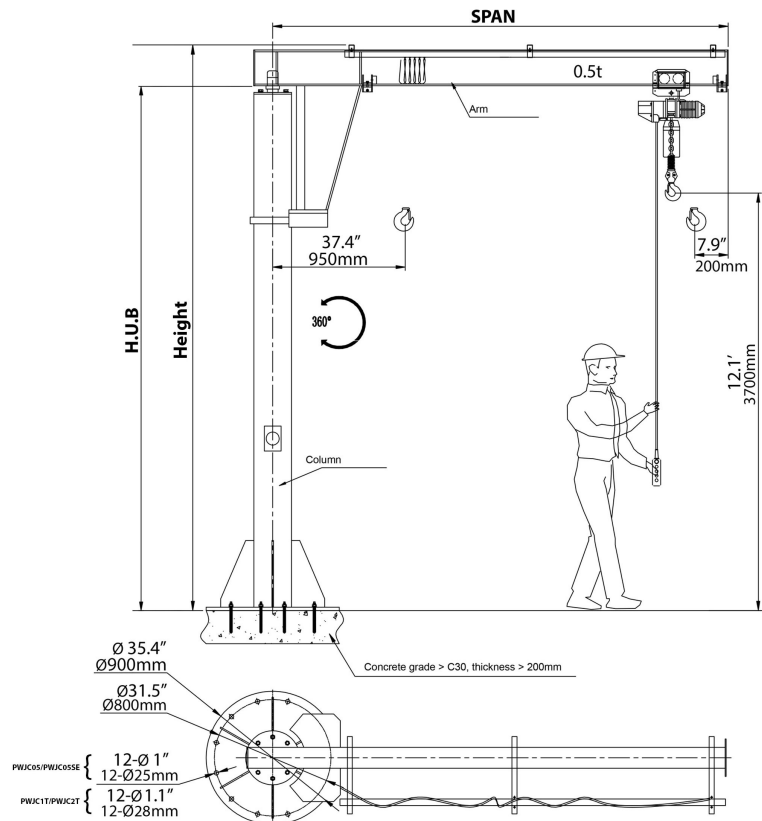

Brazo Pescante Manual de 500 kg Dimensiones a medida hasta 3.7m (Columna) x 4.3m (Brazo) - Giro Manual 360° - No incluye Tecla

Características Esenciales

- 3 Años de Garantía, Servicio y Atención al Cliente en Chile

Especificaciones Técnicas

Garantía

3 Year

Model/Modelo	PWJC05T	PWJC05TSE	PWJC1T	PWJC2T
Capacity (lb)	1000	1000	2200	2400
Capacidad (kg)	500	500	1000	2000
Standard lifting height (ft)	12.1	12.1	12.1	12.1
Altura estándar de elevación (m)	3.7	3.7	3.7	3.7
Span (ft)	12.1	14.1	12.1	12.1
Dimensiones de la viga (m)	3.7	4.3	3.7	3.7
Total Height (ft)	15.4	15.4	15.7	15.7
Altura Total (mm)	4700	4700	4800	4800
H.U.B (ft)	14.4	14.4	14.6	14.4
Altura bajo la viga (mm)	4400	4400	4454	4400
Rotation	360°	360°	360°	360°
Rotación	360°	360°	360°	360°
Column diameter (in)	12.8	12.8	14	16.8
Diámetro de mastil (mm)	325	325	356	426
Warranty: 3 Year / Certification valid for 1 year / 10 Year Parts and Service Availability				
Garantía: 3 Años / Certificación válida por 1 año / 10 Años disponibilidad de piezas y servicio				

Note / Nota: Not include hoist / No incluye tecla

Peso & Dimensiones

Peso Total 2249 lbs / 1021 Kg

Detalles del Empaque

Paquete 1 Peso Neto 2249 lbs / 1020 Kg

Paquete 1 Ancho 39 in / 99.06 cm

Paquete 1 Peso Bruto 2249 lbs / 1020 Kg

Paquete 1 Altura 100 in / 254 cm

Paquete 1 Profundidad 180 in / 457.2 cm

Referential Images / Imágenes Referenciales
Specifications may change without notice / las especificaciones pueden cambiar sin previo aviso