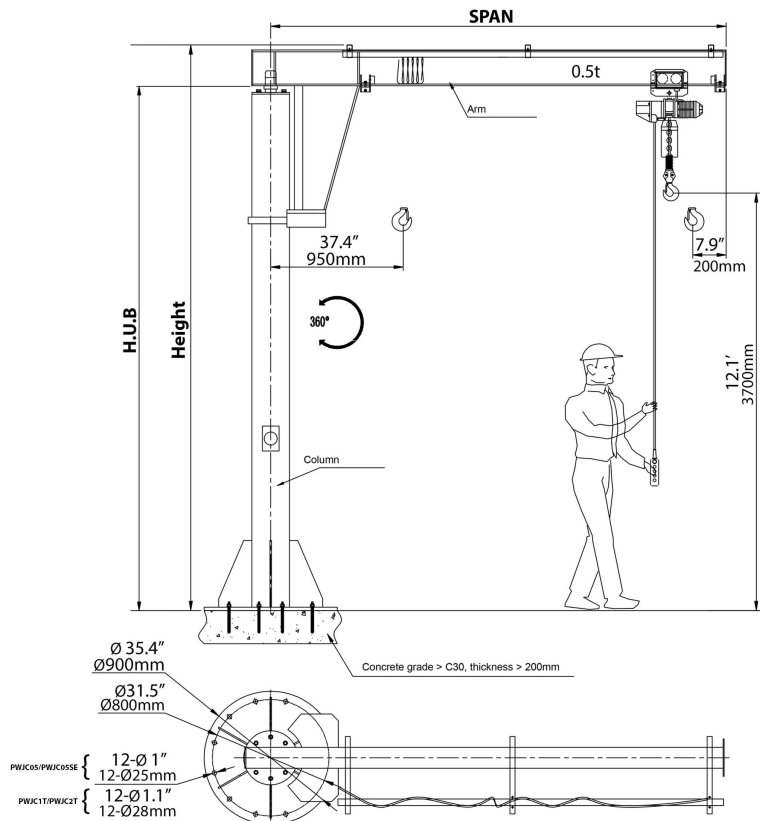

Model/Modelo	PWJC05T	PWJC05TSE	PWJC1T	PWJC2T
Capacity (lb)	1000	1000	2200	2400
Capacidad (kg)	500	500	1000	2000
Standard lifting height (ft)	12.1	12.1	12.1	12.1
Altura estándar de elevación (m)	3.7	3.7	3.7	3.7
Span (ft)	12.1	14.1	12.1	12.1
Dimensiones de la viga (m)	3.7	4.3	3.7	3.7
Total Height (ft)	15.4	15.4	15.7	15.7
Altura Total (mm)	4700	4700	4800	4800
H.U.B (ft)	14.4	14.4	14.6	14.4
Altura bajo la viga (mm)	4400	4400	4454	4400
Rotation	360°	360°	360°	360°
Rotación	360°	360°	360°	360°
Column diameter (in)	12.8	12.8	14	16.8
Diámetro de mastil (mm)	325	325	356	426

Warranty: 3 Year / Certification valid for 1 year / 10 Year Parts and Service Availability
Garantía: 3 Años / Certificación válida por 1 año / 10 Años disponibilidad de piezas y servicio

Note / Nota: Not include hoist / No incluye tecla