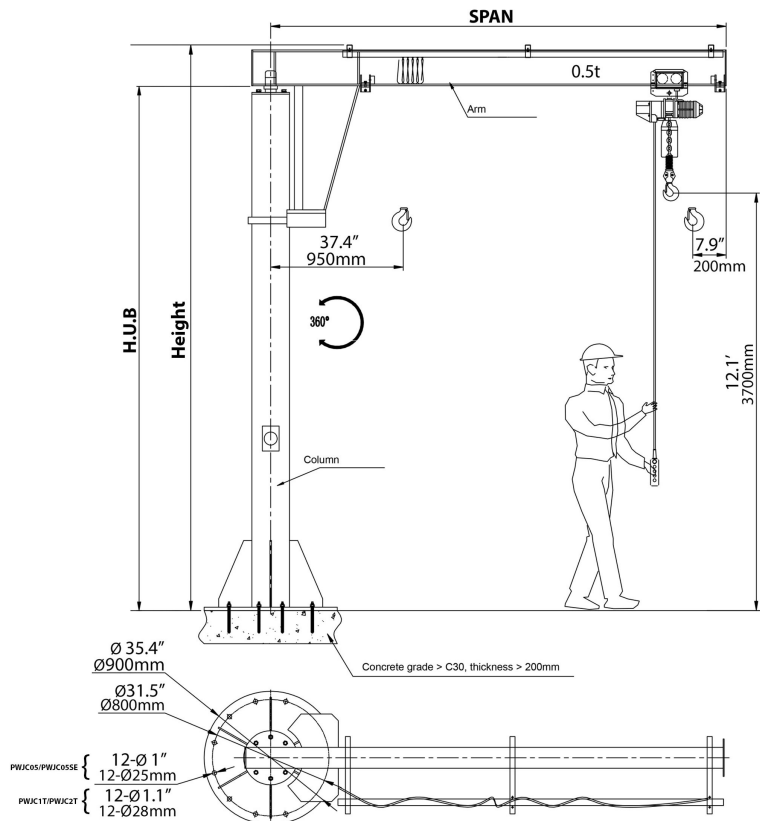

## Brazo Pescante Manual de 500 kg Dimensiones a medida hasta 3.7m (Columna) x 4.3m (Brazo) - Giro Manual 360° - No incluye Tecla

## Especificaciones Técnicas

Garantía

3 Year

Model/Modelo	PWJC05T	PWJC05TSE	PWJC1T	PWJC2T
Capacity (lb)	1000	1000	2200	2400
Capacidad (kg)	500	500	1000	2000
Standard lifting height (ft)	12.1	12.1	12.1	12.1
Altura estándar de elevación (m)	3.7	3.7	3.7	3.7
Span (ft)	12.1	14.1	12.1	12.1
Dimensiones de la viga (m)	3.7	4.3	3.7	3.7
Total Height (ft)	15.4	15.4	15.7	15.7
Altura Total (mm)	4700	4700	4800	4800
H.U.B (ft)	14.4	14.4	14.6	14.4
Altura bajo la viga (mm)	4400	4400	4454	4400
Rotation	360°	360°	360°	360°
Rotación	360°	360°	360°	360°
Column diameter (in)	12.8	12.8	14	16.8
Diámetro de mastil (mm)	325	325	356	426

## Peso & Dimensiones

**Peso Total** 2249 lbs / 1021 Kg