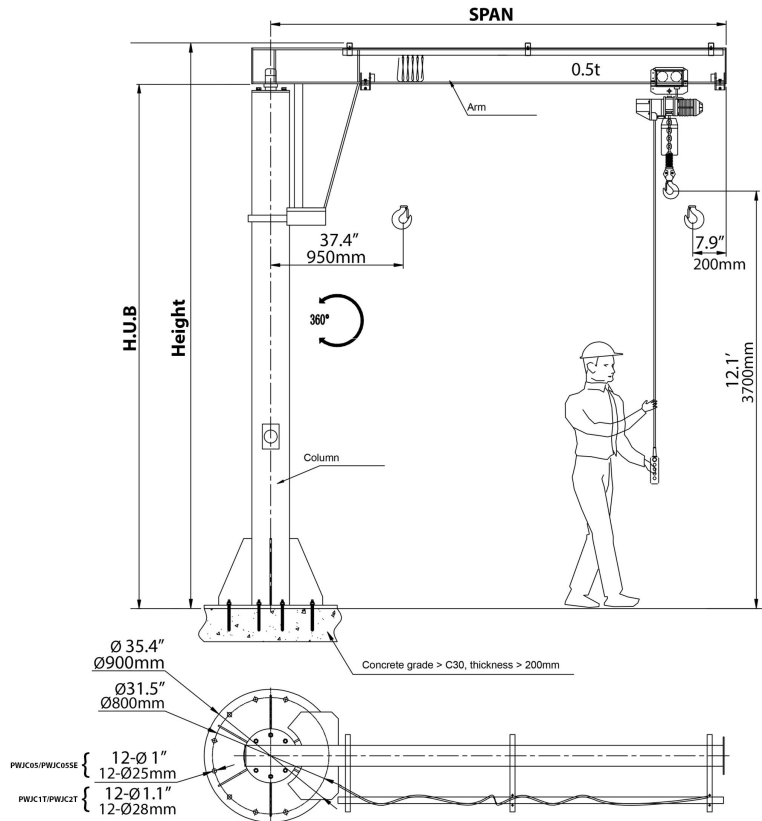

## Brazo Pescante Manual de 500 kg Dimensiones a medida hasta 3.7m (Columna) x 3.7m (Brazo) - Giro Manual 360º - No incluye Tecele

## Especificaciones Técnicas

Garantía	3 Year		
----------	--------	--	--

Model/Modelo	PWJC05T	PWJC05TSE	PWJC1T	PWJC2T
Capacity (lb)	1000	1000	2200	2400
Capacidad (kg)	500	500	1000	2000
Standard lifting height (ft)	12.1	12.1	12.1	12.1
Altura estándar de elevación (m)	3.7	3.7	3.7	3.7
Span (ft)	12.1	14.1	12.1	12.1
Dimensiones de la viga (m)	3.7	4.3	3.7	3.7
Total Height (ft)	15.4	15.4	15.7	15.7
Altura Total (mm)	4700	4700	4800	4800
H.U.B (ft)	14.4	14.4	14.6	14.4
Altura bajo la viga (mm)	4400	4400 <td 4454	4400	
Rotation	360°	360°	360°	360°
Rotación	360°	360°	360°	360°
Column diameter (in)	12.8	12.8	14	16.8
Diámetro de mastil (mm)	325	325	356	426

## Peso & Dimensiones

<b>A Altura Total</b>	15 ft 4700 mm
<b>Peso Total</b>	2249 lbs / 1021 Kg