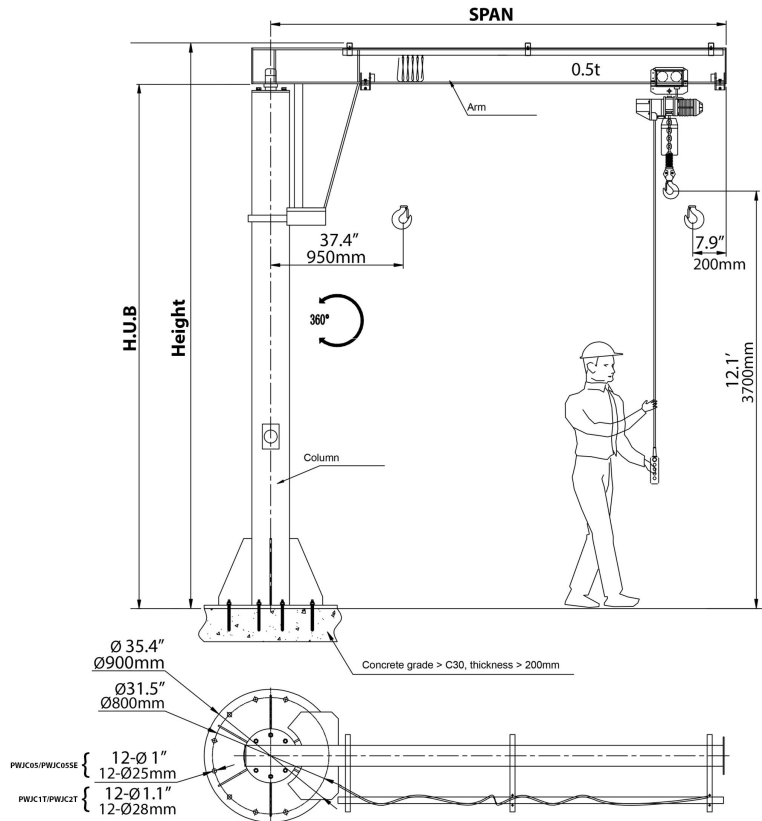

Brazo Pescante Manual de 500 kg Dimensiones a medida hasta 3.7m (Columna) x 3.7m (Brazo) - Giro Manual 360º - No incluye Tecla

Características Esenciales

- 3 Años de Garantía, Servicio y Atención al Cliente en Chile

Especificaciones Técnicas

Garantía	3 Year		
----------	--------	--	--

Model/Modelo	PWJC05T	PWJC05TSE	PWJC1T	PWJC2T
Capacity (lb)	1000	1000	2200	2400
Capacidad (kg)	500	500	1000	2000
Standard lifting height (ft)	12.1	12.1	12.1	12.1
Altura estándar de elevación (m)	3.7	3.7	3.7	3.7
Span (ft)	12.1	14.1	12.1	12.1
Dimensiones de la viga (m)	3.7	4.3	3.7	3.7
Total Height (ft)	15.4	15.4	15.7	15.7
Altura Total (mm)	4700	4700	4800	4800
H.U.B (ft)	14.4	14.4	14.6	14.4
Altura bajo la viga (mm)	4400	4400	4454	4400
Rotation	360°	360°	360°	360°
Rotación	360°	360°	360°	360°
Column diameter (in)	12.8	12.8	14	16.8
Diámetro de mastil (mm)	325	325	356	426

Peso & Dimensiones

Detalles del Empaque

A Altura Total	15 ft 4700 mm	Paquete 1 Peso Neto	2249 lbs / 1020 Kg
Peso Total	2249 lbs / 1021 Kg	Paquete 1 Ancho	39 in / 99.06 cm
		Paquete 1 Peso Bruto	2249 lbs / 1020 Kg
		Paquete 1 Altura	100 in / 254 cm
		Paquete 1 Profundidad	180 in / 457.2 cm