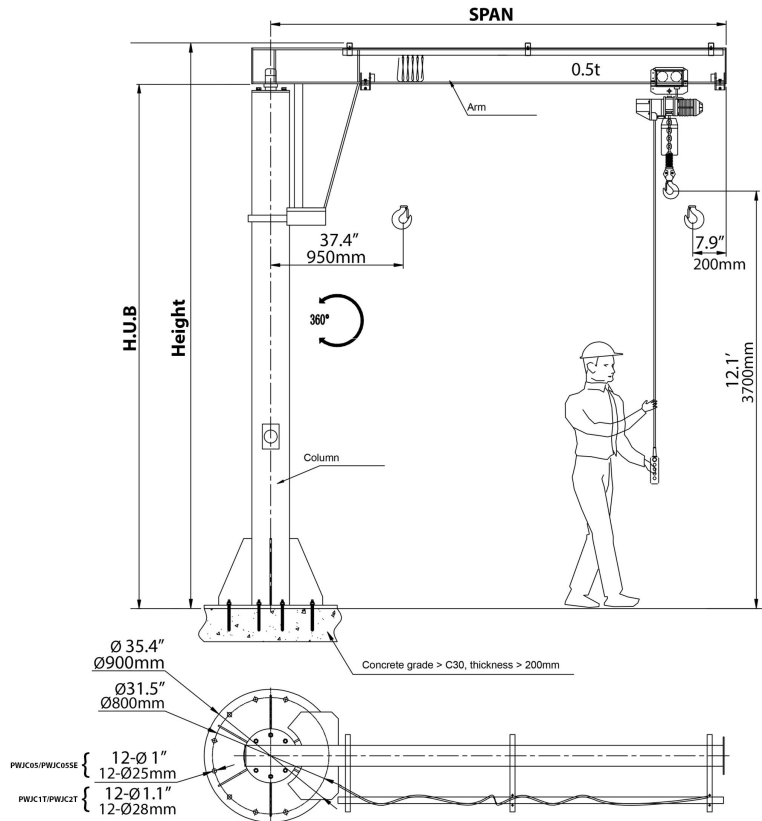

## Brazo Pescante Manual de 500 kg Dimensiones a medida hasta 3.7m (Columna) x 3.7m (Brazo) - Giro Manual 360º - No incluye Tecele

## Especificaciones Técnicas

Garantía	3 Year		
----------	--------	--	--

Model/Modelo	PWJC05T	PWJC05TSE	PWJC1T	PWJC2T
Capacity (lb)	1000	1000	2200	2400
Capacidad (kg)	500	500	1000	2000
Standard lifting height (ft)	12.1	12.1	12.1	12.1
Altura estándar de elevación (m)	3.7	3.7	3.7	3.7
Span (ft)	12.1	14.1	12.1	12.1
Dimensiones de la viga (m)	3.7	4.3	3.7	3.7
Total Height (ft)	15.4	15.4	15.7	15.7
Altura Total (mm)	4700	4700	4800	4800
H.U.B (ft)	14.4	14.4	14.6	14.4
Altura bajo la viga (mm)	4400	4400	4454	4400
Rotation	360°	360°	360°	360°
Rotación	360°	360°	360°	360°
Column diameter (in)	12.8	12.8	14	16.8
Diámetro de mastil (mm)	325	325	356	426

## Peso & Dimensiones

<b>A Altura Total</b>	15 ft 4700 mm
<b>Peso Total</b>	2249 lbs / 1021 Kg