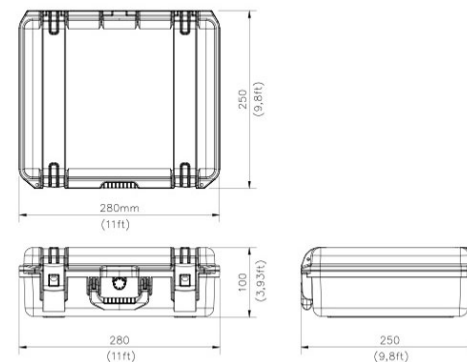

CONTROL REMOTO CON IMPRESORA Y VISOR / REMOTE CONTROL WITH PRINTER AND DISPLAY

CONTROL BOOTH / CABINA DE CONTROL

- 1. Visor 240x128p / Display 240x128p
- 2. Teclado / Keyboard
- 3. Puerto USB / USB Port
- 4. Entrada cargador / Charger input
- 5. Micro impresora / Micro printer

TECHNICAL PARAMETERS / PARÁMETROS TÉCNICOS

Code / Código	PWHY680
Display: Visor:	240x128p, 6 digit 240x128p, 6 dígitos
Scale Interval: Intervalos de Medición:	1/2/5/10/20/50 lb/kg
Power Supply: Alimentación:	Battery 7.4v 5Ah/ 8.4v 1A Charger Batería 7.4v 5Ah/ Cargador 8.4v 1A
External Interface: Interfaz Externa:	USB / RS232
Printer: Impresora:	Micro Printer Micro impresora
Operating Temperature: Temperatura de Funcionamiento:	-25° ~ 50° C, RH 10% ~ 85° -25° ~ 50° C, HR 10% ~ 85°
Comunication: Comunicación:	Wireless Interface, 434M~470MHz Interfaz Inalámbrica, 434M~470MHz
A/D Conversion Method: Tasa Conversión A/D:	24bit
Input Signal Range: Rango Entrada de Señal:	-19.8mV ~ 19.8mV
Load Cell Excitation: Excitación Células de Carga:	DC 5V
Input Signal Range: Visor:	-19.8mV ~ 19.8mV
Max. Connection Number of Load Cell: Máx. Conexión Número de Células de Carga:	1 ~ 12
Allowable Working Temperature: Temperatura Admisible de Funcionamiento:	30° ~ 70° C
Wireless Frequency / Distance: Frecuencia Inalámbrica / Distancia:	430 to 470MHz/ 1000 ft 430 a 470MHz/ 300m

DIMENSIONS / DIMENSIONES

Peso & Dimensiones

Detalles del Empaque

Peso Total	13 lbs / 6 Kg	Paquete 1 Peso Neto	11 lbs / 5 Kg
		Paquete 1 Ancho	11 in / 27.94 cm
		Paquete 1 Peso Bruto	13 lbs / 6 Kg
		Paquete 1 Altura	7 in / 17.78 cm
		Paquete 1 Profundidad	9 in / 22.86 cm