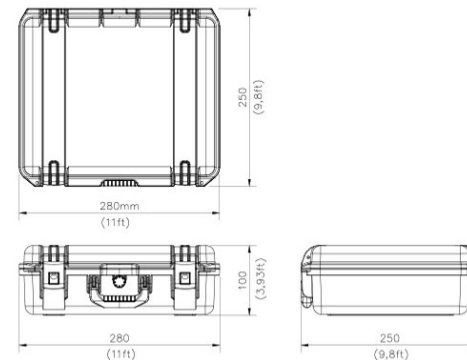

CONTROL REMOTO CON IMPRESORA Y VISOR / REMOTE CONTROL WITH PRINTER AND DISPLAY

CONTROL BOOTH / CABINA DE CONTROL

- 1. Visor 240x128p / Display 240x128p
- 2. Teclado / Keyboard
- 3. Puerto USB / USB Port
- 4. Entrada cargador / Charger input
- 5. Micro impresora / Micro printer

TECHNICAL PARAMETERS / PARÁMETROS TÉCNICOS

Code / Código	PWHY680
Display: Visor:	240x128p, 6 digit 240x128p, 6 dígitos
Scale Interval: Intervalos de Medición:	1/2/5/10/20/50 lb/kg
Power Supply: Alimentación:	Battery 7.4v 5Ah/ 8.4v 1A Charger Batería 7.4v 5Ah/ Cargador 8.4v 1A
External Interface: Interfaz Externa:	USB / RS232
Printer: Impresora:	Micro Printer Micro impresora
Operating Temperature: Temperatura de Funcionamiento:	-25° ~ 50° C, RH 10% ~ 85° -25° ~ 50° C, HR 10% ~ 85°
Comunication: Comunicación:	Wireless Interface, 434M~470MHz Interfaz Inalámbrica, 434M~470MHz
A/D Conversion Method: Tasa Conversión A/D:	24bit
Input Signal Range: Rango Entrada de Señal:	-19.8mV ~ 19.8mV
Load Cell Excitation: Excitación Células de Carga:	DC 5V
Input Signal Range: Visor:	-19.8mV ~ 19.8mV
Max. Connection Number of Load Cell: Máx. Conexión Número de Células de Carga:	1 ~ 12
Allowable Working Temperature: Temperatura Admisible de Funcionamiento:	30° ~ 70° C
Wireless Frequency / Distance: Frecuencia Inalámbrica / Distancia:	430 to 470MHz/ 1000 ft 430 a 470MHz/ 300m

DIMENSIONS / DIMENSIONES

Peso & Dimensiones

Detalles del Empaque

Peso Total	13 lbs / 6 Kg	Paquete 1 Peso Neto	11 lbs / 5 Kg
		Paquete 1 Ancho	11 in / 27.94 cm
		Paquete 1 Peso Bruto	13 lbs / 6 Kg
		Paquete 1 Altura	7 in / 17.78 cm
		Paquete 1 Profundidad	9 in / 22.86 cm