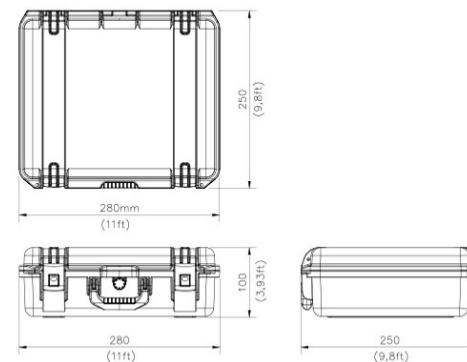

CONTROL REMOTO CON IMPRESORA Y VISOR / REMOTE CONTROL WITH PRINTER AND DISPLAY

CONTROL BOOTH / CABINA DE CONTROL

- 1. Visor 240x128p / Display 240x128p
- 2. Teclado / Keyboard
- 3. Puerto USB / USB Port
- 4. Entrada cargador / Charger input
- 5. Micro impresora / Micro printer

TECHNICAL PARAMETERS / PARÁMETROS TÉCNICOS

Code / Código	PWHY680
Display: Visor:	240x128p, 6 digit 240x128p, 6 dígitos
Scale Interval: Intervalos de Medición:	1/2/5/10/20/50 lb/kg
Power Supply: Alimentación:	Battery 7.4v 5Ah/ 8.4v 1A Charger Batería 7.4v 5Ah/ Cargador 8.4v 1A
External Interface: Interfaz Externa:	USB / RS232
Printer: Impresora:	Micro Printer Micro impresora
Operating Temperature: Temperatura de Funcionamiento:	-25° ~ 50° C, RH 10% ~ 85° -25° ~ 50° C, HR 10% ~ 85°
Comunication: Comunicación:	Wireless Interface, 434M~470MHz Interfaz Inalámbrica, 434M~470MHz
A/D Conversion Method: Tasa Conversión A/D:	24bit
Input Signal Range: Rango Entrada de Señal:	-19.8mV ~ 19.8mV
Load Cell Excitation: Excitación Células de Carga:	DC 5V
Input Signal Range: Visor:	-19.8mV ~ 19.8mV
Max. Connection Number of Load Cell: Máx. Conexión Número de Células de Carga:	1 ~ 12
Allowable Working Temperature: Temperatura Admisible de Funcionamiento:	30° ~ 70° C
Wireless Frequency / Distance: Frecuencia Inalámbrica / Distancia:	430 to 470MHz/ 1000 ft 430 a 470MHz/ 300m

DIMENSIONS / DIMENSIONES

Peso & Dimensiones

Peso Total 13 lbs / 6 Kg

Detalles del Empaque

Paquete 1 Peso Neto 11 lbs / 5 Kg

Paquete 1 Ancho 11 in / 27.94 cm

Paquete 1 Peso Bruto 13 lbs / 6 Kg

Paquete 1 Altura 7 in / 17.78 cm

Paquete 1 Profundidad 9 in / 22.86 cm

Referential Images / Imágenes Referenciales
Specifications may change without notice / las especificaciones pueden cambiar sin previo aviso