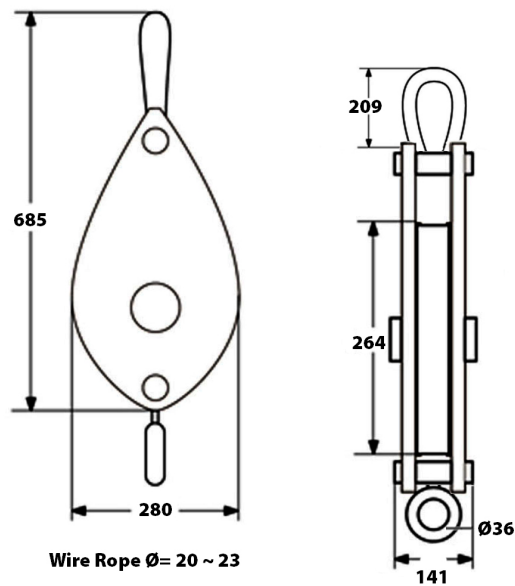

Polea 8 Toneladas, Simple con grillete cerrado

Características Esenciales

- 3 Años de Garantía, Servicio y Atención al Cliente en Chile

Especificaciones Técnicas

Garantía	3 Year		
----------	--------	--	--