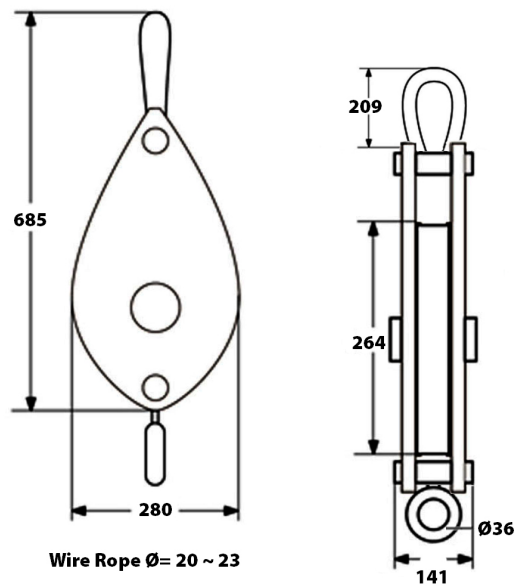

Polea 8 Toneladas, Simple con grillete cerrado

Características Esenciales

- 3 Años de Garantía, Servicio y Atención al Cliente en Chile

Especificaciones Técnicas

| | | | |
|----------|--------|--|--|
| Garantía | 3 Year | | |
|----------|--------|--|--|