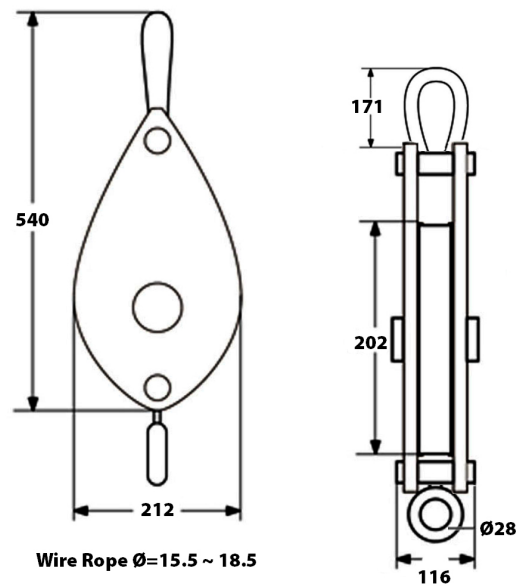

Polea 5 Toneladas, Simple con grillete cerrado

Características Esenciales

- 3 Años de Garantía, Servicio y Atención al Cliente en Chile

Especificaciones Técnicas

Garantía	3 Year		
----------	--------	--	--