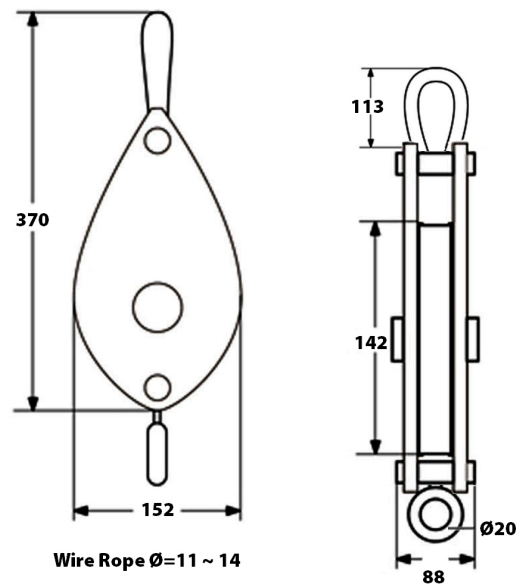

Polea 2 Toneladas, Simple con Grillete cerrado

Características Esenciales

- 3 Años de Garantía, Servicio y Atención al Cliente en Chile

Especificaciones Técnicas

Garantía

3 Year

Referential Images / Imágenes Referenciales
Specifications may change without notice / las especificaciones pueden cambiar sin previo aviso