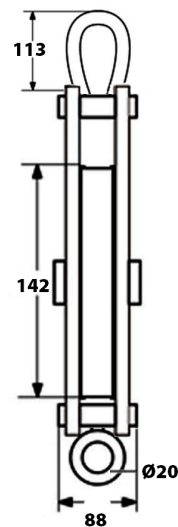

## Polea 2 Toneladas, Simple con Grillete cerrado

## Especificaciones Técnicas

Garantía

3 Year

Wire Rope  $\varnothing=11 \sim 14$

Referential Images / Imágenes Referenciales  
Specifications may change without notice / las especificaciones pueden cambiar sin previo aviso