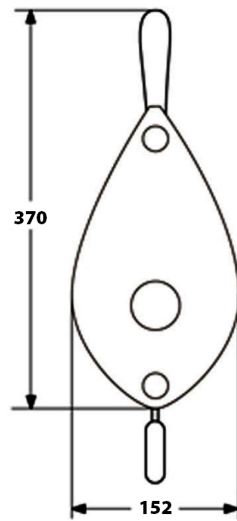

Polea 2 Toneladas, Simple con Grillete cerrado

Características Esenciales

- 3 Años de Garantía, Servicio y Atención al Cliente en Chile

Especificaciones Técnicas

Garantía

3 Year

Wire Rope $\varnothing=11 \sim 14$