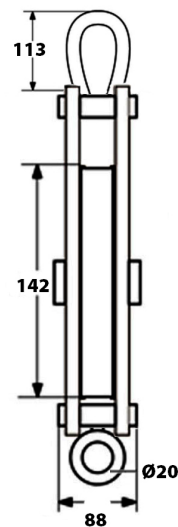

Polea 2 Toneladas, Simple con Grillete cerrado

Características Esenciales

- 3 Años de Garantía, Servicio y Atención al Cliente en Chile

Especificaciones Técnicas

Garantía

3 Year

Wire Rope $\varnothing=11 \sim 14$