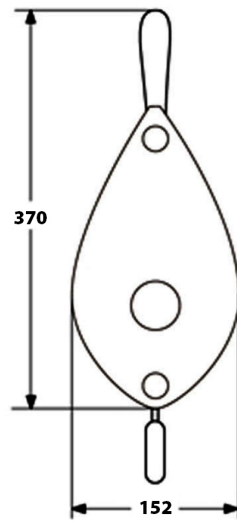

## Polea 2 Toneladas, Simple con Grillete cerrado

## Especificaciones Técnicas

Garantía

3 Year

Wire Rope  $\varnothing=11 \sim 14$

Referential Images / Imágenes Referenciales  
Specifications may change without notice / las especificaciones pueden cambiar sin previo aviso