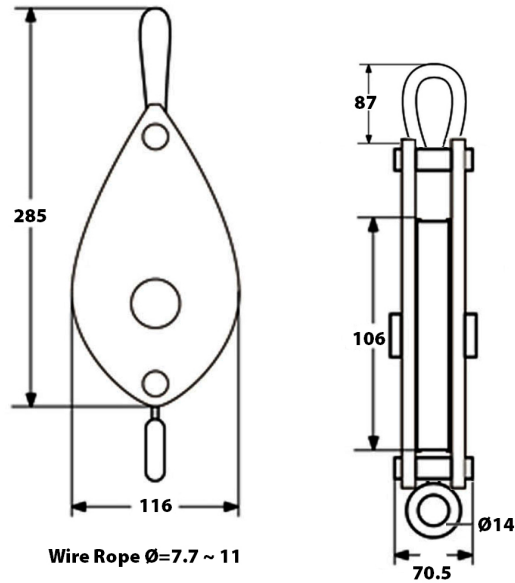

Polea 1 Tonelada, Simple con Grillete cerrado

Características Esenciales

- 3 Años de Garantía, Servicio y Atención al Cliente en Chile

Especificaciones Técnicas

Garantía	3 Year		
----------	--------	--	--

Peso & Dimensiones

Peso Total 4 lbs / 2 Kg

Detalles del Empaque

Paquete 1 Peso Neto 4 lbs / 2 Kg

Paquete 1 Ancho 7 in / 17.78 cm

Paquete 1 Peso Bruto 4 lbs / 2 Kg

Paquete 1 Altura 7 in / 17.78 cm

Paquete 1 Profundidad 3 in / 7.62 cm