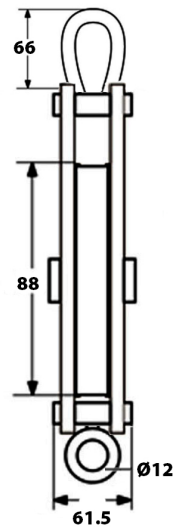

Polea 500 Kg, Simple con grillete cerrado.

Características Esenciales

- 3 Años de Garantía, Servicio y Atención al Cliente en Chile

Especificaciones Técnicas

Garantía	3 Year		
----------	--------	--	--

Wire Rope $\varnothing=6.2 - 7.7$

Peso & Dimensiones

Peso Total	2 lbs / 1 Kg
-------------------	--------------

Detalles del Empaque

Paquete 1 Peso Neto	2 lbs / 1 Kg
----------------------------	--------------

Paquete 1 Ancho	9 in / 22.86 cm
------------------------	-----------------

Paquete 1 Peso Bruto	2 lbs / 1 Kg
-----------------------------	--------------

Paquete 1 Altura	13 in / 33.02 cm
-------------------------	------------------

Paquete 1 Profundidad	7 in / 17.78 cm
------------------------------	-----------------