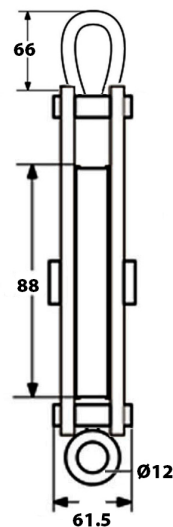

Polea 500 Kg, Simple con grillete cerrado.

Características Esenciales

- 3 Años de Garantía, Servicio y Atención al Cliente en Chile

Especificaciones Técnicas

Garantía

3 Year

Wire Rope $\varnothing=6.2 - 7.7$