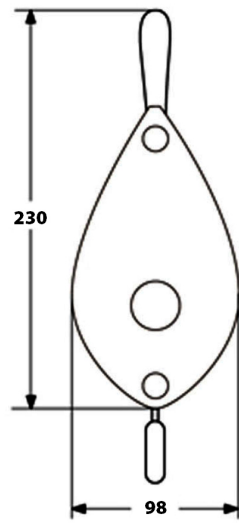

Polea 500 Kg, Simple con grillete cerrado.

Características Esenciales

- 3 Años de Garantía, Servicio y Atención al Cliente en Chile

Especificaciones Técnicas

Garantía	3 Year		
----------	--------	--	--

Wire Rope $\varnothing=6.2 - 7.7$

Peso & Dimensiones

Peso Total	2 lbs / 1 Kg
-------------------	--------------

Detalles del Empaque

Paquete 1 Peso Neto	2 lbs / 1 Kg
----------------------------	--------------

Paquete 1 Ancho	9 in / 22.86 cm
------------------------	-----------------

Paquete 1 Peso Bruto	2 lbs / 1 Kg
-----------------------------	--------------

Paquete 1 Altura	13 in / 33.02 cm
-------------------------	------------------

Paquete 1 Profundidad	7 in / 17.78 cm
------------------------------	-----------------