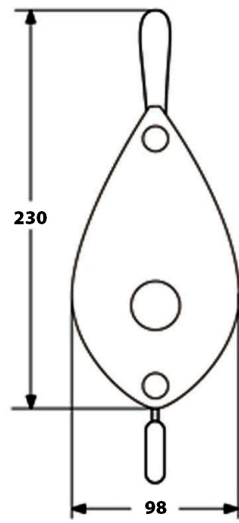

Polea 500 Kg, Simple con grillete cerrado.

Características Esenciales

- 3 Años de Garantía, Servicio y Atención al Cliente en Chile

Especificaciones Técnicas

Garantía

3 Year

Wire Rope $\varnothing=6.2 - 7.7$

Peso & Dimensiones

Peso Total	2 lbs / 1 Kg
Paquete 1 Peso Neto	2 lbs / 1 Kg
Paquete 1 Ancho	9 in / 22.86 cm
Paquete 1 Peso Bruto	2 lbs / 1 Kg
Paquete 1 Altura	13 in / 33.02 cm
Paquete 1 Profundidad	7 in / 17.78 cm