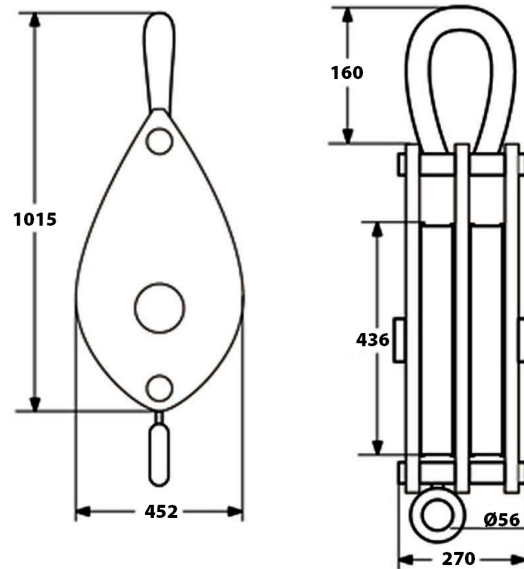

Polea 32 Toneladas, Doble con grillete cerrado

Características Esenciales

- 3 Años de Garantía, Servicio y Atención al Cliente en Chile

Especificaciones Técnicas

Capacidad de Carga	70548 lb / 32000 kg	Diámetro de la Polea	Ø17.16 in / Ø436 mm
Rango de cable admisible	Ø31~35 mm	Garantía	3 Year