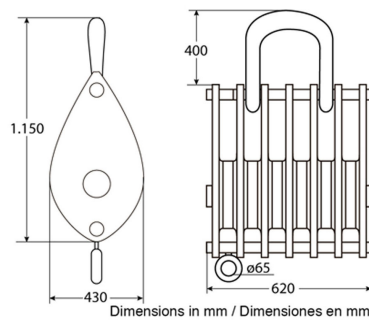

Pasteca de 6 Poleas para 100 Tons Cable 31 to 35 mm

Características Esenciales

- 3 Años de Garantía, Servicio y Atención al Cliente en Chile

Especificaciones Técnicas

Capacidad de Carga	220000 lb / 100000 kg	Garantía	3 Year
Diámetro de la Polea	Ø14 in / Ø355 mm		