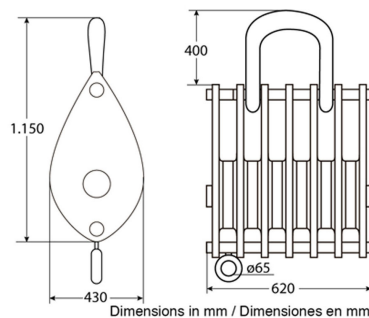

Pasteca de 6 Poleas para 100 Tons Cable 31 to 35 mm

Características Esenciales

- 3 Años de Garantía, Servicio y Atención al Cliente en Chile

Especificaciones Técnicas

Capacidad de Carga	220000 lb / 100000 kg	Garantía	3 Year
Diámetro de la Polea	Ø14 in / Ø355 mm		