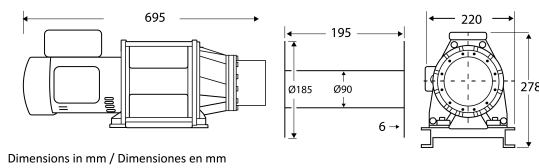

## Especificaciones Técnicas

Capacidad 1ª Capa	1340 lb / 608 kg	Control	Wired remote control
Velocidad /min	42.5~72 ft / 13~22 m	Voltaje del Control	220V
Numero de Velocidades	1 Speed	Tablero Eléctrico	Included
Voltaje	1 Phase 220~240V 50/60Hz	Cable	ø17/64 in x 197 ft   ø6.8 mm x 60 m
Tipo de Motor	Electric AC	Normas	ASME B30.7 / B30.10 / ANSI-AWS
Protección IEC Motor	IP55	Garantía	3 Year
Protección Tablero de Control	IP65	Altura de Izaje Estandar (Customizable)	200 ft / 60 m

Layer / Capa	Rope on drum / Mts x Capa	Lifting x layer / Cap x Capa	Speed / Velocidad (per min)
1	25ft / 8 m	1340 lb / 608 kg	42.5 ft / 13,0 m
2	54 ft / 17 m	1176 lb / 534 kg	48.4 ft / 14,8 m
3	87 ft / 27 m	1048 lb / 475 kg	54.4 ft / 16,6 m
4	123 ft / 38 m	945 lb / 429 kg	60.3 ft / 18,4 m
5	163 ft / 50 m	861 lb / 390 kg	66.2 ft / 20,2 m
6	197 ft / 60 m	790 lb / 358 kg	72.1 ft / 22,0 m

## Peso & Dimensiones

<b>A Altura Total</b>	278 mm	<b>Paquete 1 Peso Neto</b>	136 lbs / 62 Kg
<b>BD ø Diámetro Tambor</b>	ø90 mm	<b>Paquete 1 Ancho</b>	29 in / 73.66 cm
<b>D Depth</b>	220 mm	<b>Paquete 1 Peso Bruto</b>	141 lbs / 64 Kg
<b>FD Diámetro Flange Tambor</b>	ø185 mm	<b>Paquete 1 Altura</b>	12 in / 30.48 cm
<b>W Ancho</b>	695 mm	<b>Paquete 1 Profundidad</b>	10 in / 25.4 cm
<b>DL Ancho Tambor</b>	195 mm		
<b>Peso Total</b>	141 lbs / 64 Kg		