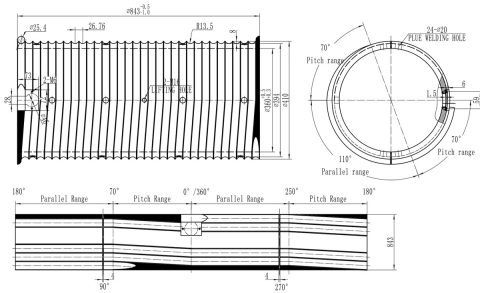

Mangas Ranuradas con Paso Cruzado para PWG23700

Características Esenciales

- 3 Años de Garantía, Servicio y Atención al Cliente en Chile

Especificaciones Técnicas

Garantía	3 Year
-----------------	--------